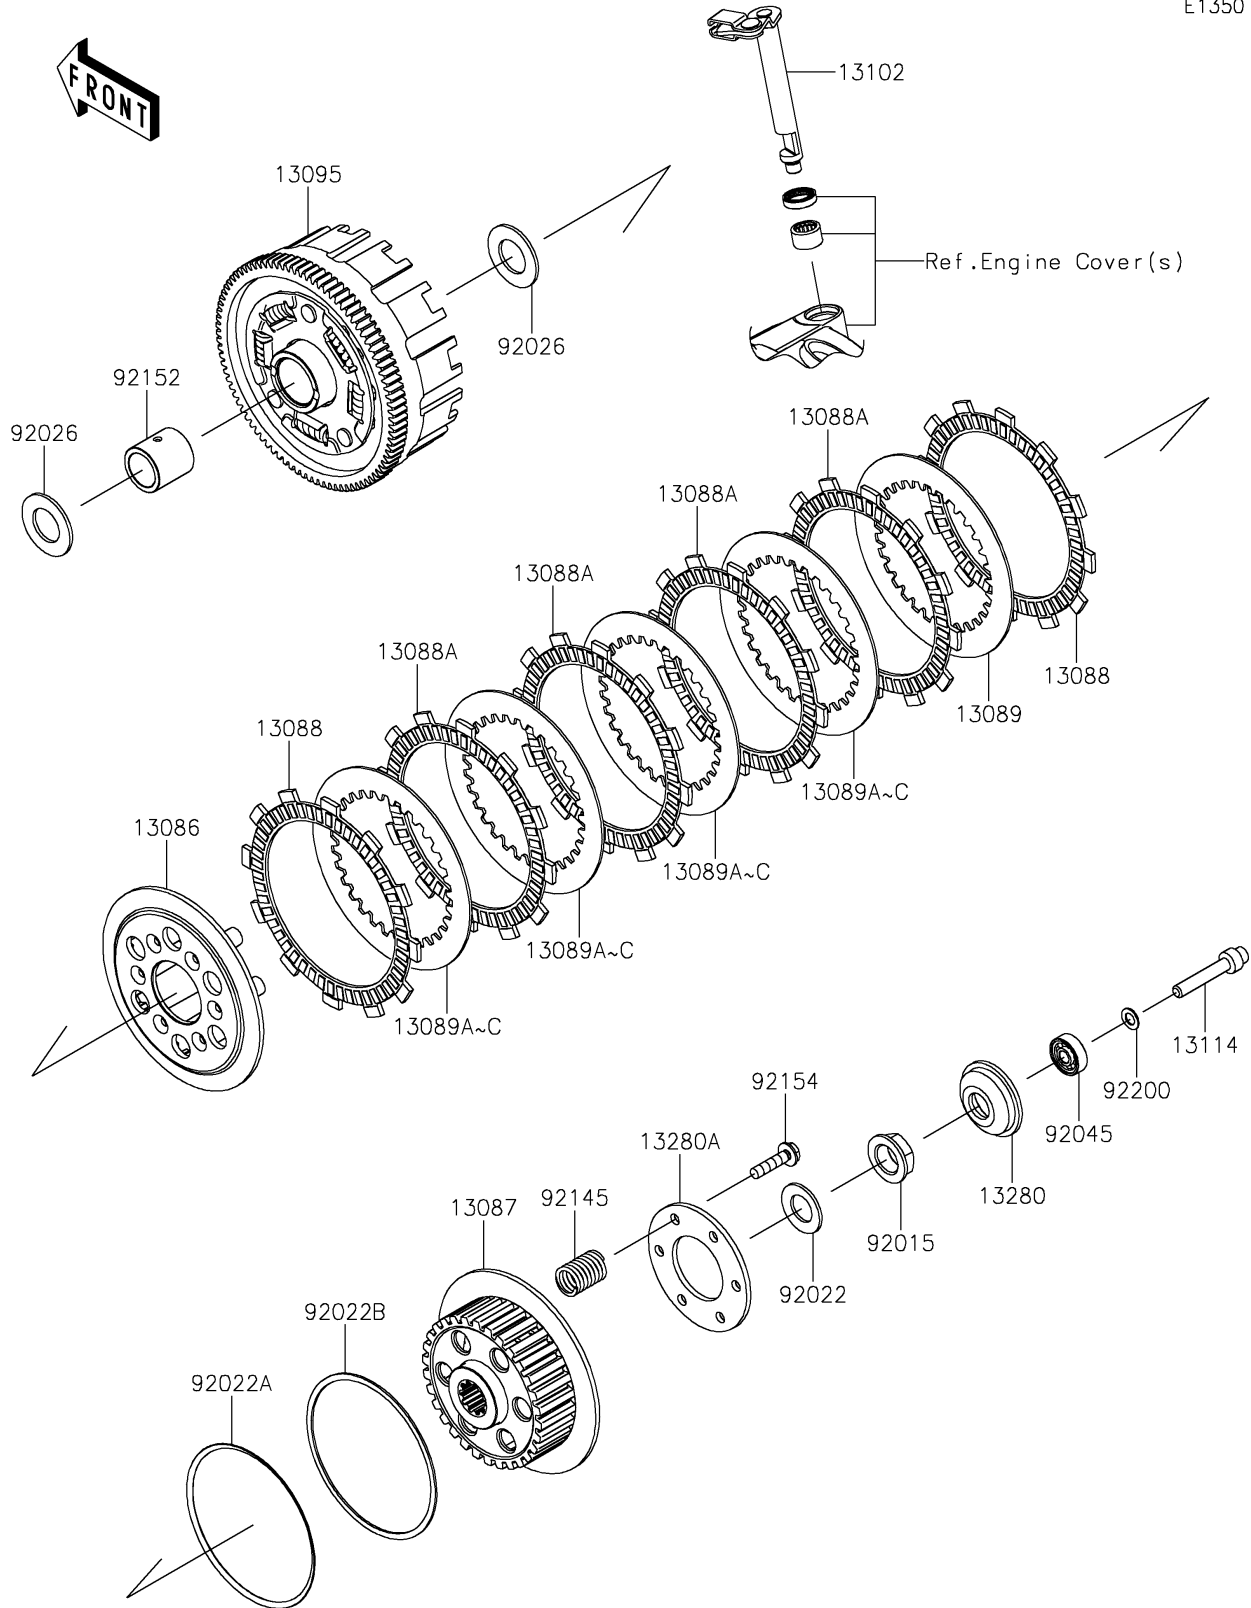

# 2022 KLX® 230 S PARTS DIAGRAM

Clutch

E1350

# 2022 KLX® 230 S PARTS LIST

Clutch

ITEM NAME	PART NUMBER	QUANTITY
-----------	-------------	----------