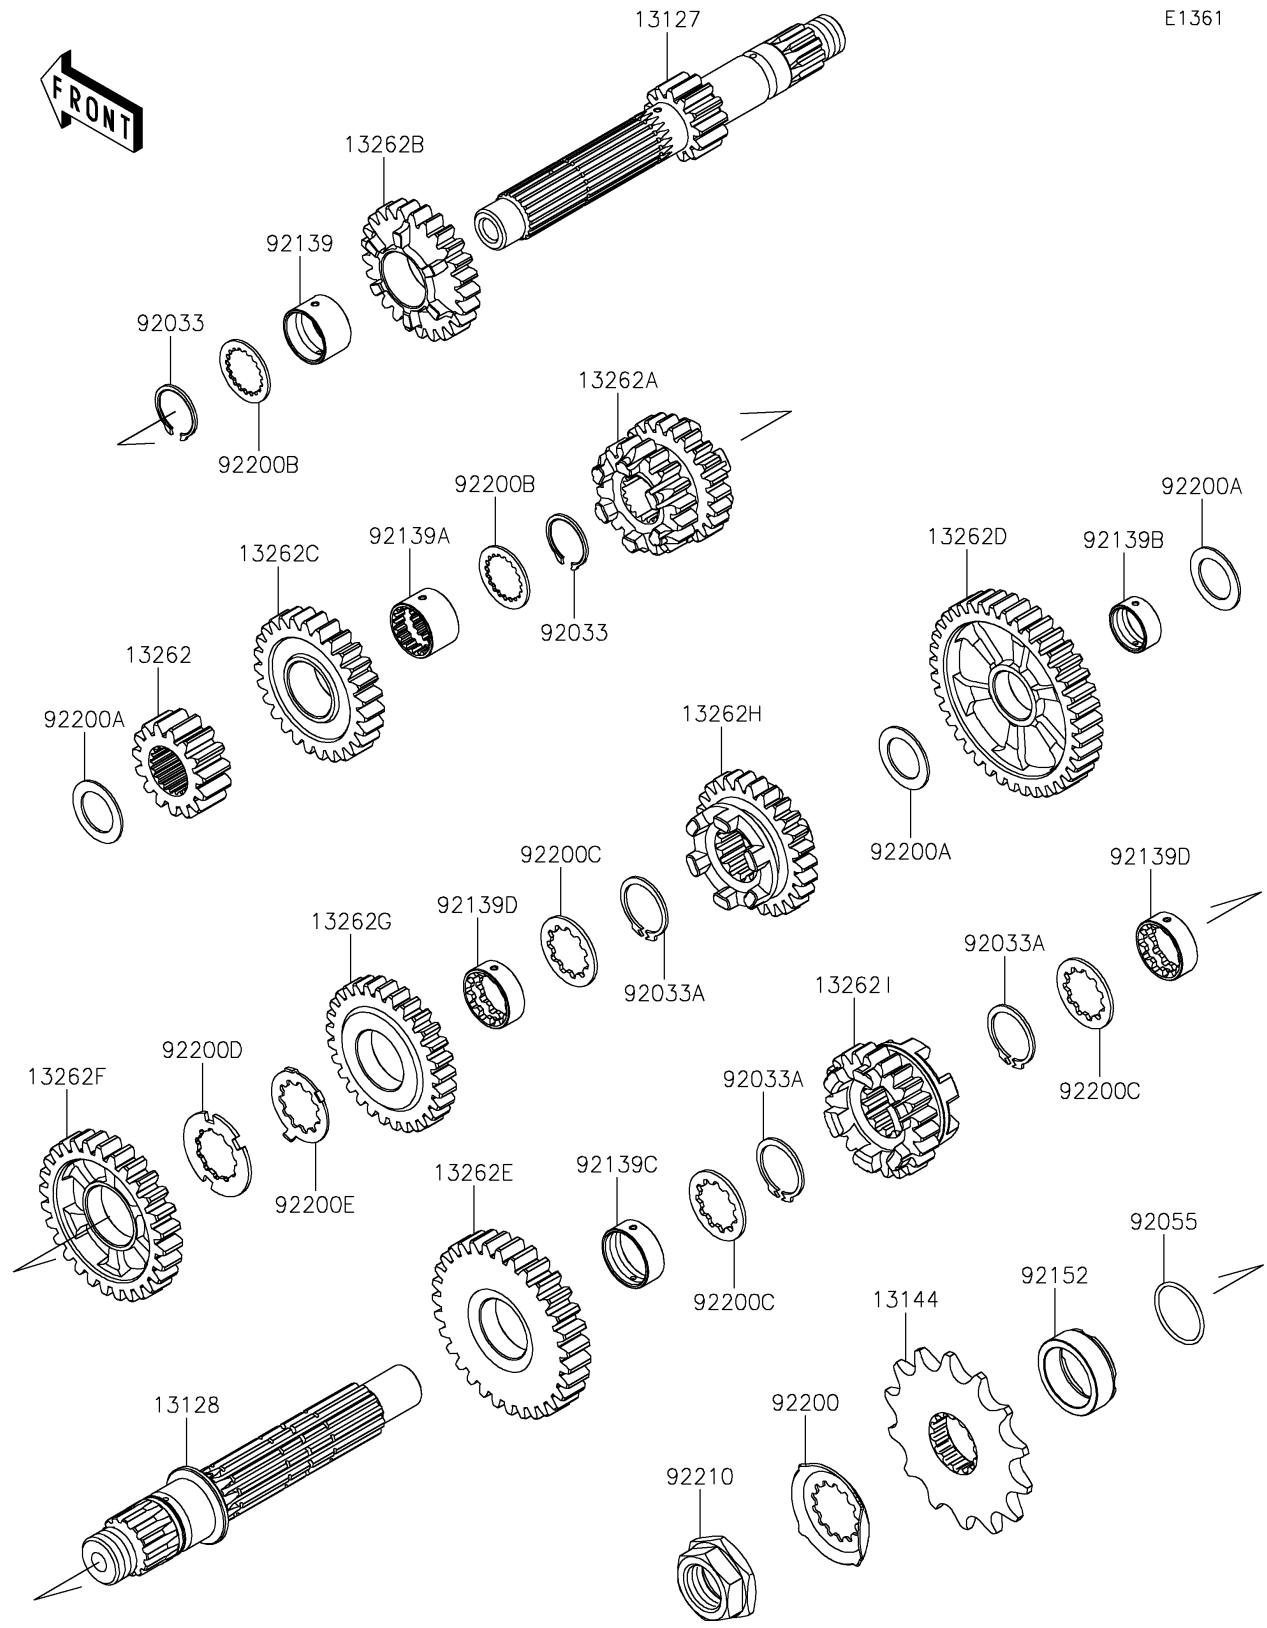

2022 KLX® 230 S PARTS DIAGRAM

Transmission

E1361

2022 KLX® 230 S PARTS LIST

Transmission

ITEM NAME	PART NUMBER	QUANTITY
-----------	-------------	----------