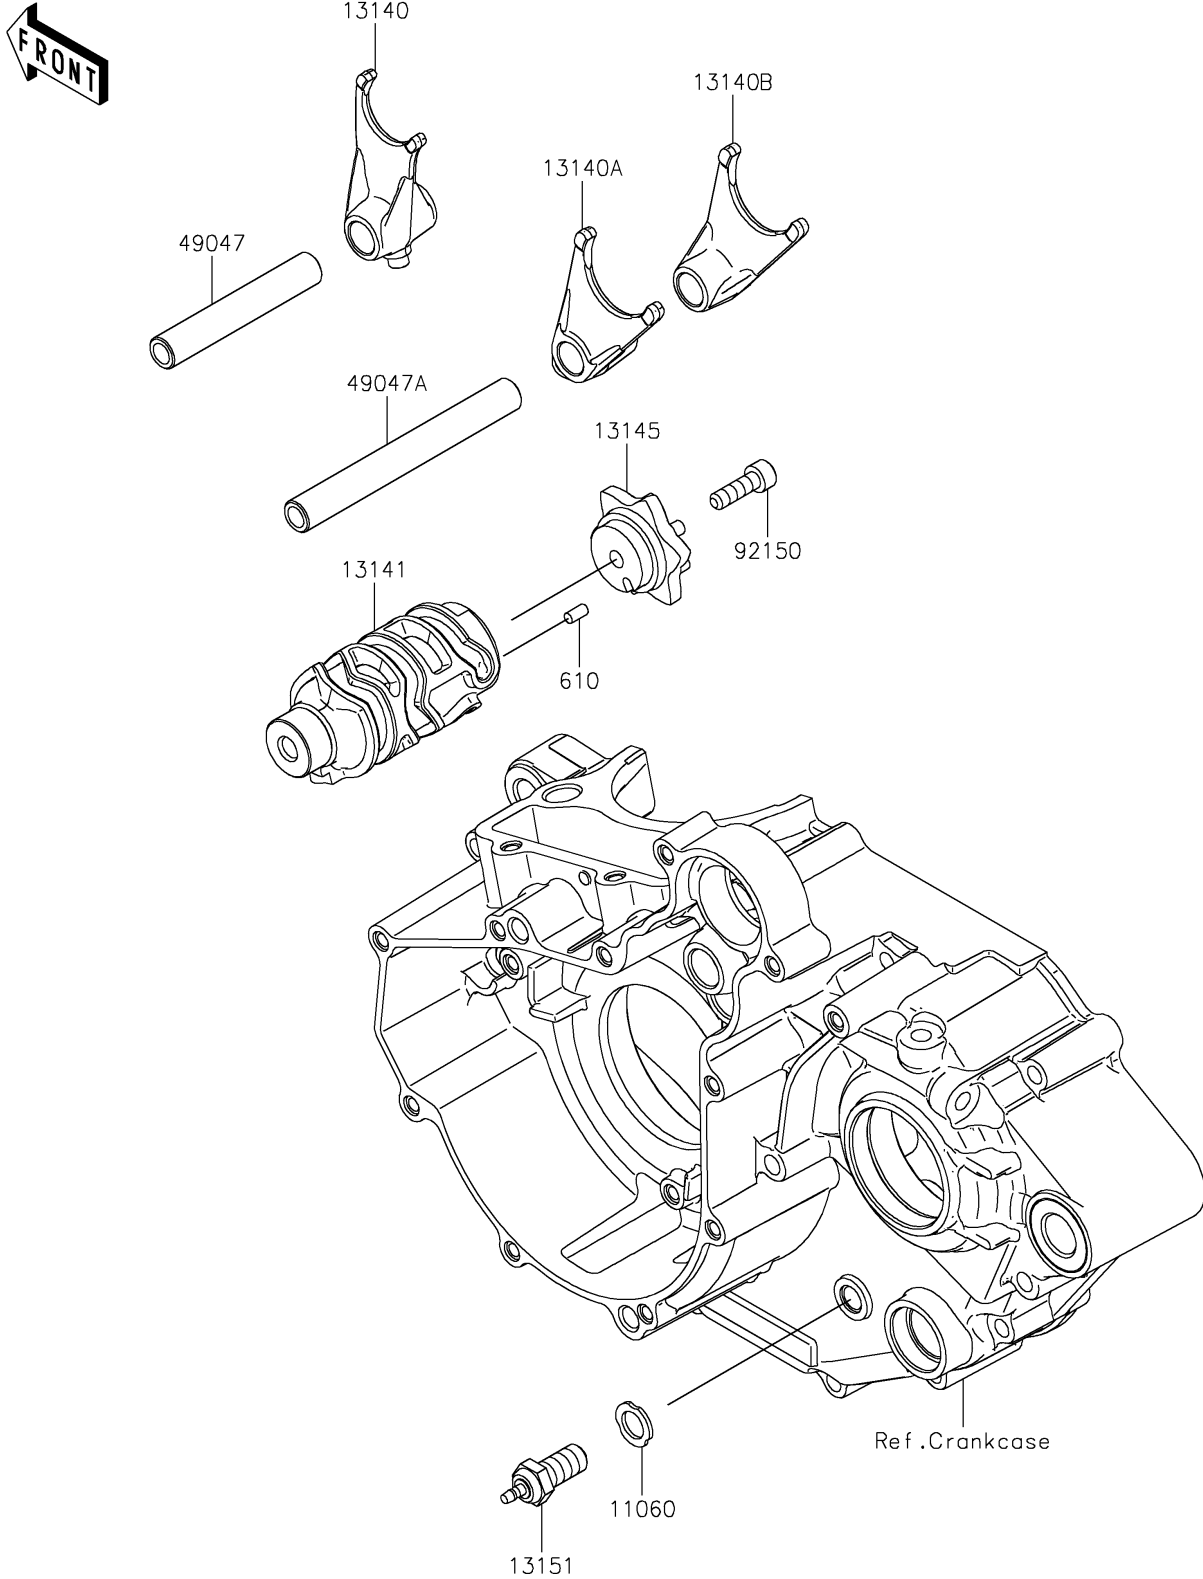

# 2022 KLX® 230 S PARTS DIAGRAM

## Gear Change Drum/Shift Fork(s)

E1362

## 2022 KLX® 230 S PARTS LIST

### Gear Change Drum/Shift Fork(s)

ITEM NAME	PART NUMBER	QUANTITY
GASKET,10.5X16X1.5 (Ref # 11060)	11060-1676	1
FORK-SHIFT,INPUT (Ref # 13140)	13140-0678	1
FORK-SHIFT,OUTPUT LH (Ref # 13140A)	13140-0679	1
FORK-SHIFT,OUTPUT RH (Ref # 13140B)	13140-0680	1
DRUM-CHANGE (Ref # 13141)	13141-0602	1
CAM-CHANGE DRUM (Ref # 13145)	13145-0574	1
SWITCH-COMP,NEUTRAL (Ref # 13151)	13151-0589	1
ROD-SHIFT,INPUT (Ref # 49047)	49047-0642	1
ROD-SHIFT,OUTPUT (Ref # 49047A)	49047-0643	1
BOLT,SOCKET,6X20 (Ref # 92150)	92150-1880	1
ROLLER,4X8 (Ref # 610)	610A0408	1