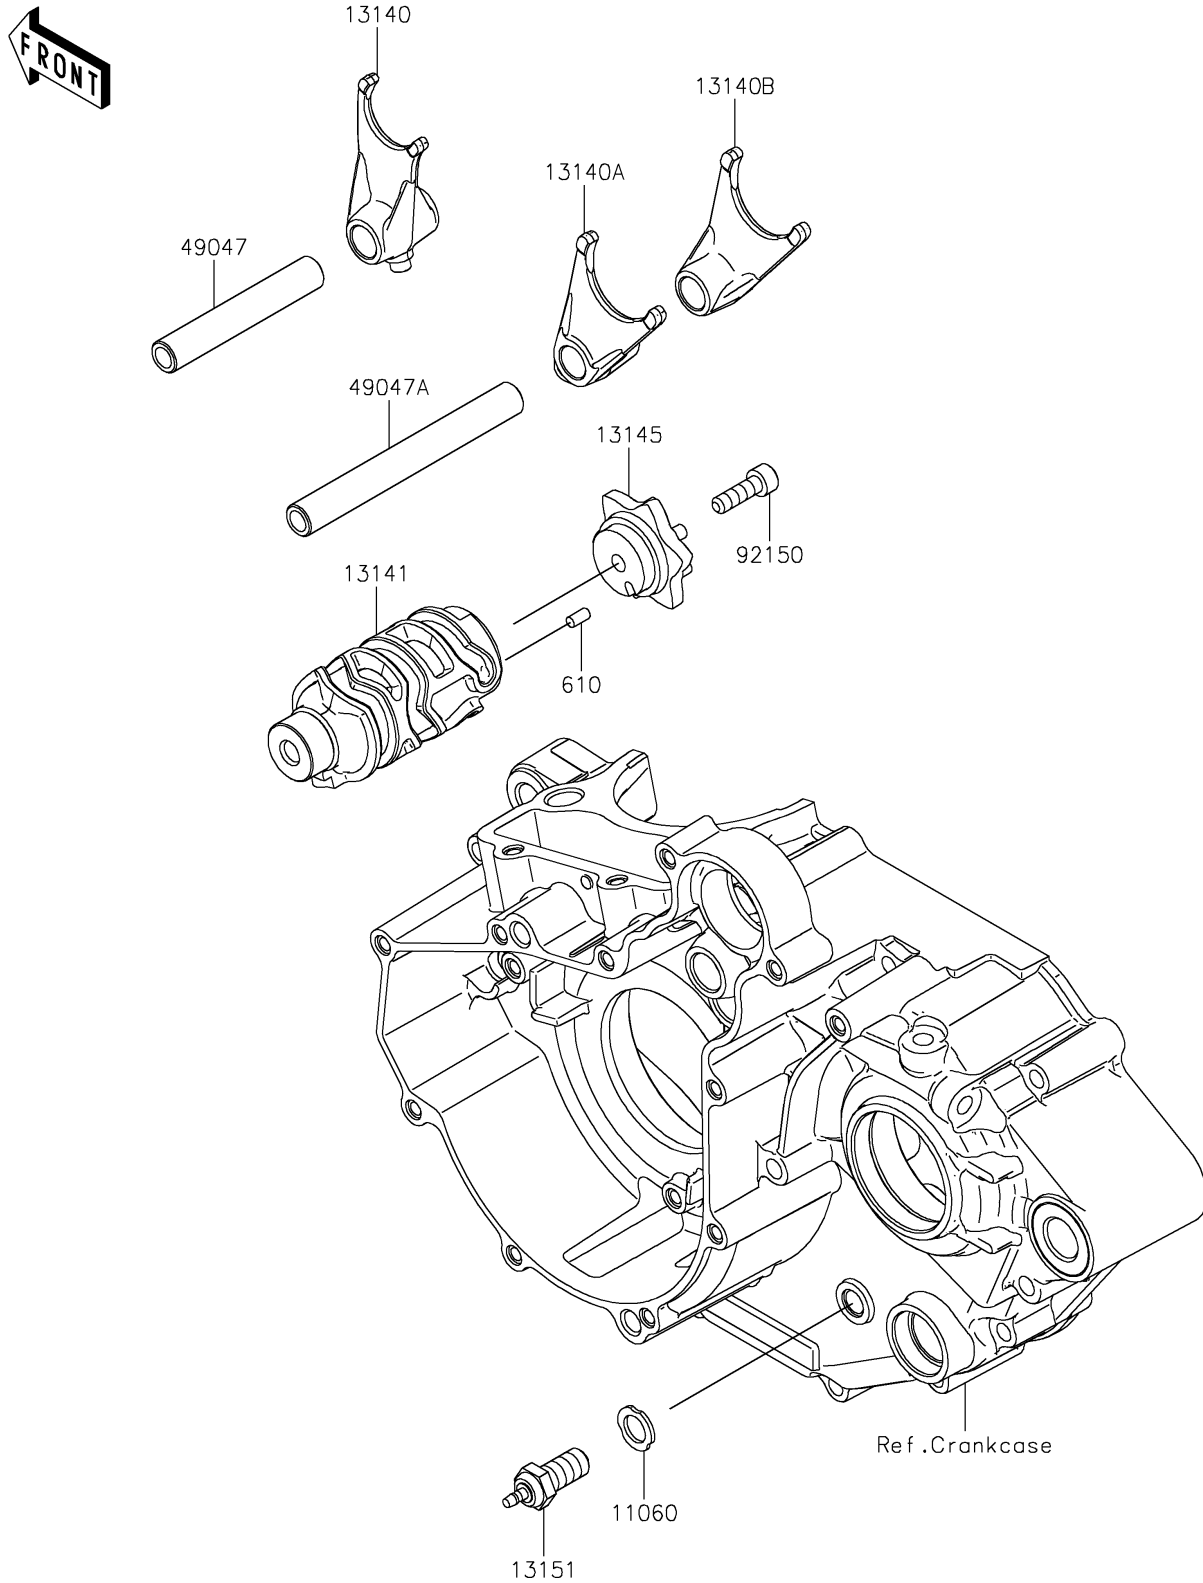

2022 KLX® 230 S PARTS DIAGRAM

Gear Change Drum/Shift Fork(s)

E1362

2022 KLX® 230 S PARTS LIST

Gear Change Drum/Shift Fork(s)

ITEM NAME	PART NUMBER	QUANTITY
-----------	-------------	----------