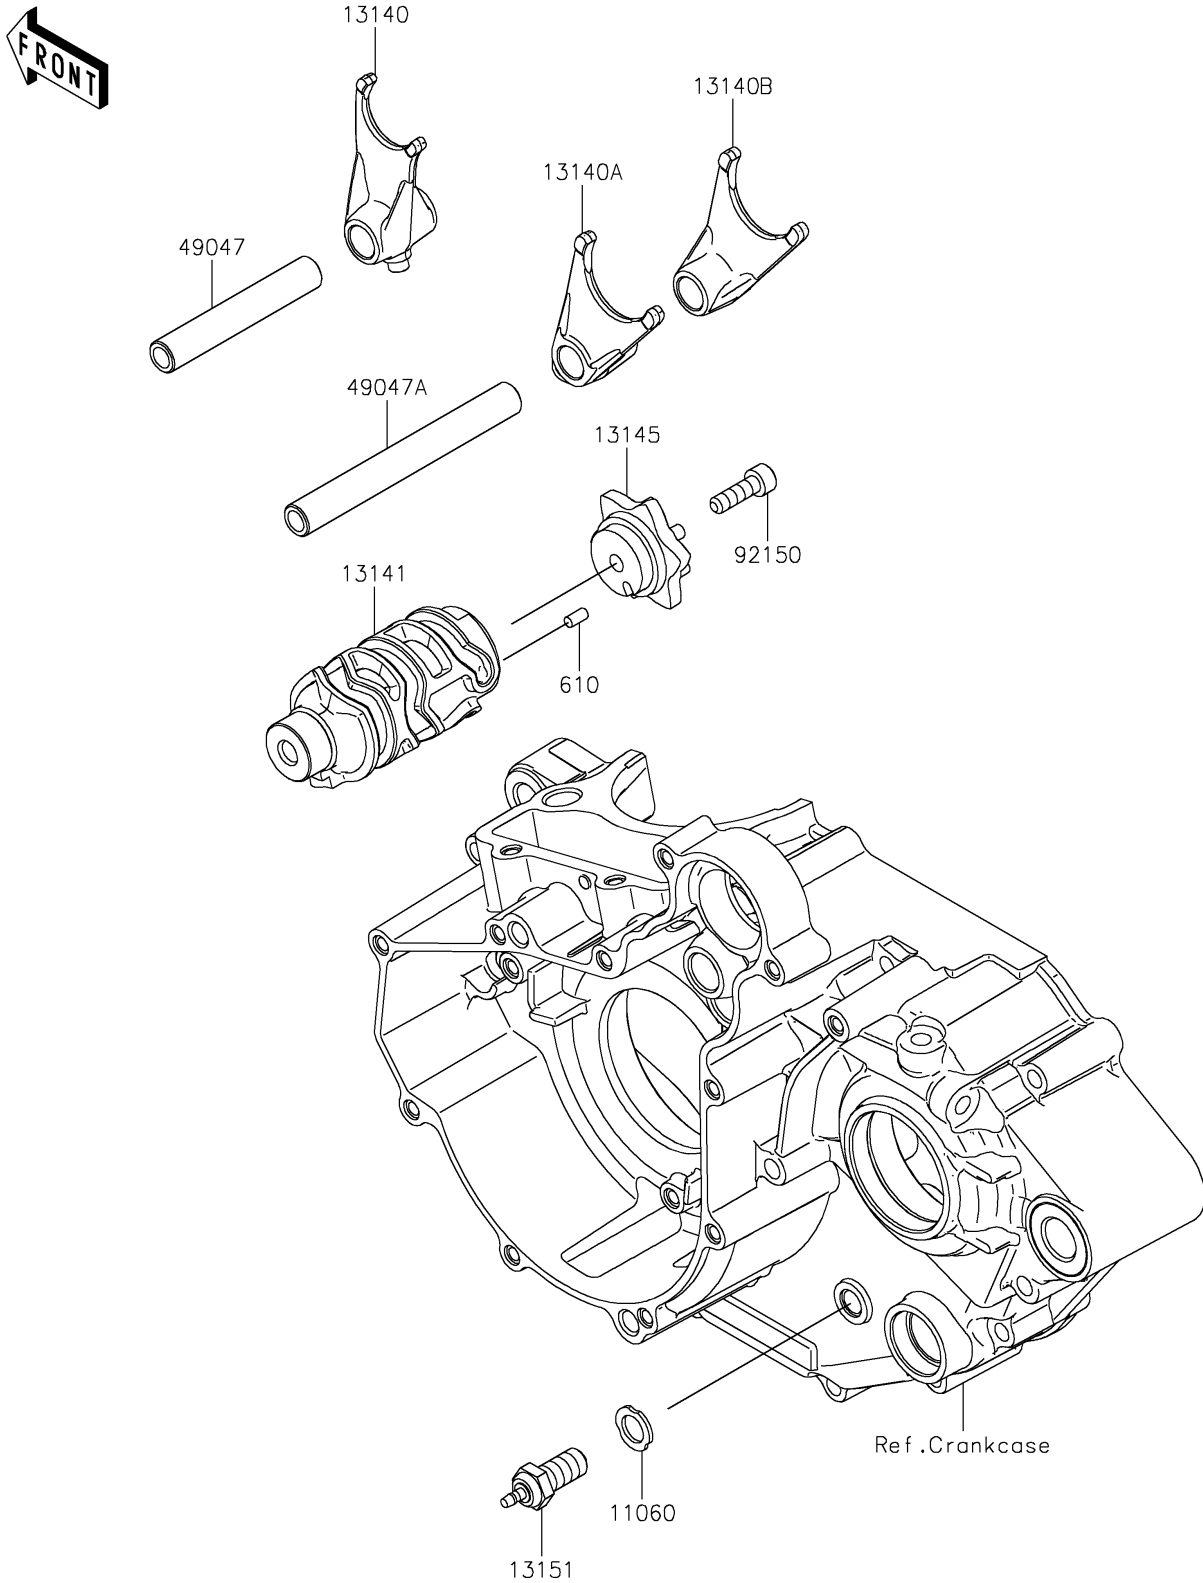

2022 KLX® 230 S PARTS DIAGRAM

Gear Change Drum/Shift Fork(s)

E1362

2022 KLX® 230 S PARTS LIST

Gear Change Drum/Shift Fork(s)

ITEM NAME	PART NUMBER	QUANTITY
-----------	-------------	----------