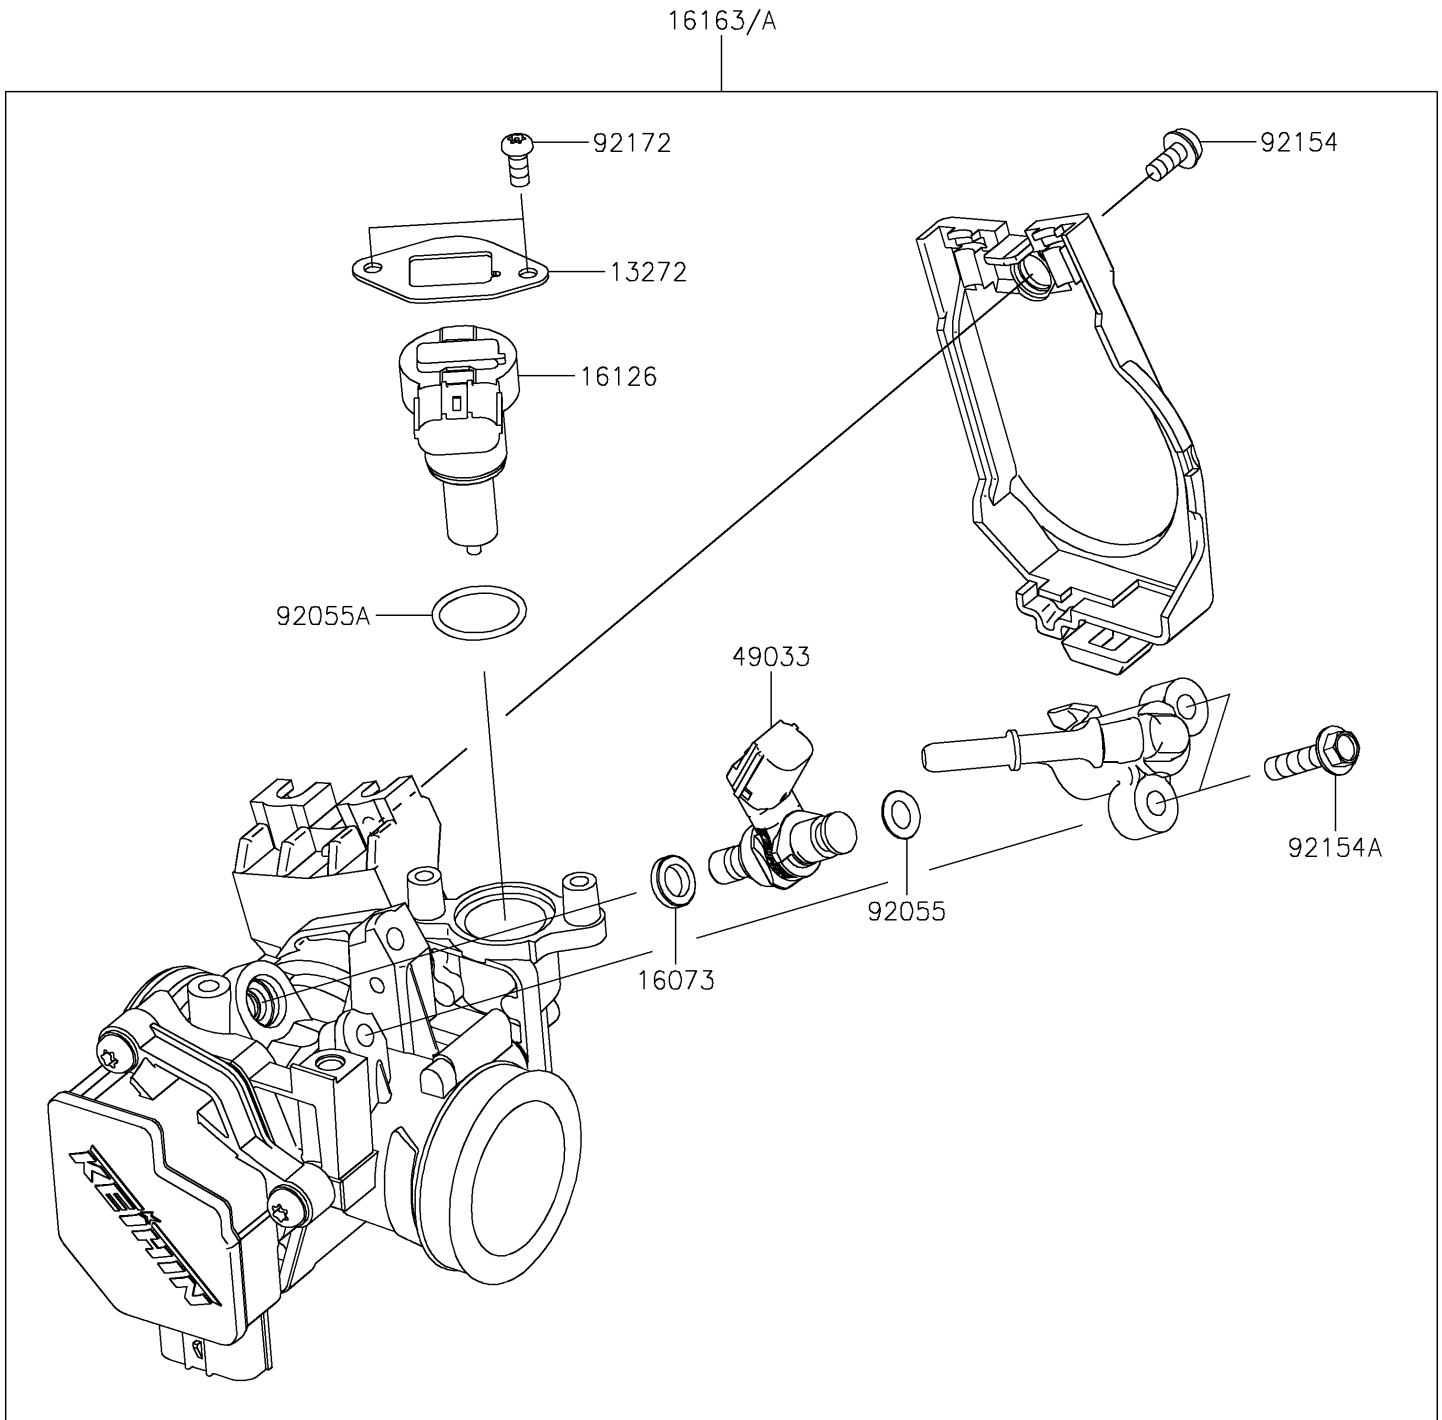

2022 KLX® 230 S PARTS DIAGRAM

Throttle

E1510

2022 KLX® 230 S PARTS LIST

Throttle

ITEM NAME	PART NUMBER	QUANTITY
-----------	-------------	----------