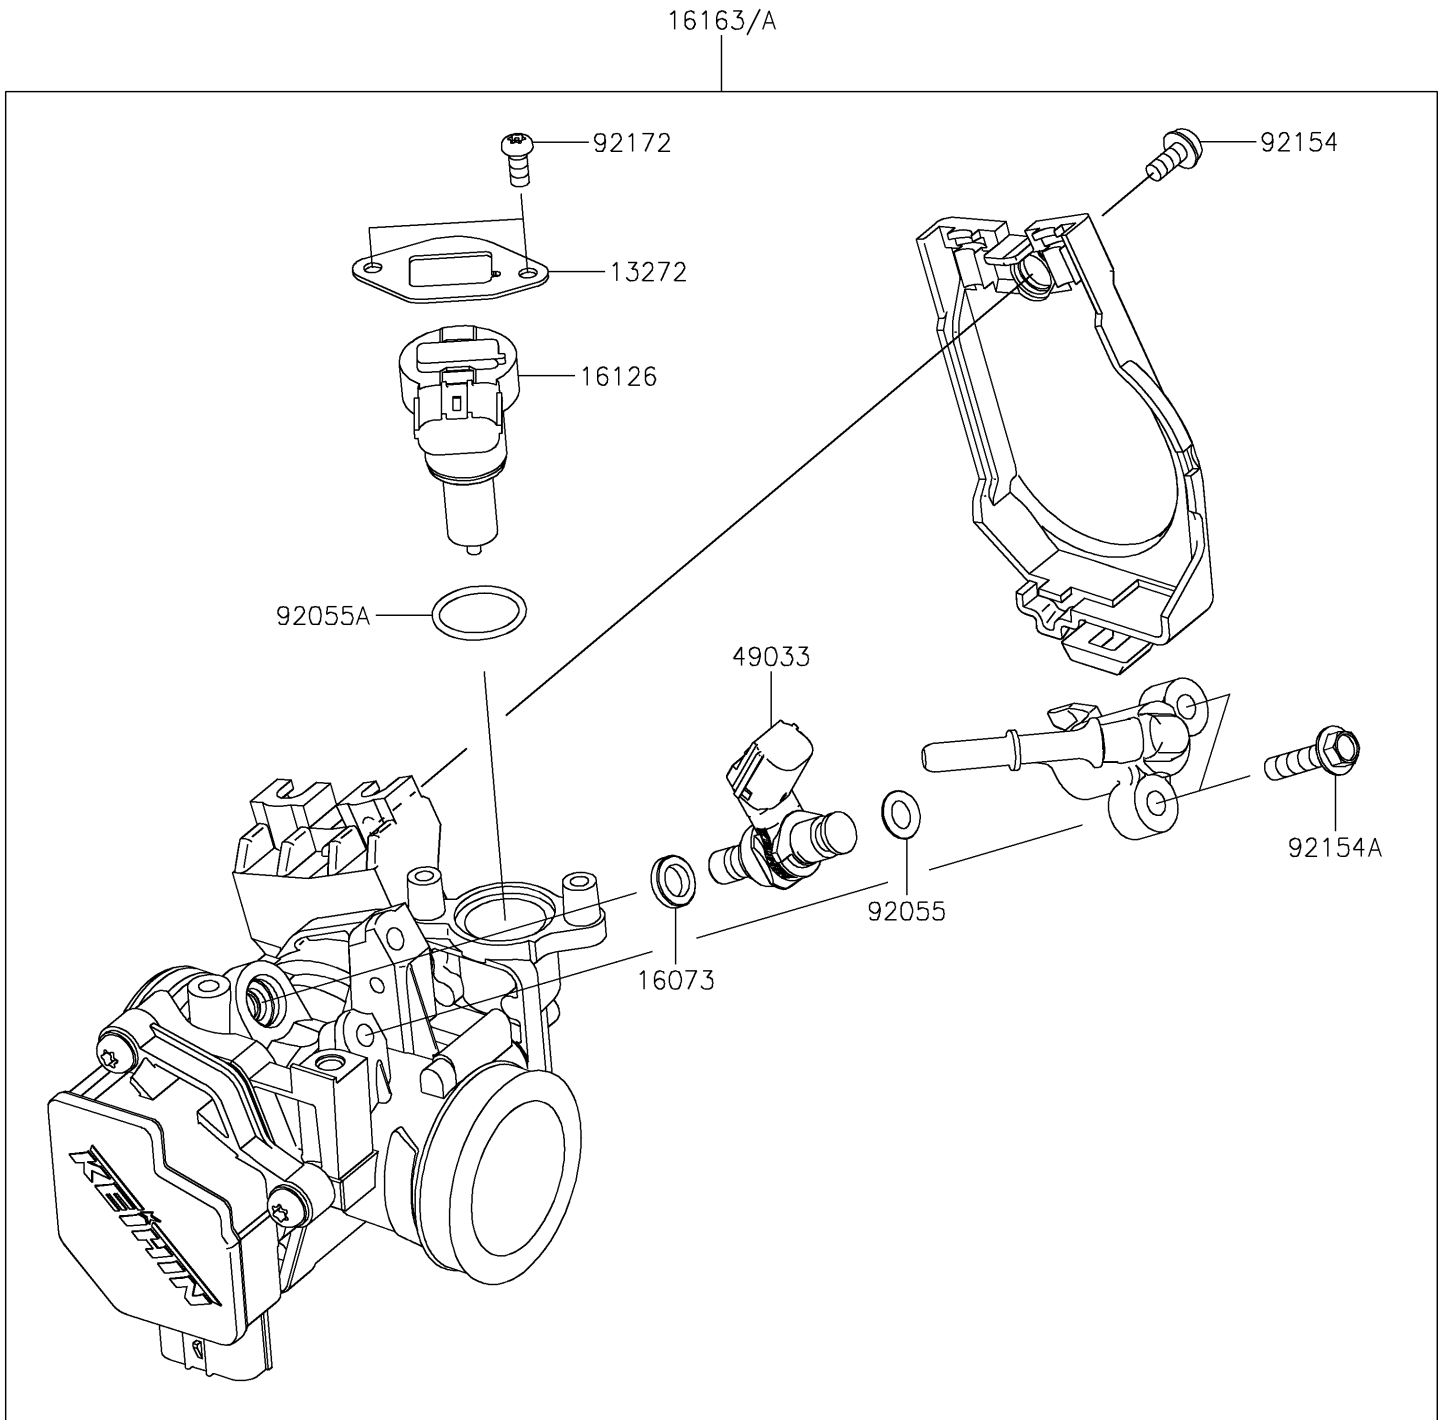

2022 KLX® 230 S PARTS DIAGRAM

Throttle

E1510

2022 KLX® 230 S PARTS LIST

Throttle

ITEM NAME	PART NUMBER	QUANTITY
PLATE (Ref # 13272)	13272-1862	1
INSULATOR (Ref # 16073)	16073-0821	1
VALVE,ISC (Ref # 16126)	16126-0729	1
THROTTLE-ASSY (Ref # 16163)	16163-0951	1
THROTTLE-ASSY (Ref # 16163A)	16163-0990	1
NOZZLE-INJECTION (Ref # 49033)	49033-0031	1
RING-O,6.3X2.2 (Ref # 92055)	92055-0821	1
RING-O (Ref # 92055A)	92055-0826	1
BOLT (Ref # 92154)	92154-0133	1
BOLT,FLANGED,5X20 (Ref # 92154A)	92154-1559	2
SCREW,TORX (Ref # 92172)	92172-0903	2