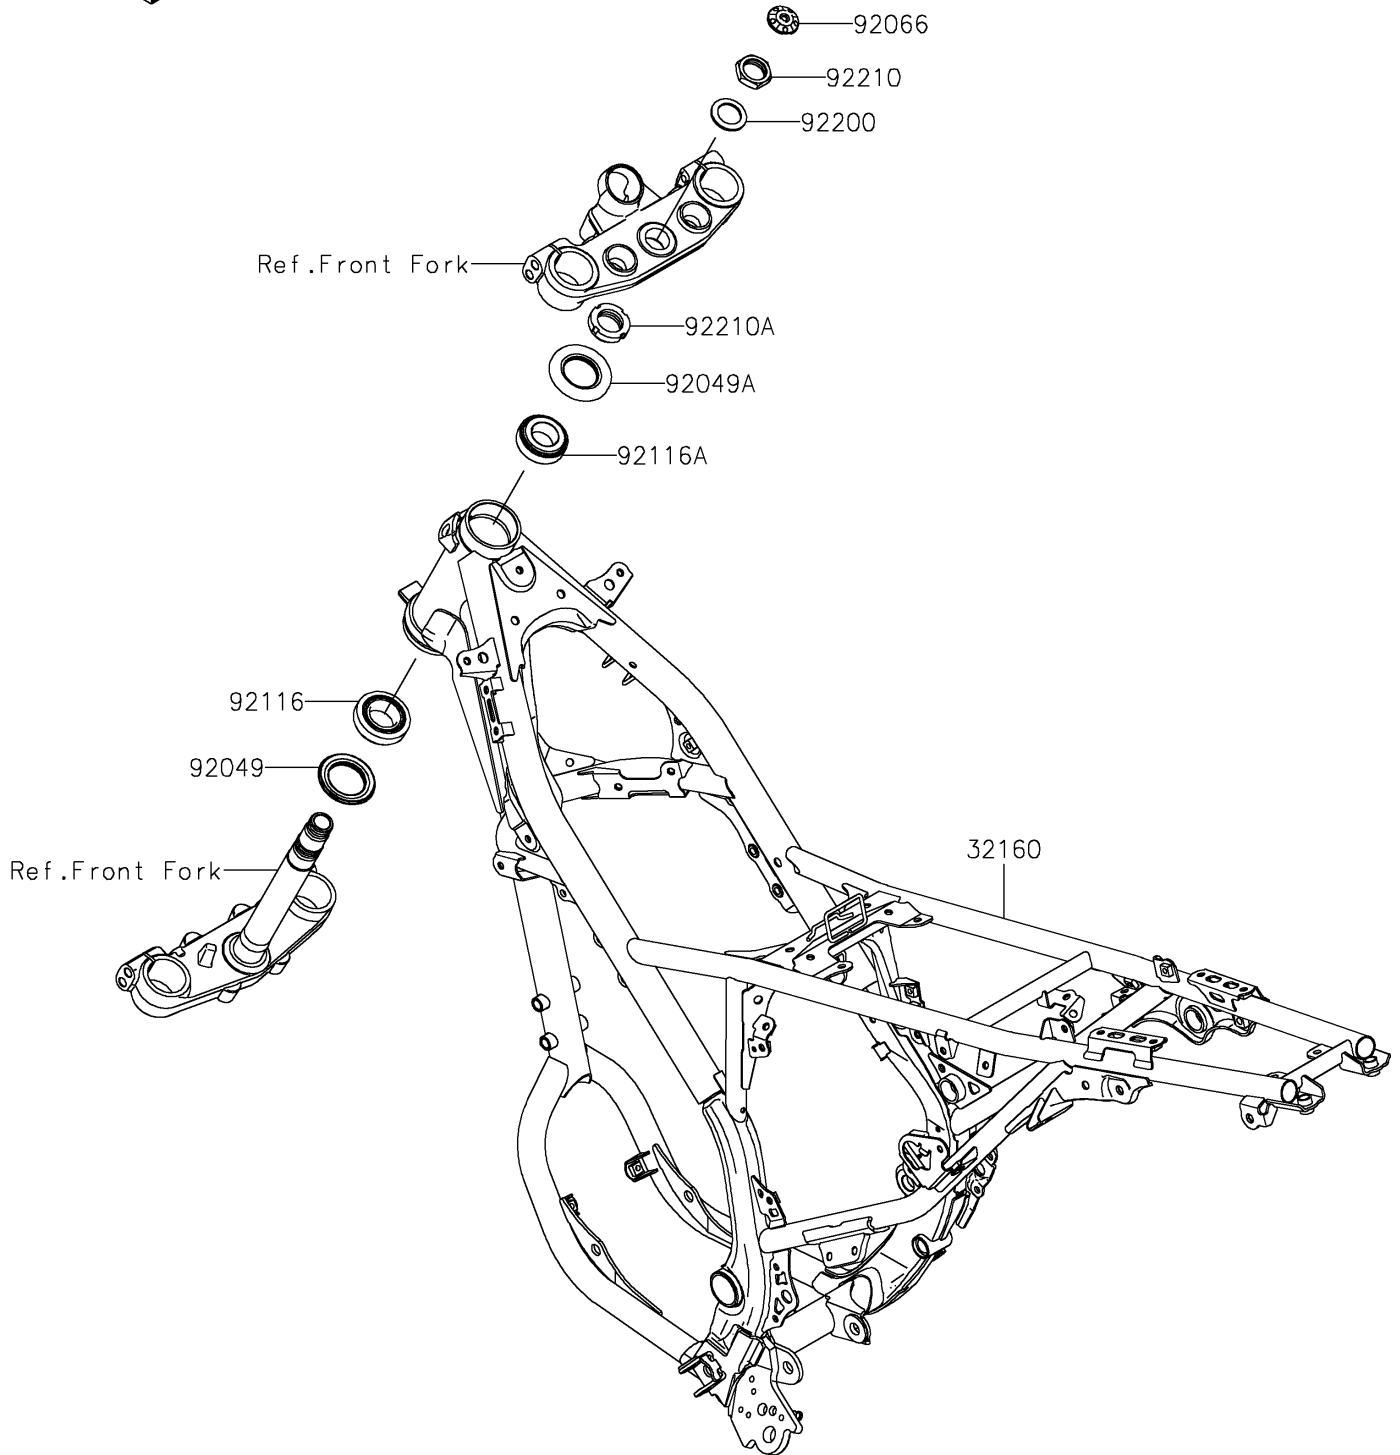

2022 KLX® 230 S PARTS DIAGRAM

Frame

F2120

2022 KLX® 230 S PARTS LIST

Frame

ITEM NAME	PART NUMBER	QUANTITY
-----------	-------------	----------