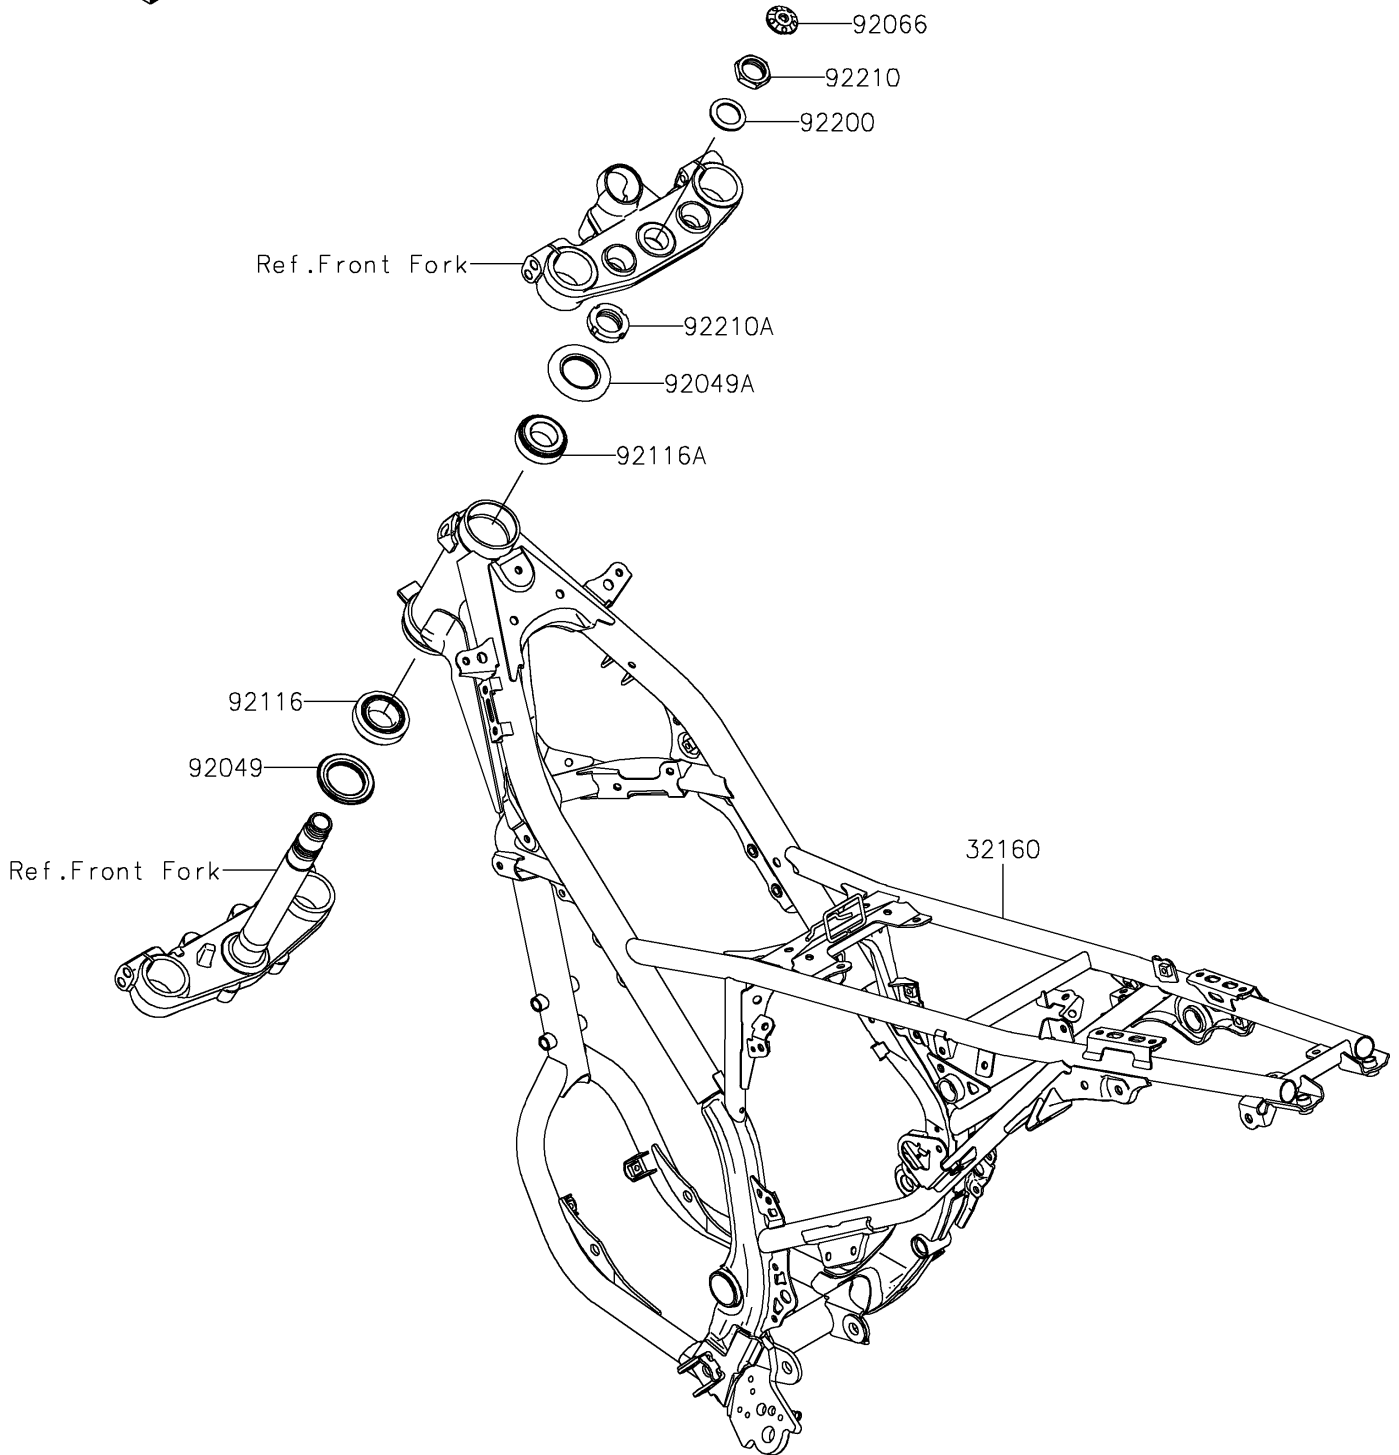

2022 KLX® 230 S PARTS DIAGRAM

Frame

F2120

2022 KLX® 230 S PARTS LIST

Frame

ITEM NAME	PART NUMBER	QUANTITY
-----------	-------------	----------