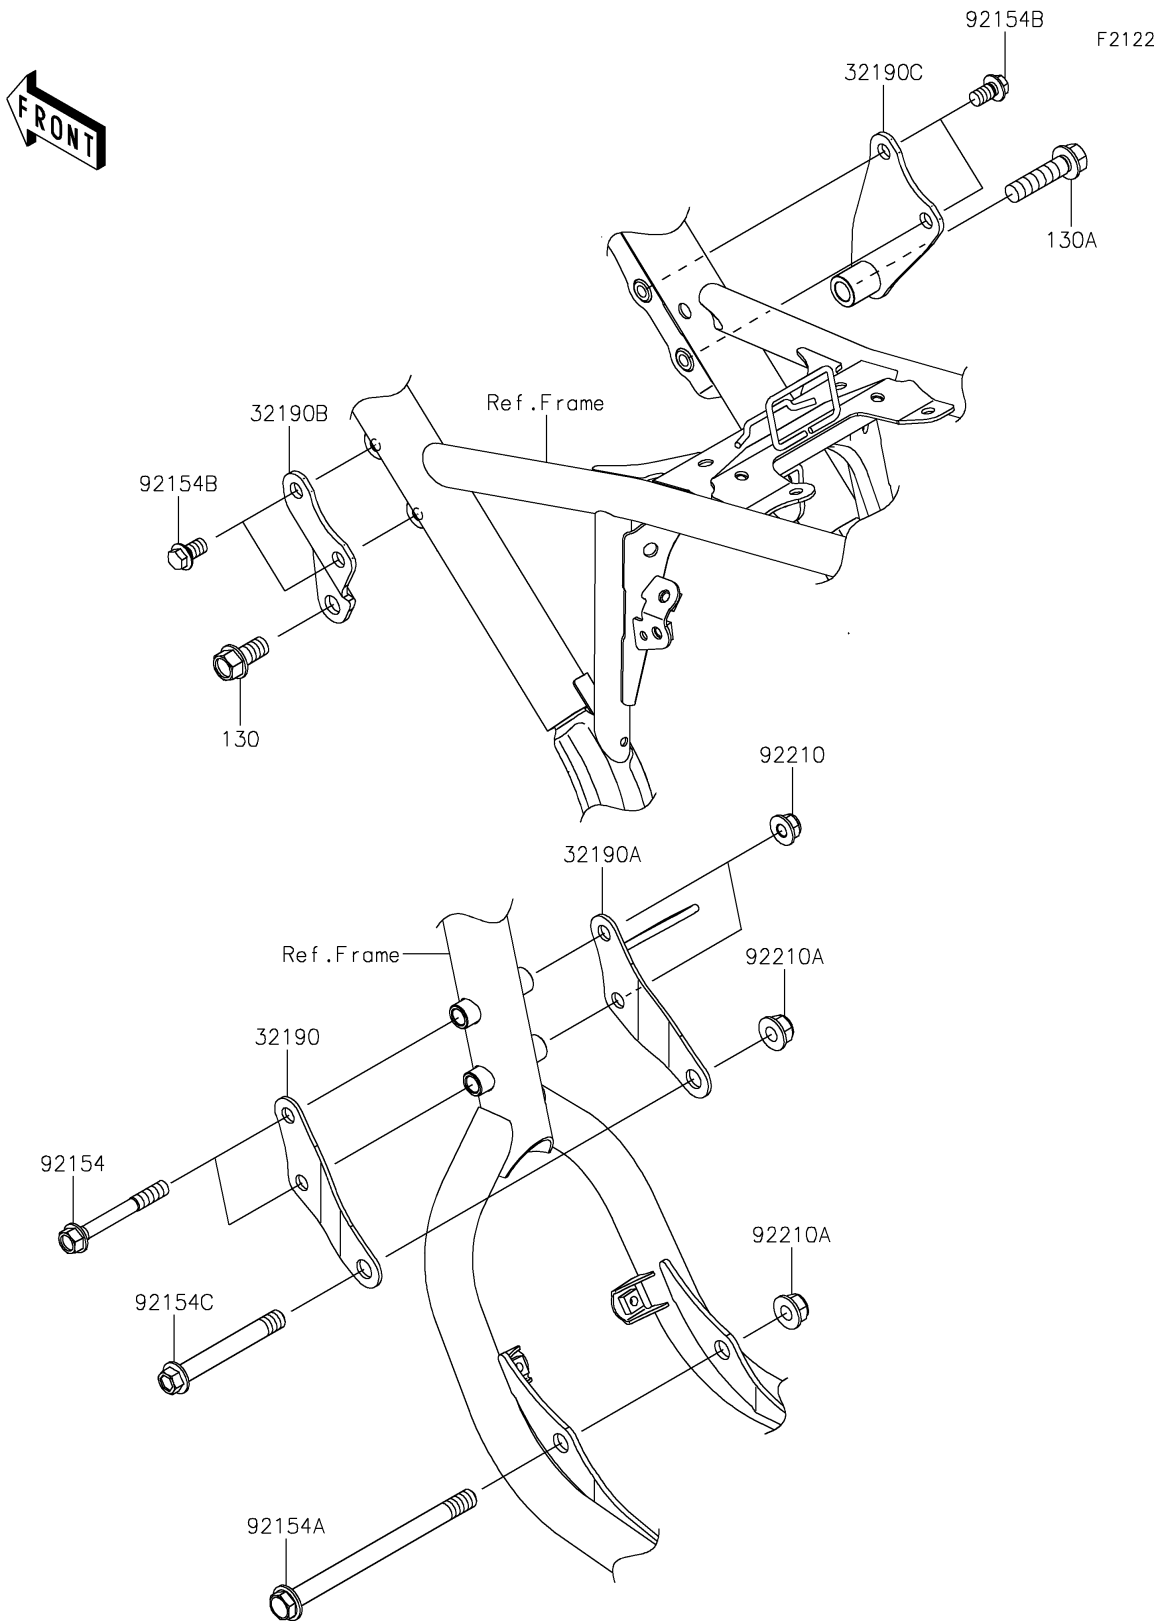

2022 KLX® 230 S PARTS DIAGRAM

Engine Mount

2022 KLX® 230 S PARTS LIST

Engine Mount

ITEM NAME	PART NUMBER	QUANTITY
BRACKET-ENGINE,FR,LH (Ref # 32190)	32190-0793	1
BRACKET-ENGINE,FR,RH (Ref # 32190A)	32190-0794	1
BRACKET-ENGINE,HEAD,LH (Ref # 32190B)	32190-0796	1
BRACKET-ENGINE,HEAD,RH (Ref # 32190C)	32190-0797	1
BOLT,FLANGED,8X65 (Ref # 92154)	92154-3896	2
BOLT,FLANGED,10X137 (Ref # 92154A)	92154-3897	1
BOLT,FLANGED,8X14 (Ref # 92154B)	92154-3913	4
BOLT,FLANGED,10X77 (Ref # 92154C)	92154-4041	1
NUT,8MM (Ref # 92210)	92210-0570	2
NUT,LOCK,FLANGED,10MM (Ref # 92210A)	92210-1080	2
BOLT-FLANGED,10X20 (Ref # 130)	130CA1020	1
BOLT-FLANGED,10X40 (Ref # 130A)	130CA1040	1