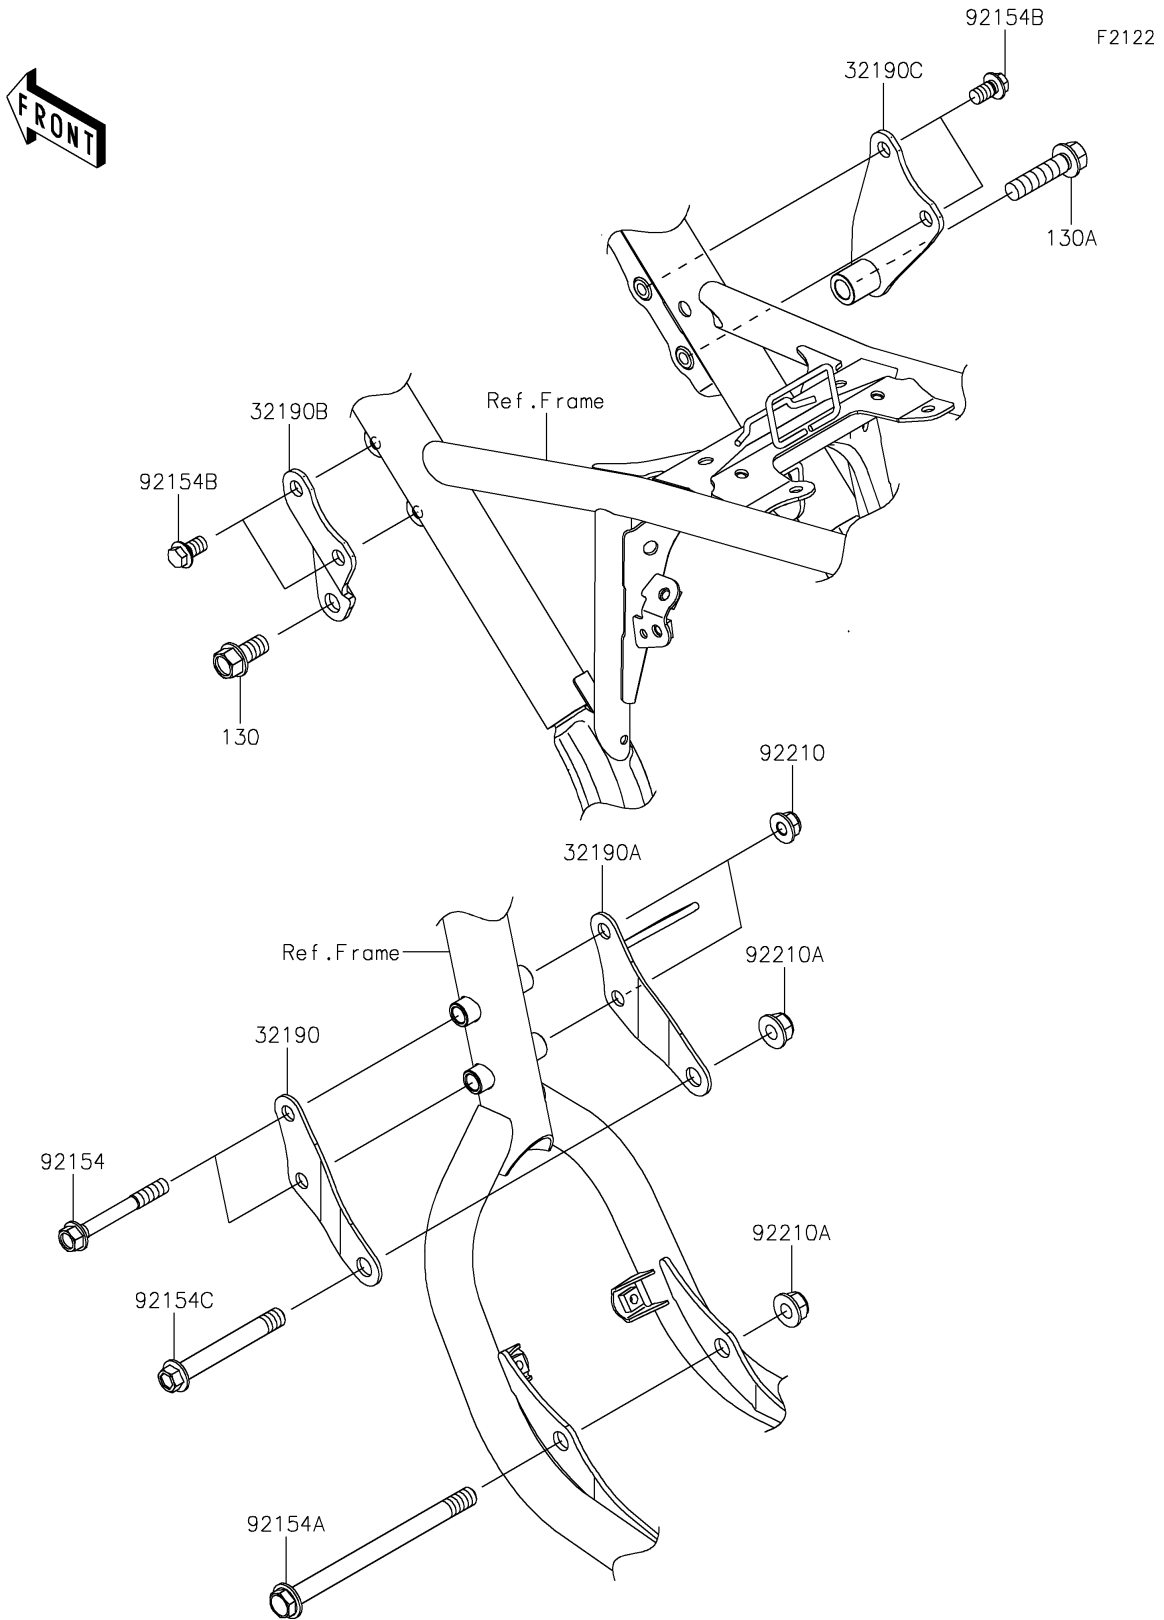

2022 KLX® 230 S PARTS DIAGRAM

Engine Mount

2022 KLX® 230 S PARTS LIST

Engine Mount

ITEM NAME	PART NUMBER	QUANTITY
BRACKET-ENGINE,FR,LH (Ref # 32190)	32190-0793	1
BRACKET-ENGINE,FR,RH (Ref # 32190A)	32190-0794	1
BRACKET-ENGINE,HEAD,LH (Ref # 32190B)	32190-0796	1
BRACKET-ENGINE,HEAD,RH (Ref # 32190C)	32190-0797	1
BOLT,FLANGED,8X65 (Ref # 92154)	92154-3896	2
BOLT,FLANGED,10X137 (Ref # 92154A)	92154-3897	1
BOLT,FLANGED,8X14 (Ref # 92154B)	92154-3913	4
BOLT,FLANGED,10X77 (Ref # 92154C)	92154-4041	1
NUT,8MM (Ref # 92210)	92210-0570	2
NUT,LOCK,FLANGED,10MM (Ref # 92210A)	92210-1080	2
BOLT-FLANGED,10X20 (Ref # 130)	130CA1020	1
BOLT-FLANGED,10X40 (Ref # 130A)	130CA1040	1