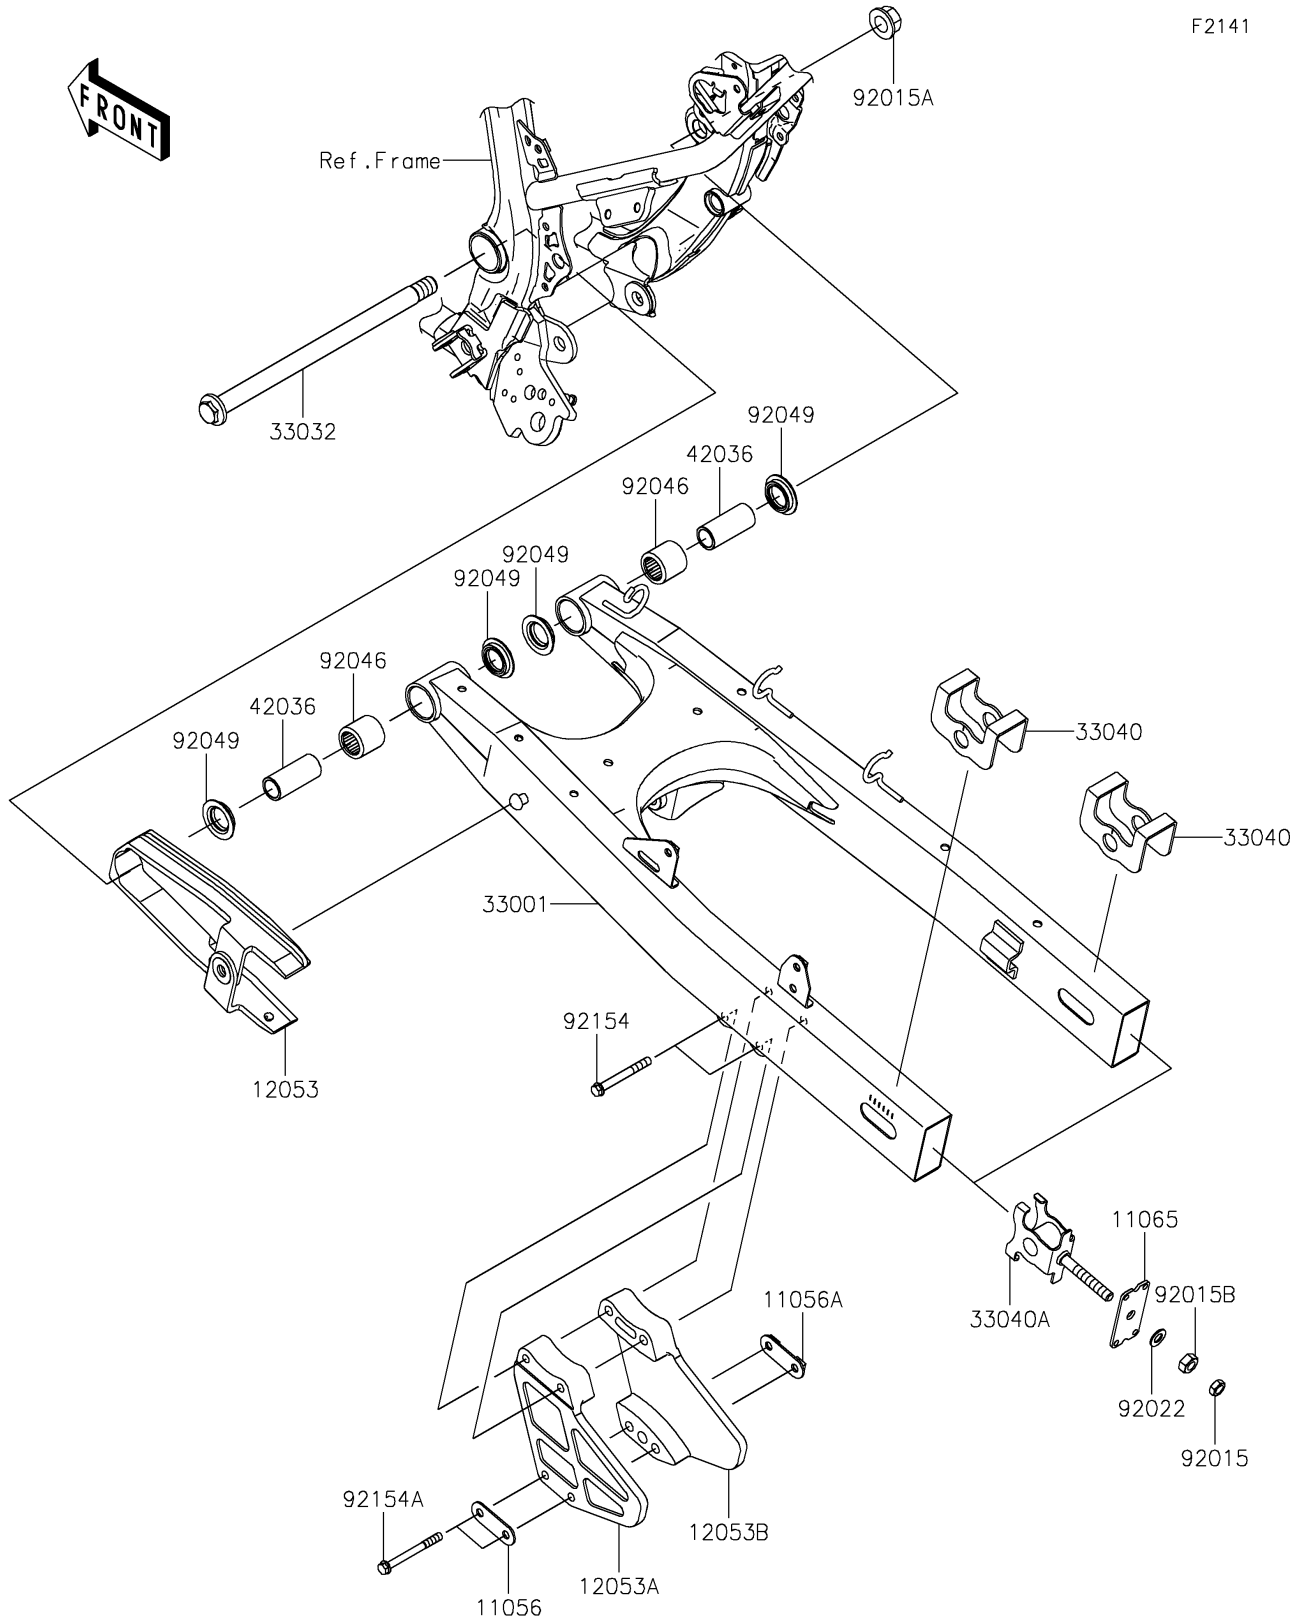

# 2022 KLX® 230 S PARTS DIAGRAM

Swingarm

F2141

## 2022 KLX® 230 S PARTS LIST

### Swingarm

ITEM NAME	PART NUMBER	QUANTITY
BRACKET (Ref # 11056)	11056-2395	1
BRACKET,WITH NUT (Ref # 11056A)	11056-2396	1
CAP (Ref # 11065)	11065-1309	2
GUIDE-CHAIN,FR (Ref # 12053)	12053-0286	1
GUIDE-CHAIN,RR,OUTSIDE (Ref # 12053A)	12053-0287	1
GUIDE-CHAIN,RR,INSIDE (Ref # 12053B)	12053-0288	1
ARM-COMP-SWING,P.SILVER (Ref # 33001)	33001-0712-458	1
SHAFT-SWING ARM,14X243 (Ref # 33032)	33032-0061	1
ADJUSTER-CHAIN,OUTSIDE (Ref # 33040)	33040-0092	2
ADJUSTER-CHAIN,INSIDE (Ref # 33040A)	33040-0093	2
SLEEVE,15X20X46 (Ref # 42036)	42036-0831	2
NUT,8MM (Ref # 92015)	92015-1364	2
NUT,14MM (Ref # 92015A)	92015-1407	1
NUT,8MM (Ref # 92015B)	92015-1658	2
WASHER,8.5X16X1.2 (Ref # 92022)	92022-1582	2
BEARING-NEEDLE,BM202726 (Ref # 92046)	92046-1110	2
SEAL-OIL (Ref # 92049)	92049-0849	4
BOLT,FLANGED,6X55 (Ref # 92154)	92154-1190	2
BOLT,FLANGED,6X60 (Ref # 92154A)	92154-2762	2