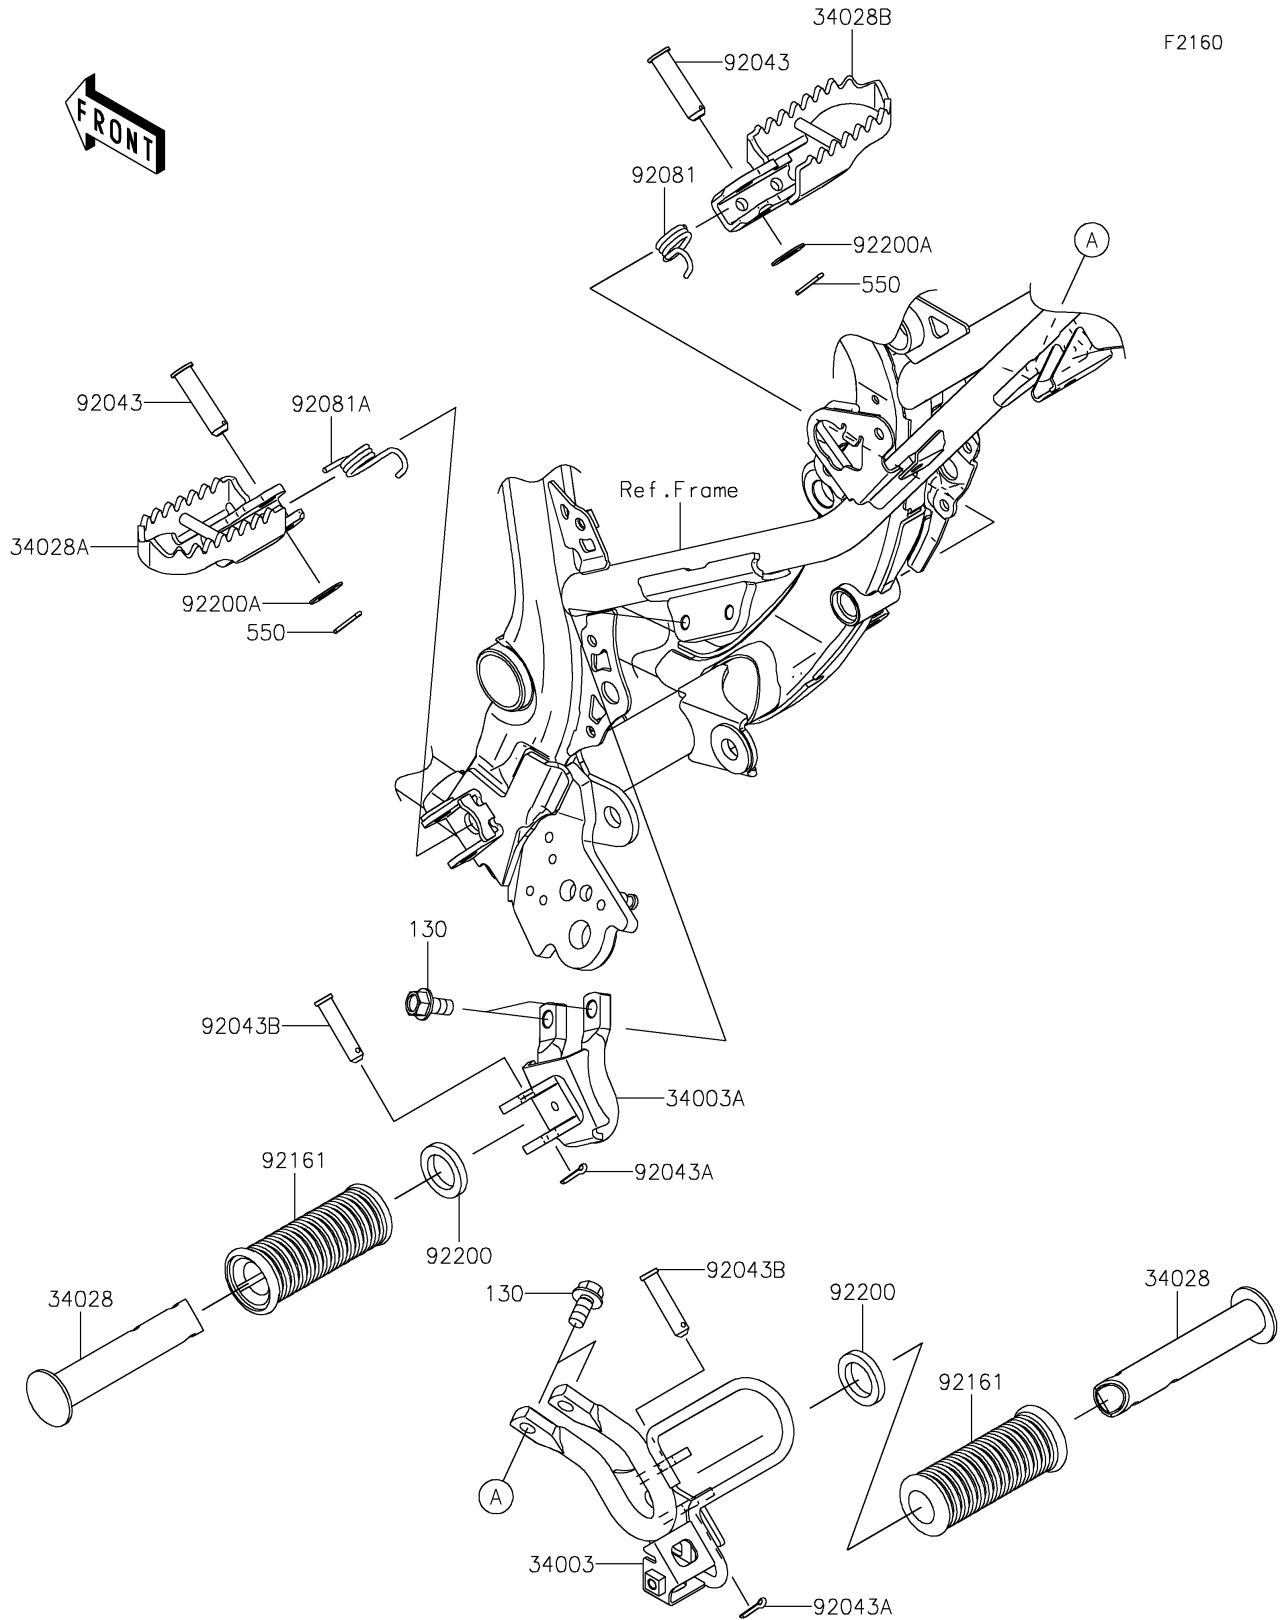

2022 KLX® 230 S PARTS DIAGRAM

Footrests

F2160

2022 KLX® 230 S PARTS LIST

Footrests

ITEM NAME	PART NUMBER	QUANTITY
HOLDER-STEP,RH,P.SILVER (Ref # 34003)	34003-0182-458	1
HOLDER-STEP,LH,P.SILVER (Ref # 34003A)	34003-0183-458	1
STEP,RR (Ref # 34028)	34028-0007	2
STEP,LH (Ref # 34028A)	34028-0369	1
STEP,RH (Ref # 34028B)	34028-0371	1
PIN,10X35 (Ref # 92043)	92043-0744	2
PIN,COTTER,2.5X18 (Ref # 92043A)	92043-0771	2
PIN (Ref # 92043B)	92043-1714	2
SPRING,STEP,RH (Ref # 92081)	92081-1606	1
SPRING,STEP,LH (Ref # 92081A)	92081-1607	1
DAMPER,REAR STEP (Ref # 92161)	92161-0866	2
WASHER,20X30X4.5 (Ref # 92200)	92200-0869	2
WASHER,10.5X20X1.0 (Ref # 92200A)	92200-0870	2
BOLT-FLANGED,8X16 (Ref # 130)	130CA0816	4
PIN-COTTER,2.0X18 (Ref # 550)	550AA2018	2