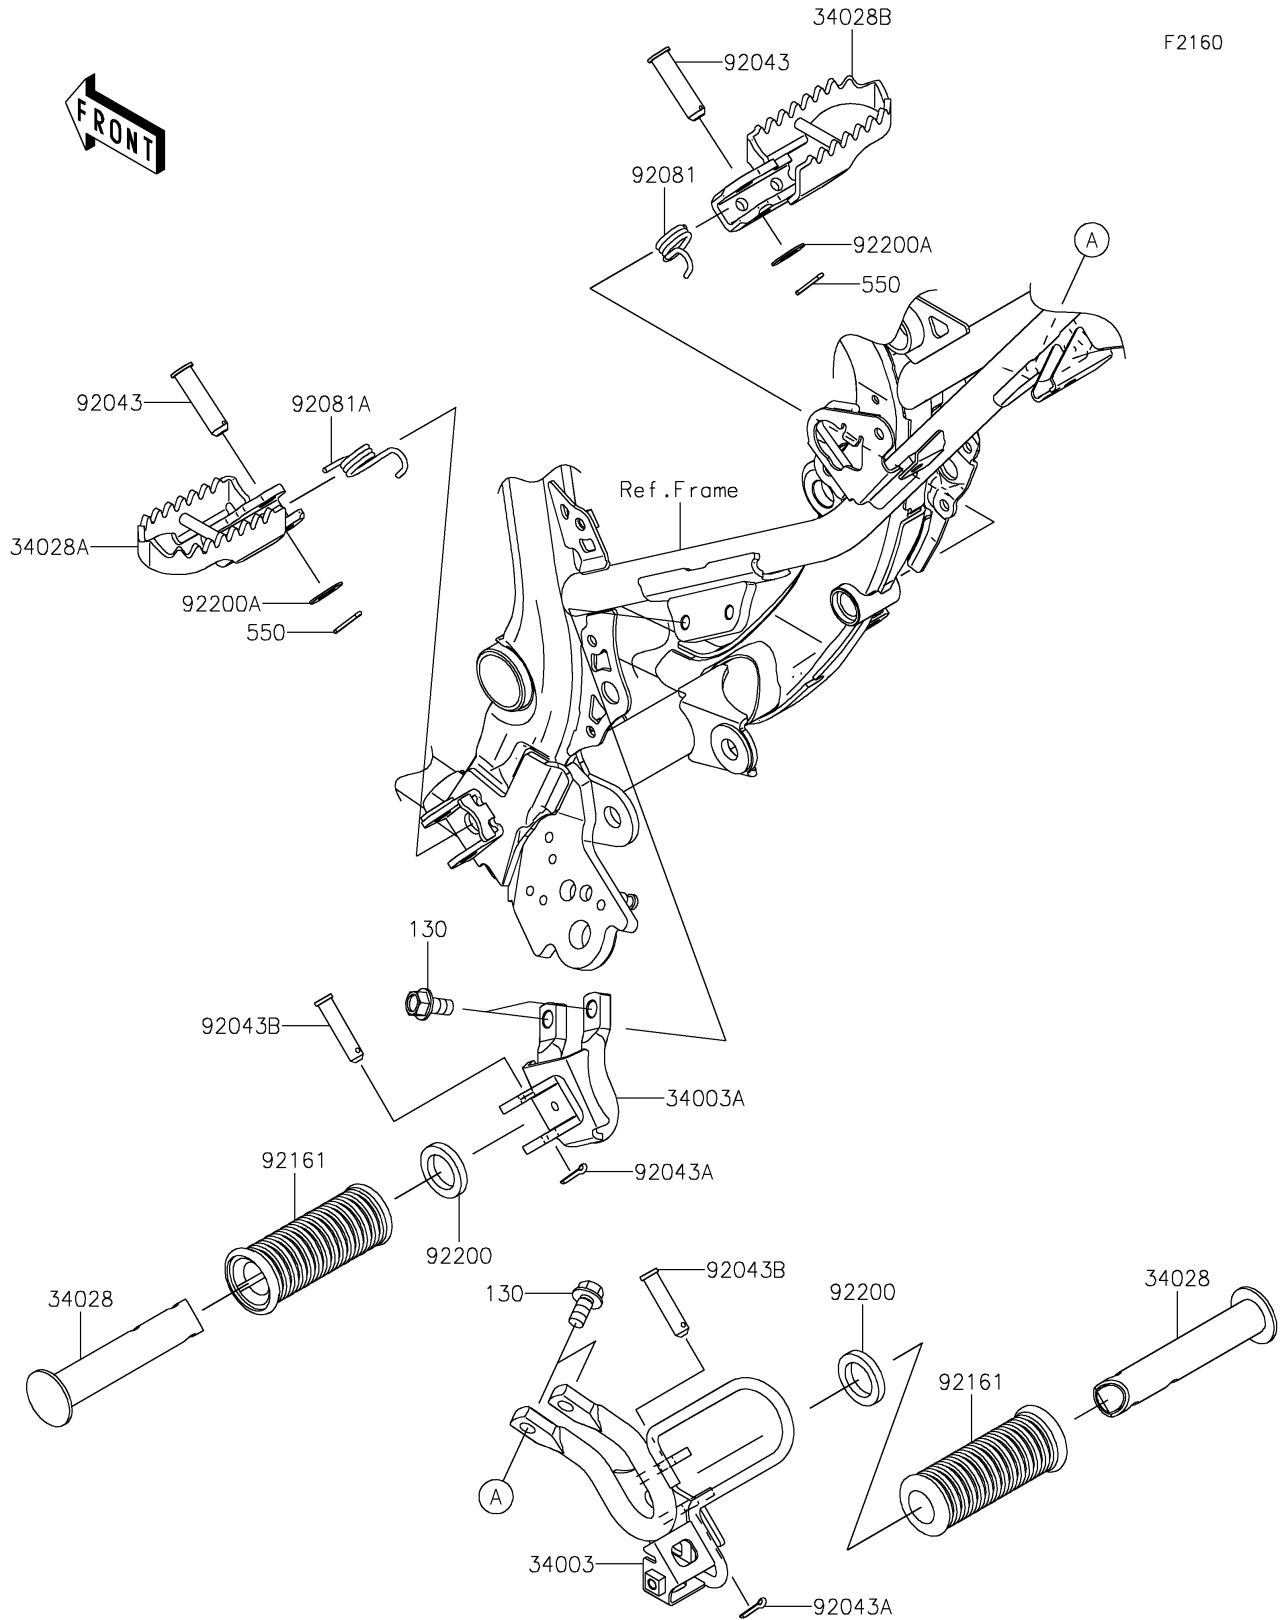

2022 KLX® 230 S PARTS DIAGRAM

Footrests

2022 KLX® 230 S PARTS LIST

Footrests

ITEM NAME	PART NUMBER	QUANTITY
HOLDER-STEP,RH,P.SILVER (Ref # 34003)	34003-0182-458	1
HOLDER-STEP,LH,P.SILVER (Ref # 34003A)	34003-0183-458	1
STEP,RR (Ref # 34028)	34028-0007	2
STEP,LH (Ref # 34028A)	34028-0369	1
STEP,RH (Ref # 34028B)	34028-0371	1
PIN,10X35 (Ref # 92043)	92043-0744	2
PIN,COTTER,2.5X18 (Ref # 92043A)	92043-0771	2
PIN (Ref # 92043B)	92043-1714	2
SPRING,STEP,RH (Ref # 92081)	92081-1606	1
SPRING,STEP,LH (Ref # 92081A)	92081-1607	1
DAMPER,REAR STEP (Ref # 92161)	92161-0866	2
WASHER,20X30X4.5 (Ref # 92200)	92200-0869	2
WASHER,10.5X20X1.0 (Ref # 92200A)	92200-0870	2
BOLT-FLANGED,8X16 (Ref # 130)	130CA0816	4
PIN-COTTER,2.0X18 (Ref # 550)	550AA2018	2