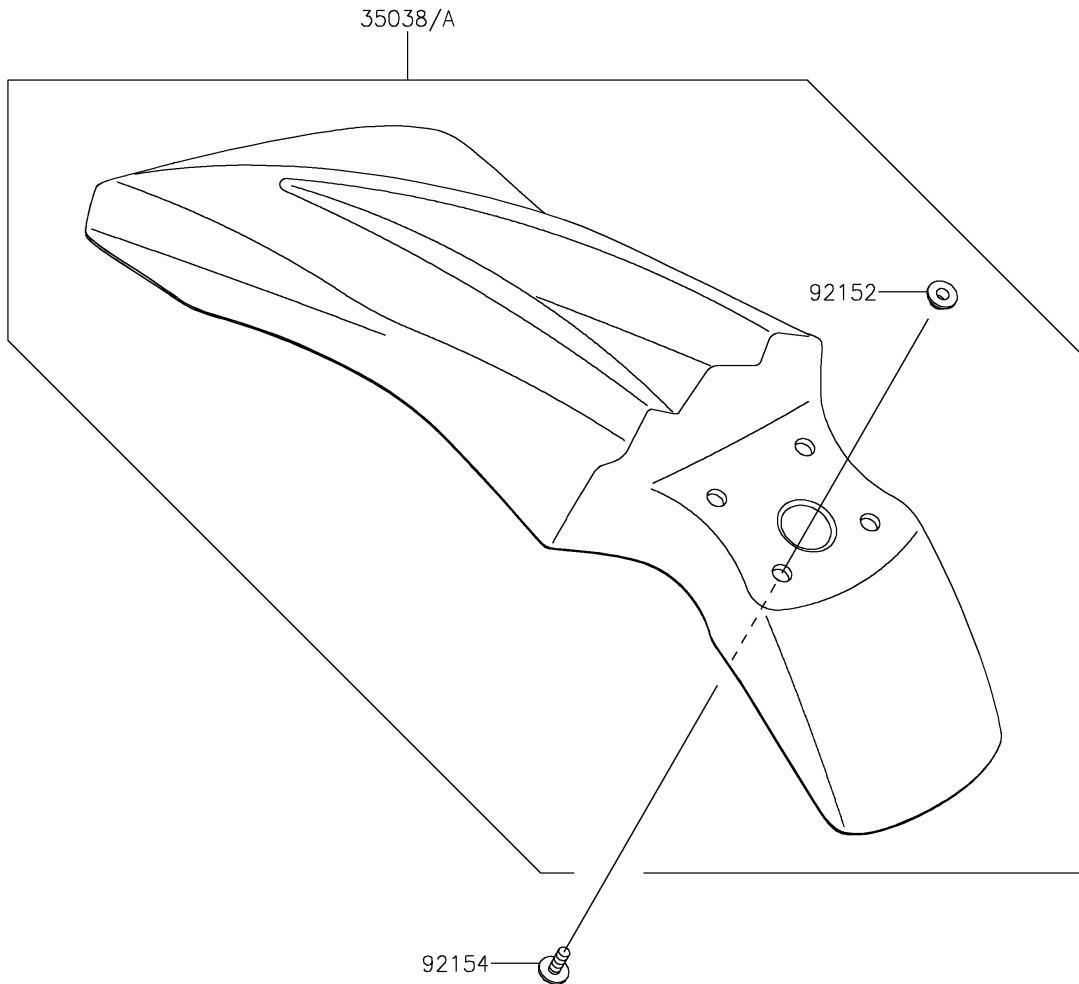

# 2022 KLX® 230 S PARTS DIAGRAM

Front Fender(s)

F2171

WOD

## 2022 KLX® 230 S PARTS LIST

### Front Fender(s)

ITEM NAME	PART NUMBER	QUANTITY
FENDER-FRONT,L.GREEN (Ref # 35038)	35038-0028-290	1
COLLAR,6.8X10(16)X6.6 (Ref # 92152)	92152-0842	4
BOLT,FLANGED,6X18 (Ref # 92154)	92154-3994	4