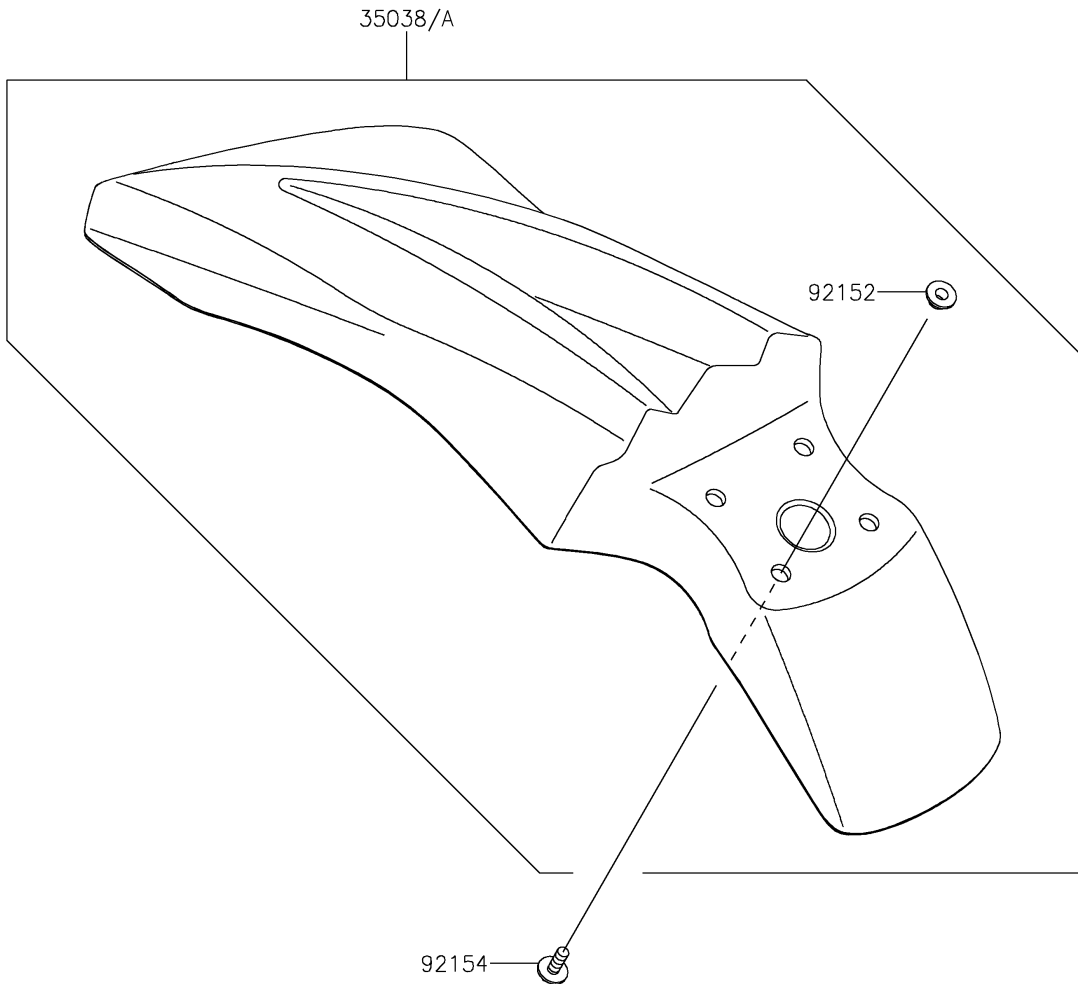

2022 KLX® 230 S PARTS DIAGRAM

Front Fender(s)

F2171

WOD

2022 KLX® 230 S PARTS LIST

Front Fender(s)

| ITEM NAME | PART NUMBER | QUANTITY |
|-------------------------------------|----------------|----------|
| FENDER-FRONT,L.GREEN (Ref # 35038) | 35038-0028-290 | 1 |
| COLLAR,6.8X10(16)X6.6 (Ref # 92152) | 92152-0842 | 4 |
| BOLT,FLANGED,6X18 (Ref # 92154) | 92154-3994 | 4 |