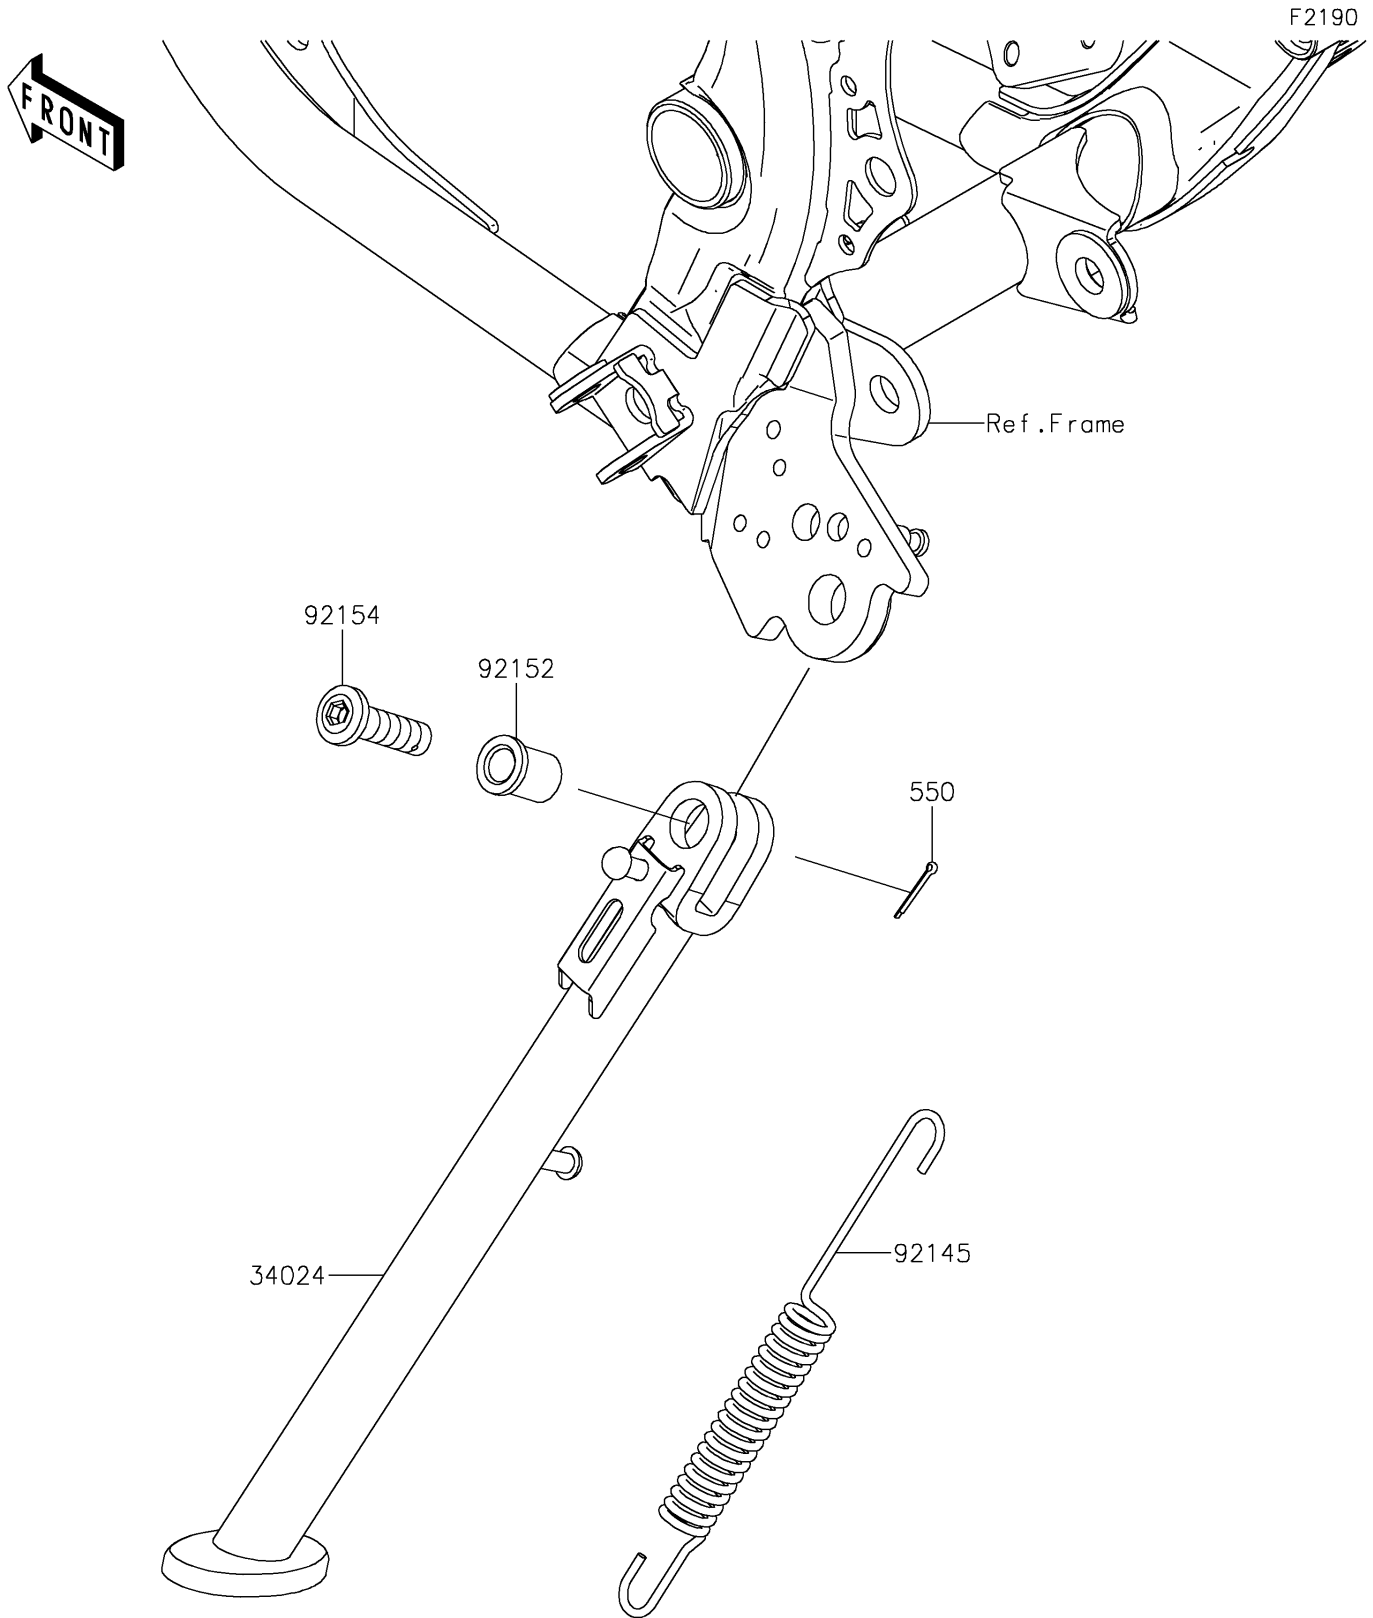

# 2022 KLX® 230 S PARTS DIAGRAM

Stand(s)

## 2022 KLX® 230 S PARTS LIST

Stand(s)

ITEM NAME	PART NUMBER	QUANTITY
STAND-SIDE,P.SILVER (Ref # 34024)	34024-0176-458	1
SPRING,SIDE STAND (Ref # 92145)	92145-1910	1
COLLAR (Ref # 92152)	92152-2561	1
BOLT,SIDE STAND (Ref # 92154)	92154-3895	1
PIN-COTTER,2.0X15 (Ref # 550)	550AA2015	1