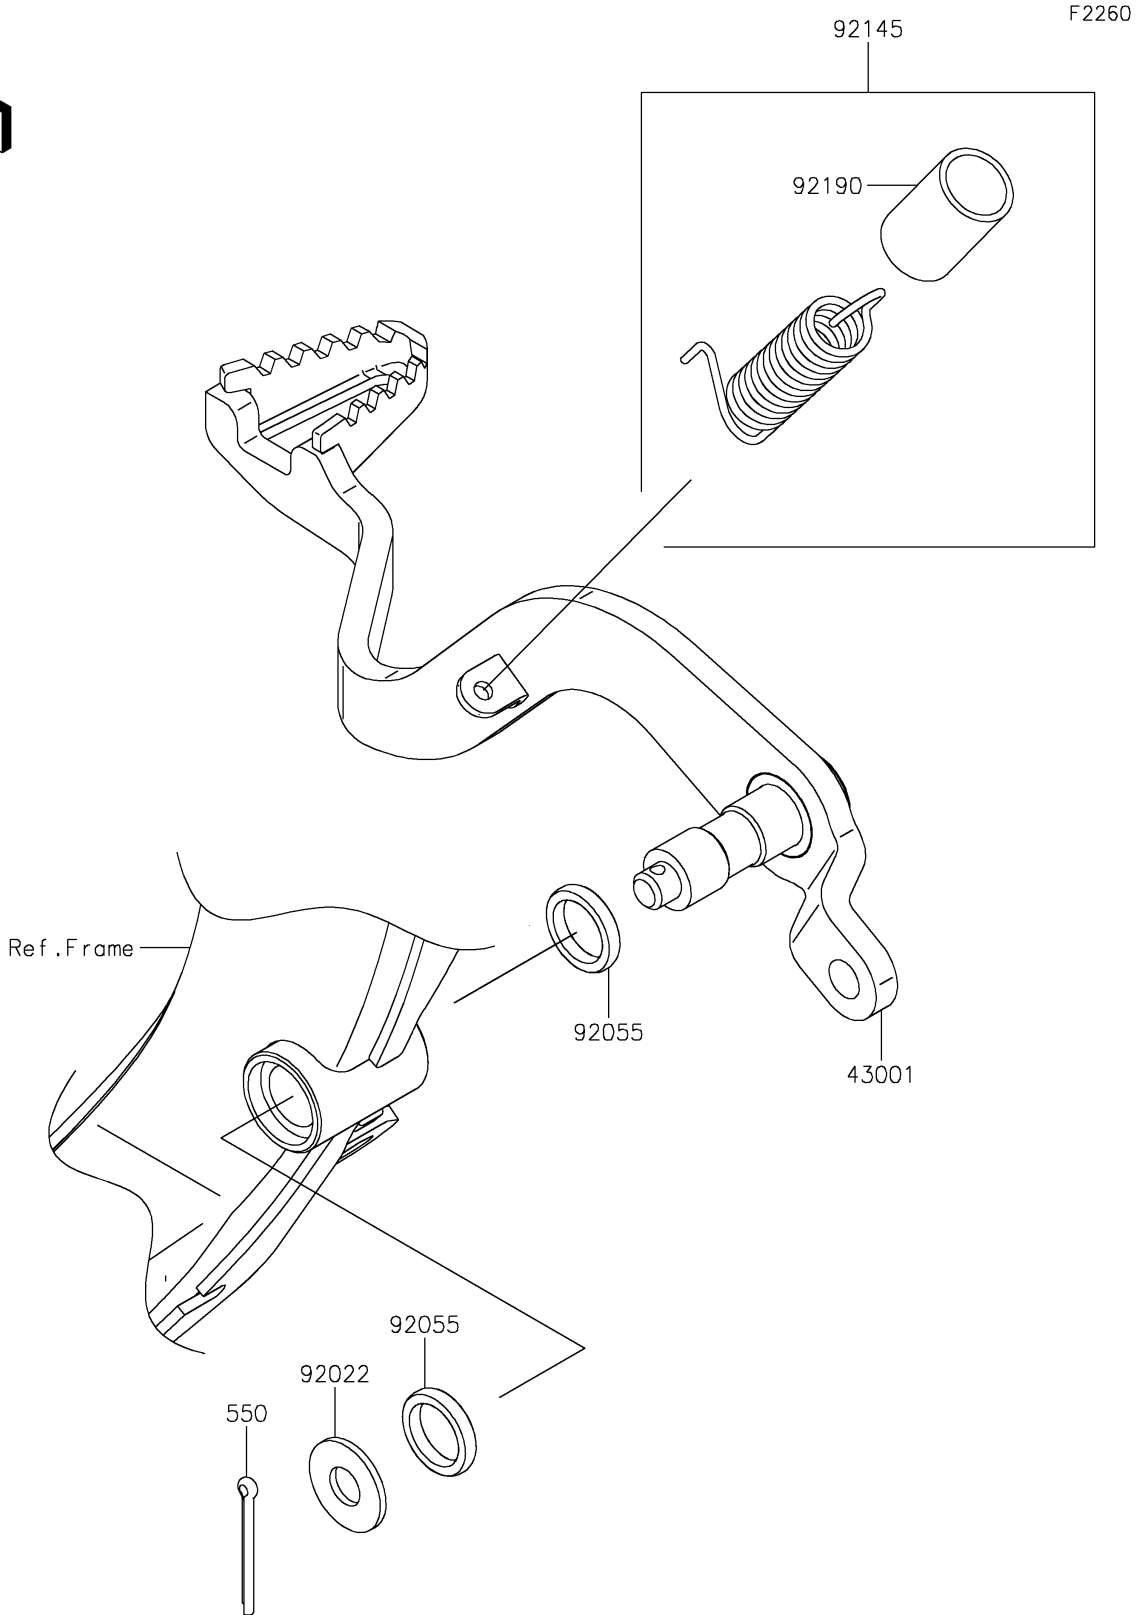

# 2022 KLX® 230 S PARTS DIAGRAM

Brake Pedal

## 2022 KLX® 230 S PARTS LIST

### Brake Pedal

ITEM NAME	PART NUMBER	QUANTITY
LEVER-BRAKE (Ref # 43001)	43001-0776	1
WASHER,8.5X20X1.6 (Ref # 92022)	92022-1561	1
RING-O,13.1X2.7 (Ref # 92055)	92055-0768	2
SPRING,BRAKE PEDAL RETURN (Ref # 92145)	92145-1867	1
TUBE,13X16X25 (Ref # 92190)	92190-1488	1
PIN-COTTER,2.5X25 (Ref # 550)	550AA2525	1