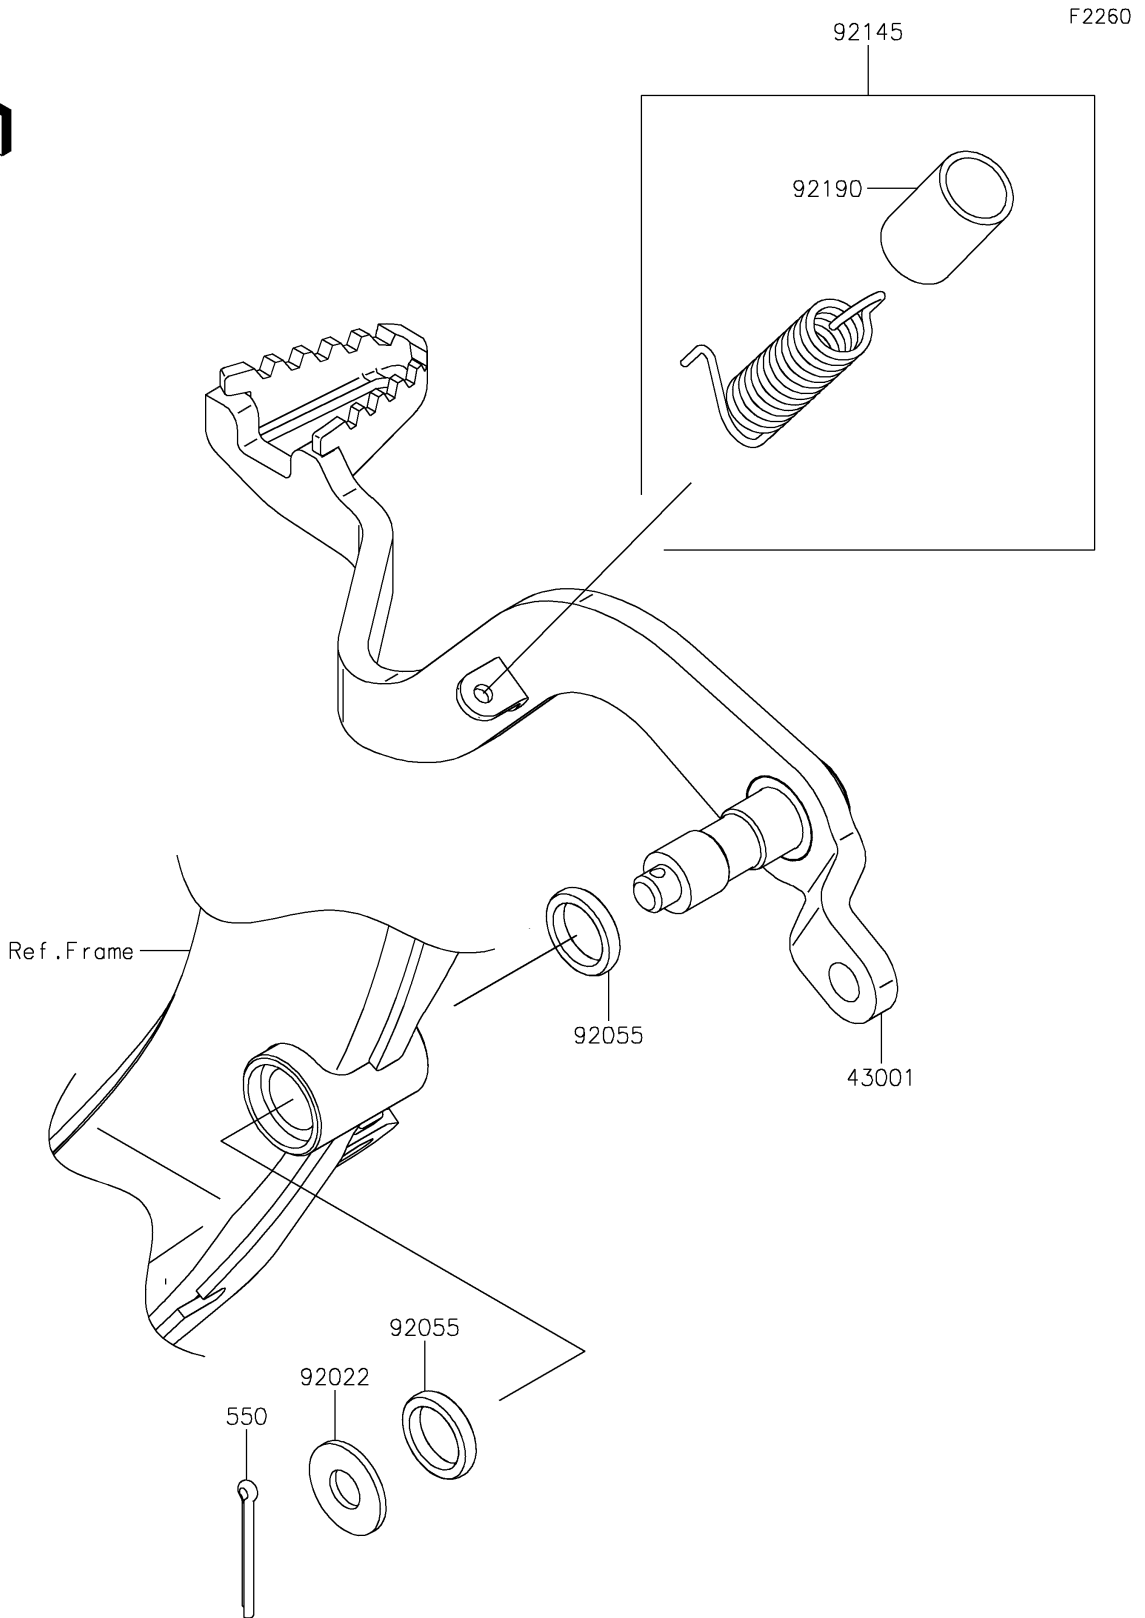

2022 KLX® 230 S PARTS DIAGRAM

Brake Pedal

2022 KLX® 230 S PARTS LIST

Brake Pedal

ITEM NAME	PART NUMBER	QUANTITY
LEVER-BRAKE (Ref # 43001)	43001-0776	1
WASHER,8.5X20X1.6 (Ref # 92022)	92022-1561	1
RING-O,13.1X2.7 (Ref # 92055)	92055-0768	2
SPRING,BRAKE PEDAL RETURN (Ref # 92145)	92145-1867	1
TUBE,13X16X25 (Ref # 92190)	92190-1488	1
PIN-COTTER,2.5X25 (Ref # 550)	550AA2525	1