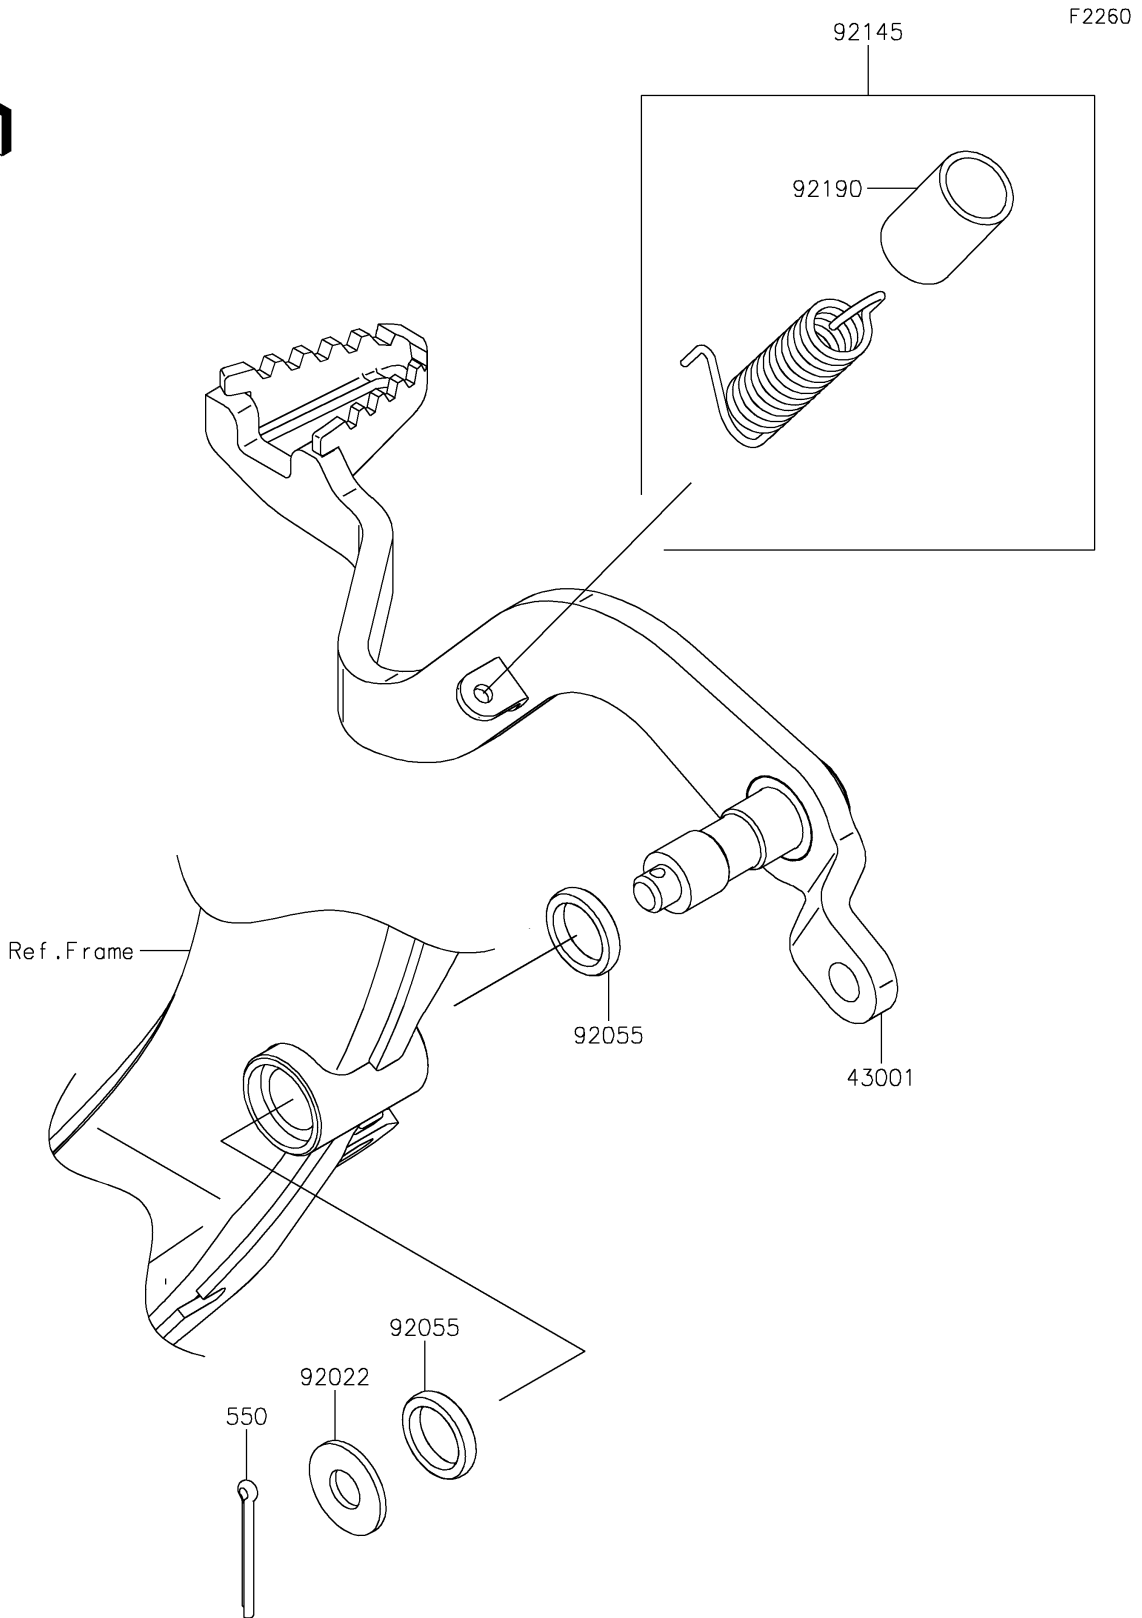

# 2022 KLX® 230 S PARTS DIAGRAM

Brake Pedal

## 2022 KLX® 230 S PARTS LIST

### Brake Pedal

ITEM NAME	PART NUMBER	QUANTITY
LEVER-BRAKE (Ref # 43001)	43001-0776	1
WASHER,8.5X20X1.6 (Ref # 92022)	92022-1561	1
RING-O,13.1X2.7 (Ref # 92055)	92055-0768	2
SPRING,BRAKE PEDAL RETURN (Ref # 92145)	92145-1867	1
TUBE,13X16X25 (Ref # 92190)	92190-1488	1
PIN-COTTER,2.5X25 (Ref # 550)	550AA2525	1