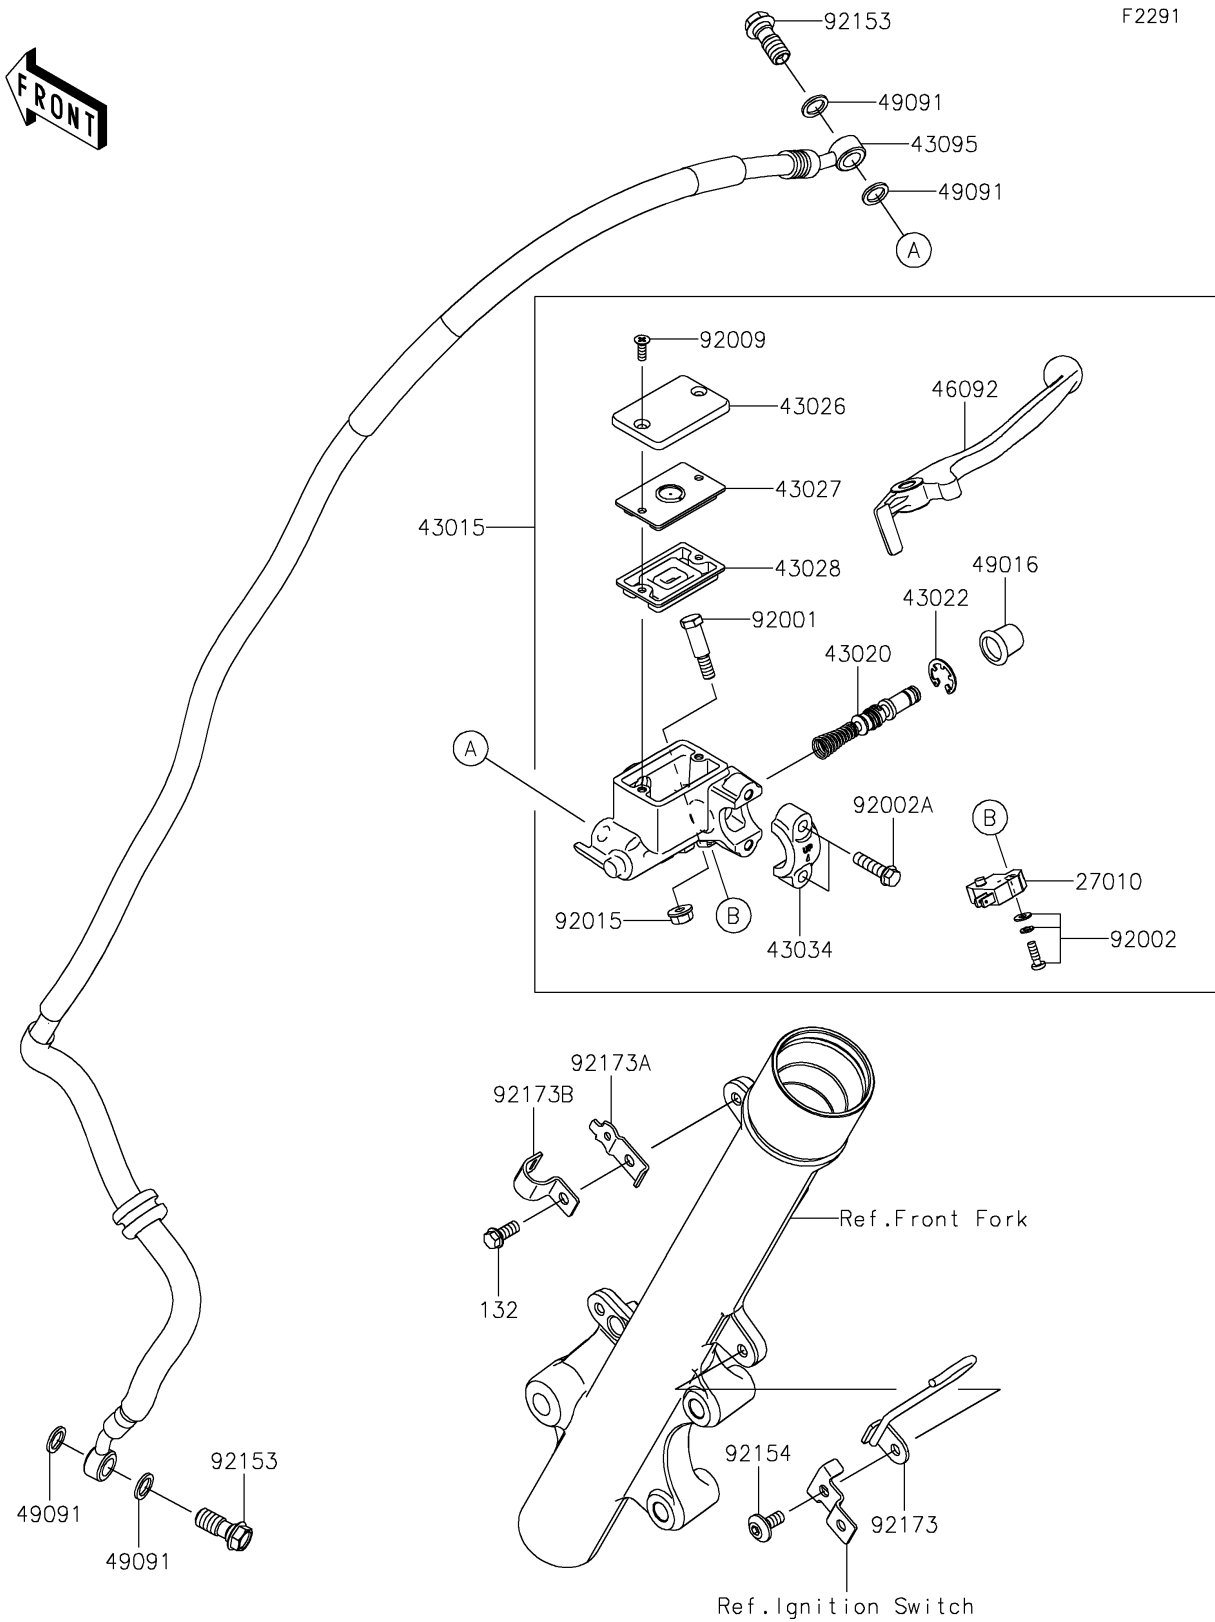

2022 KLX® 230 S PARTS DIAGRAM

Front Master Cylinder

F2291

2022 KLX® 230 S PARTS LIST

Front Master Cylinder

ITEM NAME	PART NUMBER	QUANTITY
-----------	-------------	----------