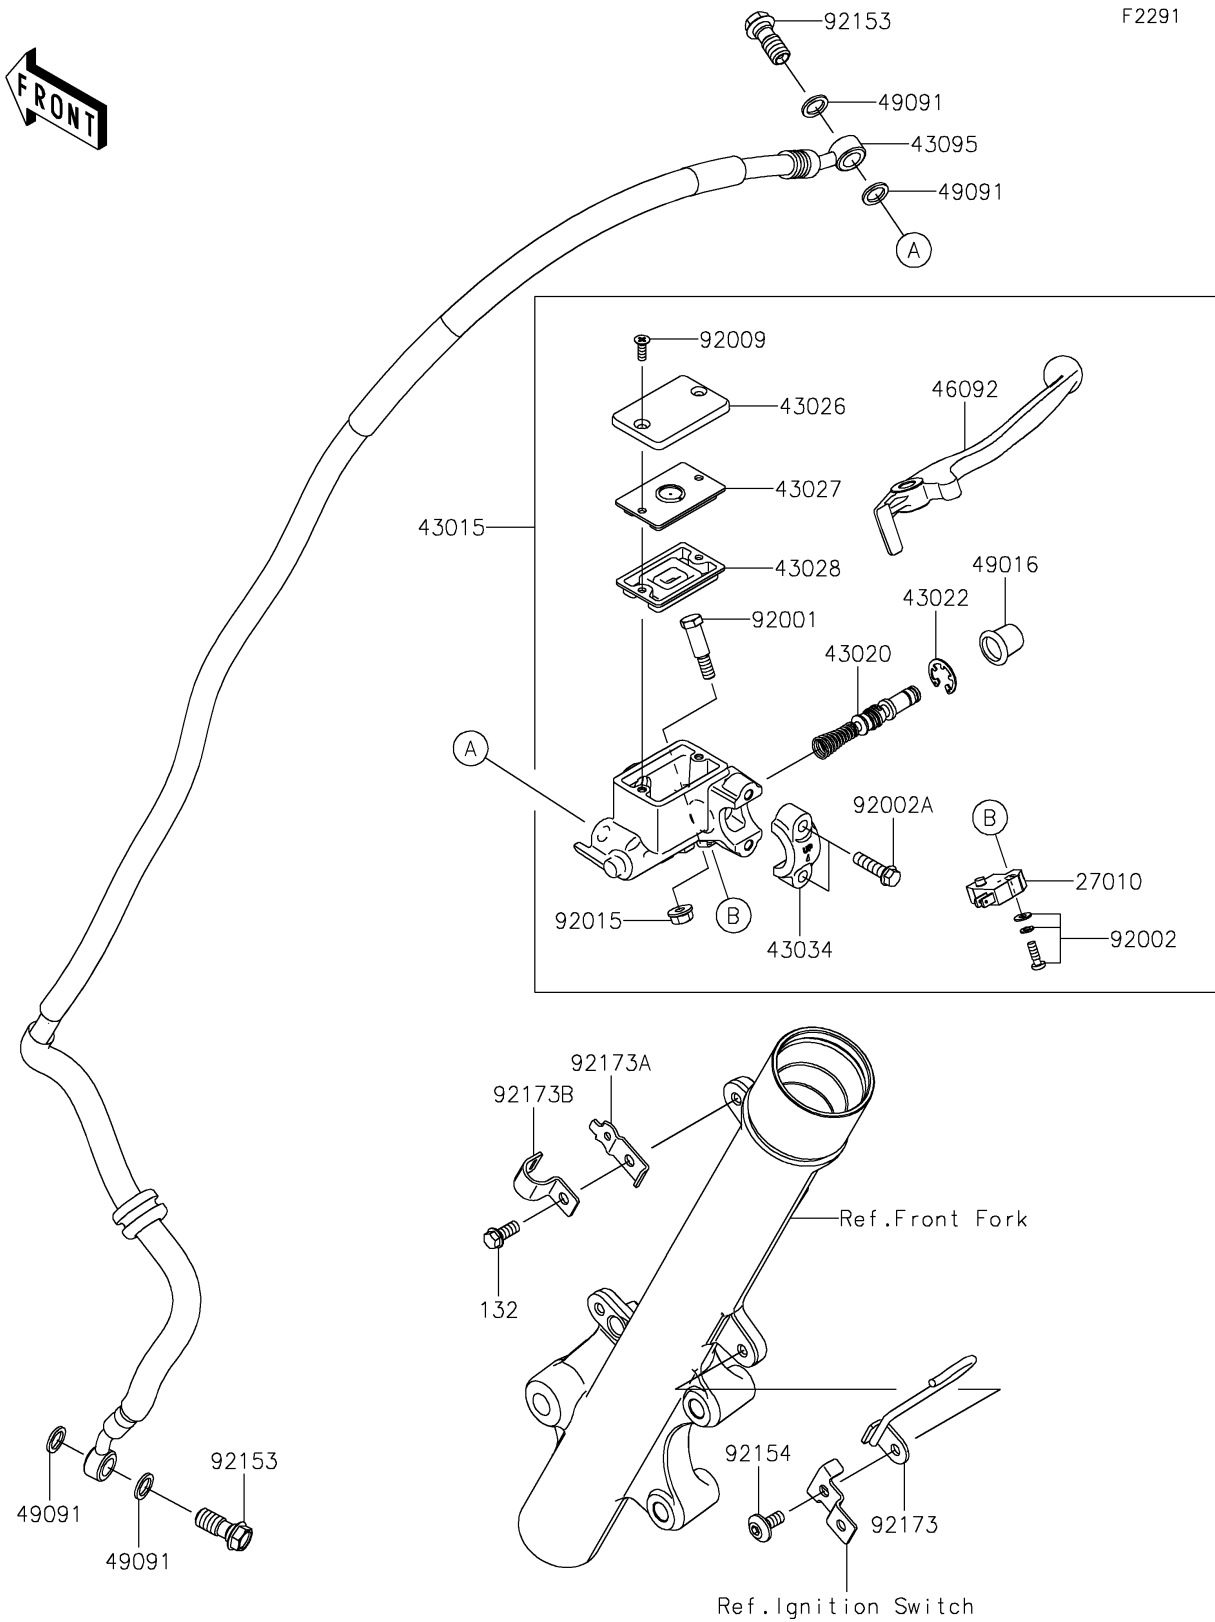

# 2022 KLX® 230 S PARTS DIAGRAM

## Front Master Cylinder

F2291

# 2022 KLX® 230 S PARTS LIST

Front Master Cylinder

ITEM NAME	PART NUMBER	QUANTITY
-----------	-------------	----------