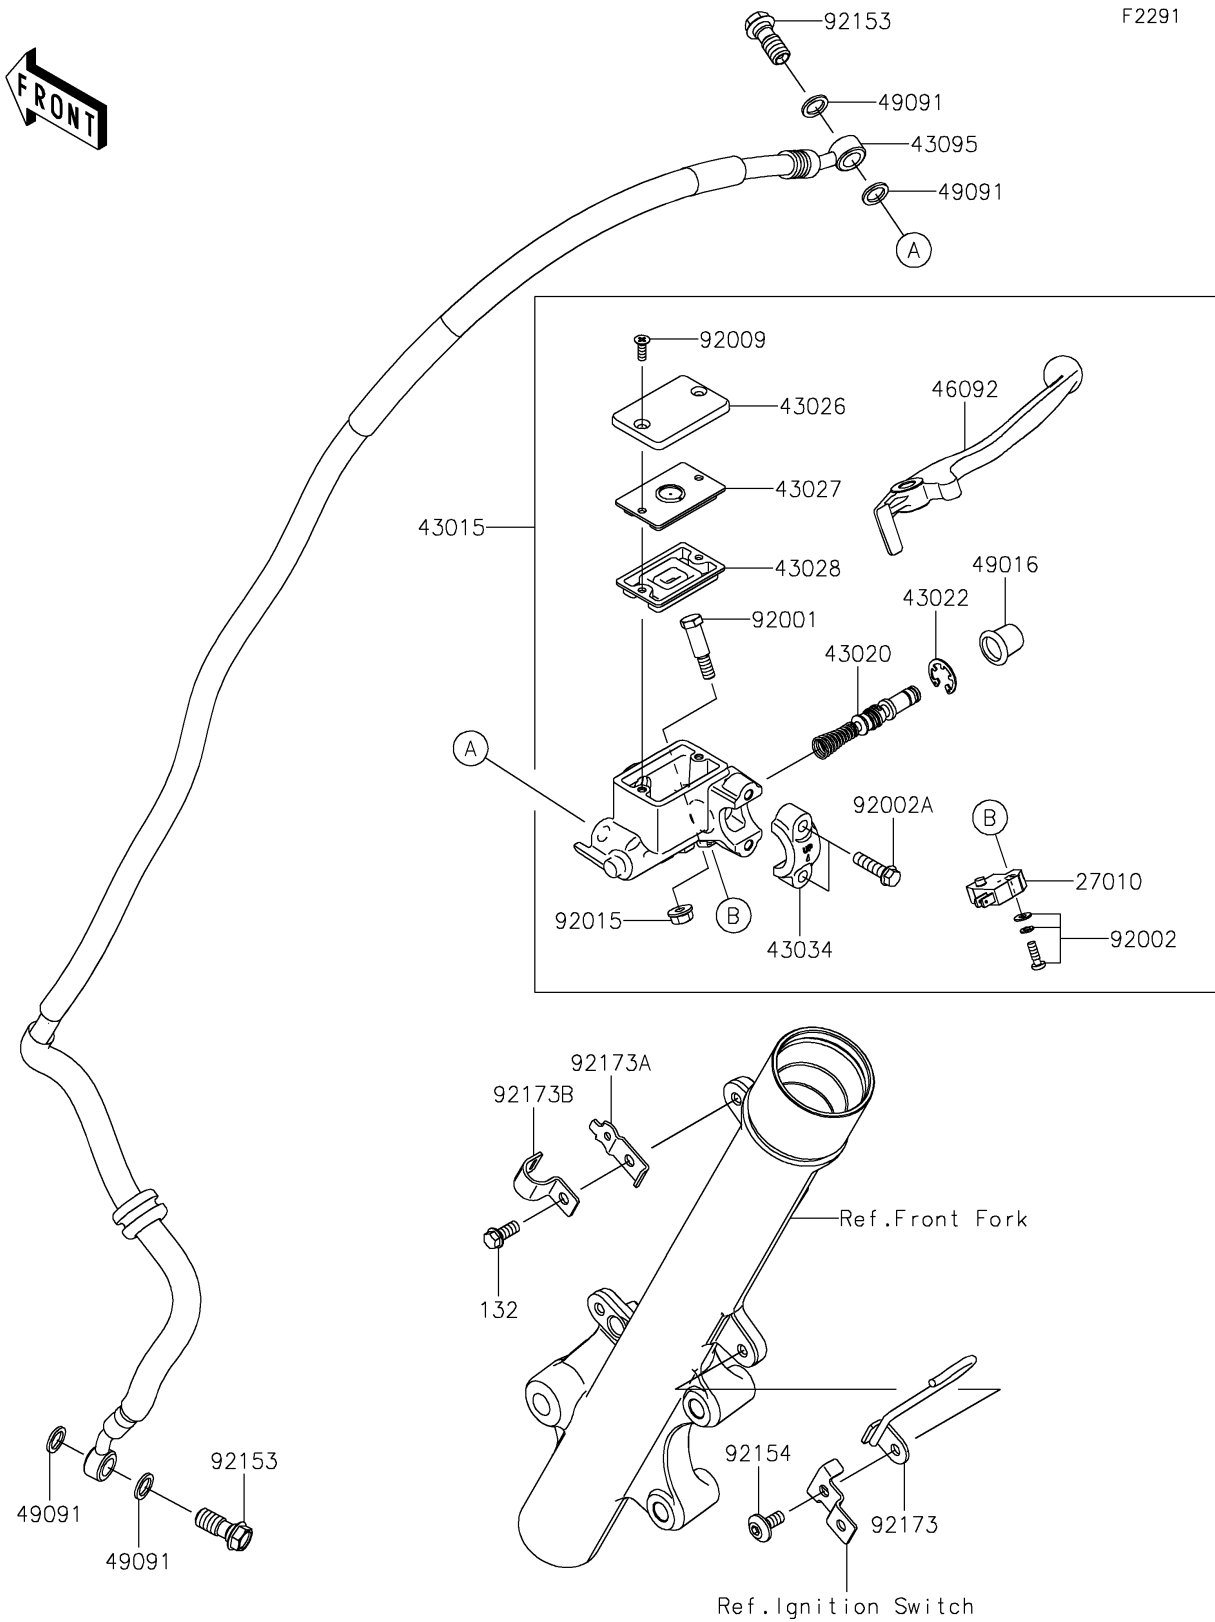

2022 KLX® 230 S PARTS DIAGRAM

Front Master Cylinder

F2291

2022 KLX® 230 S PARTS LIST

Front Master Cylinder

ITEM NAME	PART NUMBER	QUANTITY
SWITCH,BRAKE (Ref # 27010)	27010-0873	1
CYLINDER-ASSY-MASTER,FR (Ref # 43015)	43015-0741	1
PISTON-COMP-BRAKE (Ref # 43020)	43020-0034	1
STOPPER-BRAKE,PISTON (Ref # 43022)	43022-0004	1
CAP-BRAKE (Ref # 43026)	43026-1082	1
PLATE-DIAPHRAGM (Ref # 43027)	43027-1057	1
DIAPHRAGM (Ref # 43028)	43028-1061	1
HOLDER-BRAKE,MASTER CYLINDER (Ref # 43034)	43034-1016	1
HOSE-BRAKE,FR M/C-FR CALIPER (Ref # 43095)	43095-1817	1
LEVER-GRIP,FRONT BRAKE (Ref # 46092)	46092-0044	1
COVER-SEAL,MASTER CYLINDER (Ref # 49016)	49016-1044	1
WASHER-SEAL,10.1X14.5X1.5 (Ref # 49091)	49091-0001	4
BOLT,FRONT BRAKE LEVER (Ref # 92001)	92001-1728	1
BOLT,SCREW,4X12 (Ref # 92002)	92002-1323	1
BOLT (Ref # 92002A)	92002-1894	2
SCREW,4MM (Ref # 92009)	92009-1458	2
NUT,FLANGED,6MM,BLACK (Ref # 92015)	92015-1233	1
BOLT,OIL,L=23 (Ref # 92153)	92153-0029	2
BOLT,SOCKET,6X14 (Ref # 92154)	92154-3763	1
CLAMP,BRAKE HOSE,CALIPER (Ref # 92173)	92173-1972	1
CLAMP,BRAKE HOSE,FORK (Ref # 92173A)	92173-1974	1
CLAMP,BRAKE HOSE,FORK (Ref # 92173B)	92173-1975	1
BOLT-FLANGED-SMALL,6X14 (Ref # 132)	132BA0614	1