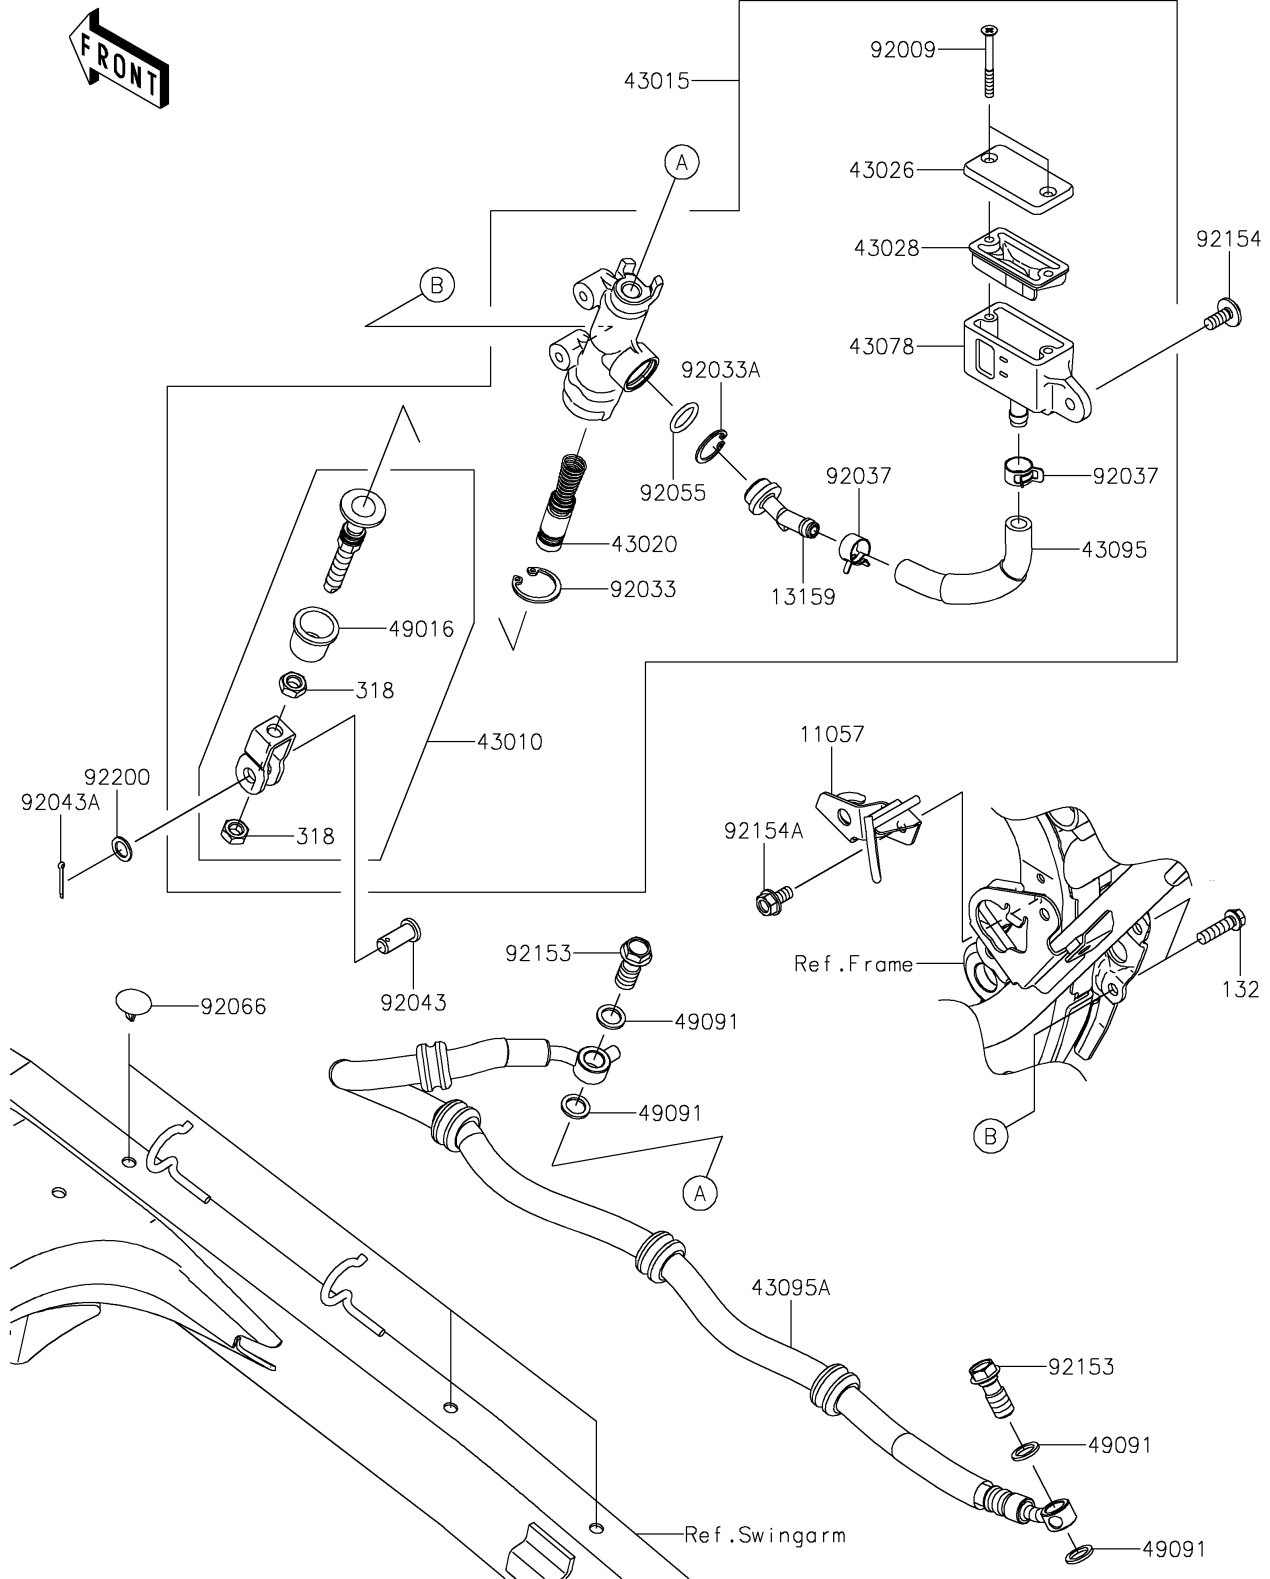

2022 KLX® 230 S PARTS DIAGRAM

Rear Master Cylinder

F2293

2022 KLX® 230 S PARTS LIST

Rear Master Cylinder

ITEM NAME	PART NUMBER	QUANTITY
-----------	-------------	----------