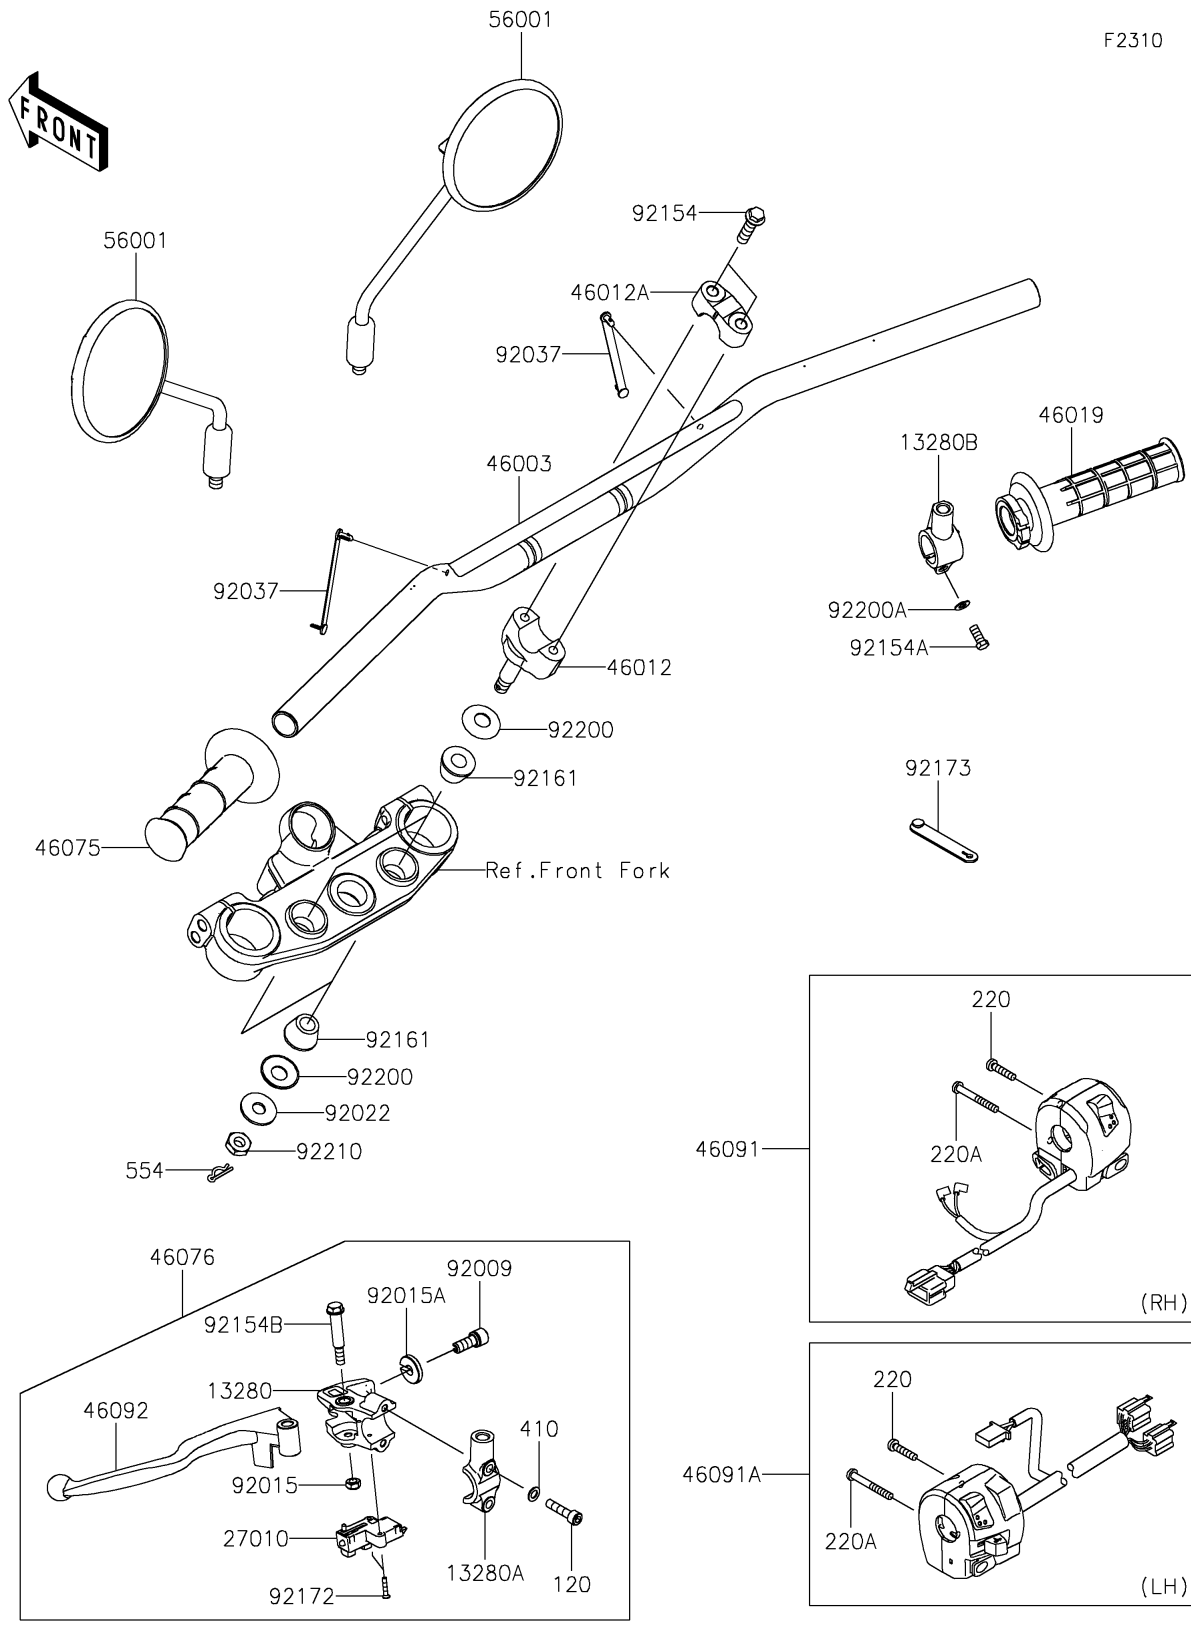

2022 KLX® 230 S PARTS DIAGRAM

Handlebar

F2310

2022 KLX® 230 S PARTS LIST

Handlebar

ITEM NAME	PART NUMBER	QUANTITY
-----------	-------------	----------