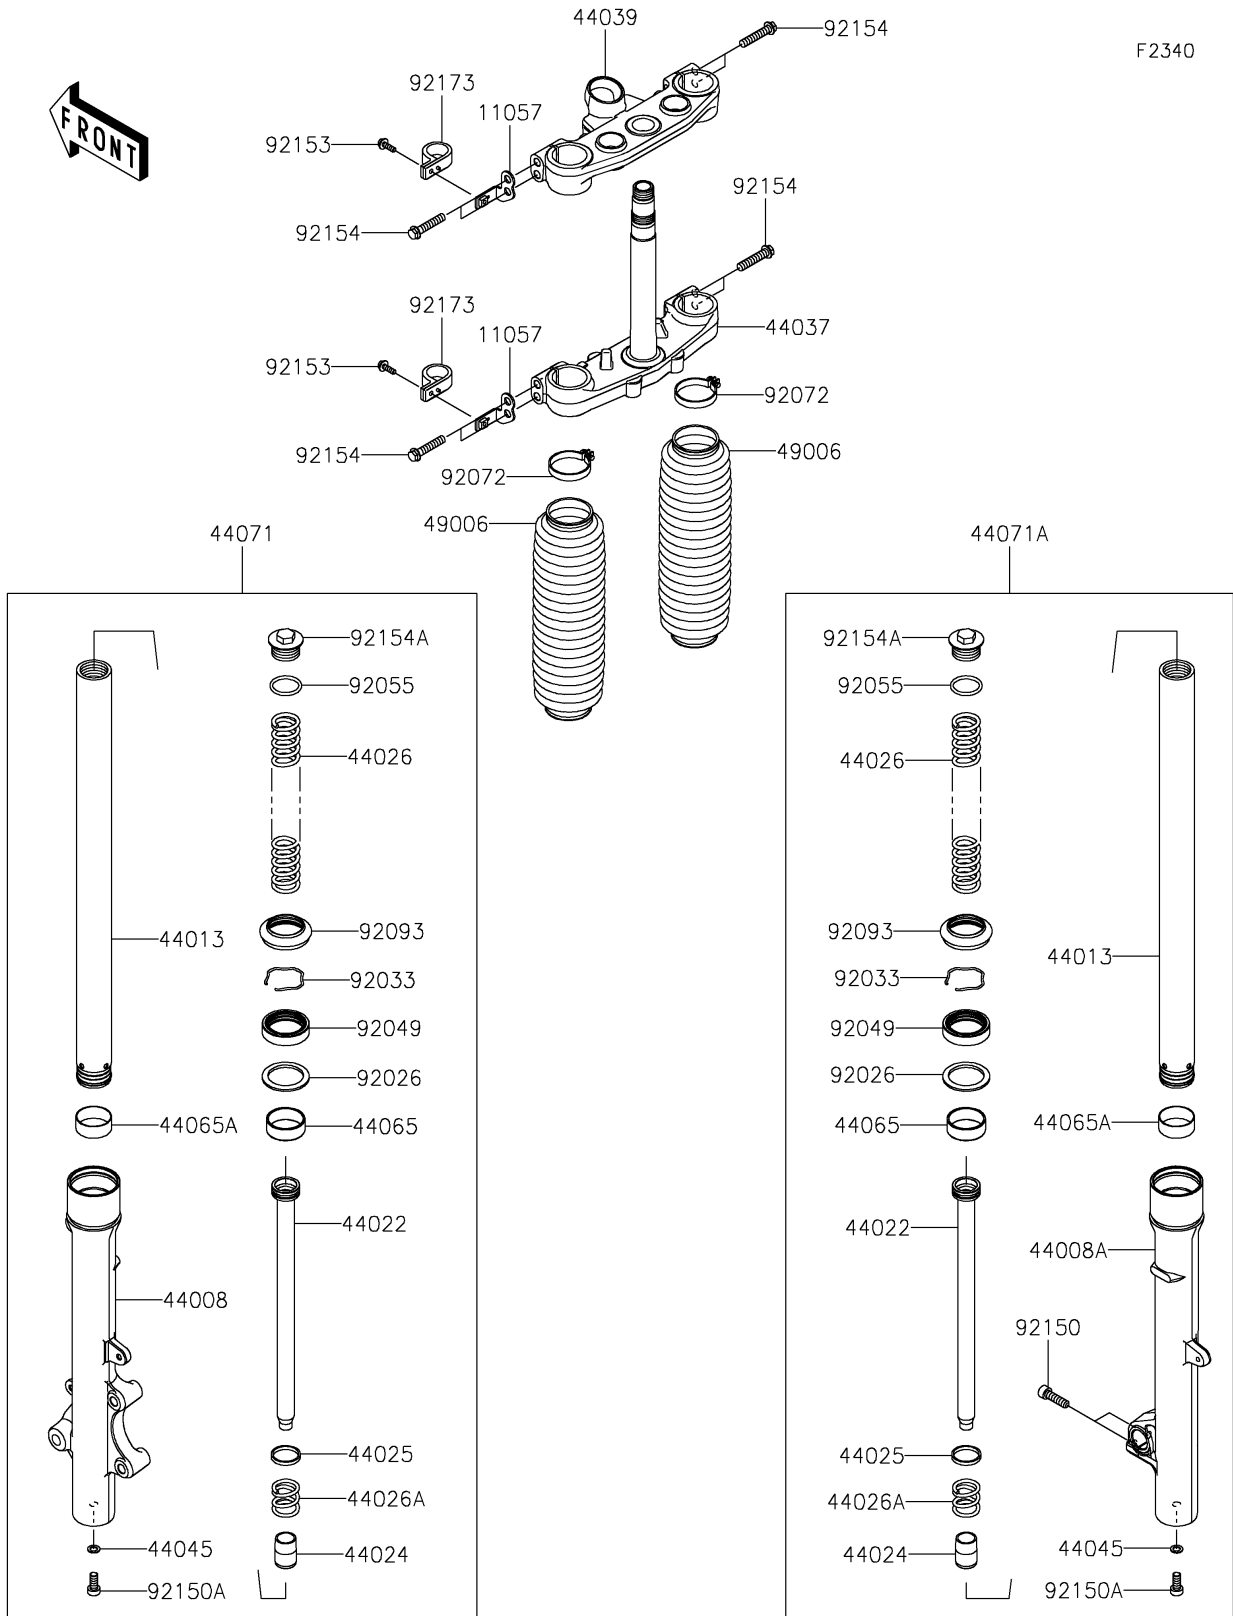

2022 KLX® 230 S PARTS DIAGRAM

Front Fork

2022 KLX® 230 S PARTS LIST

Front Fork

ITEM NAME	PART NUMBER	QUANTITY
-----------	-------------	----------