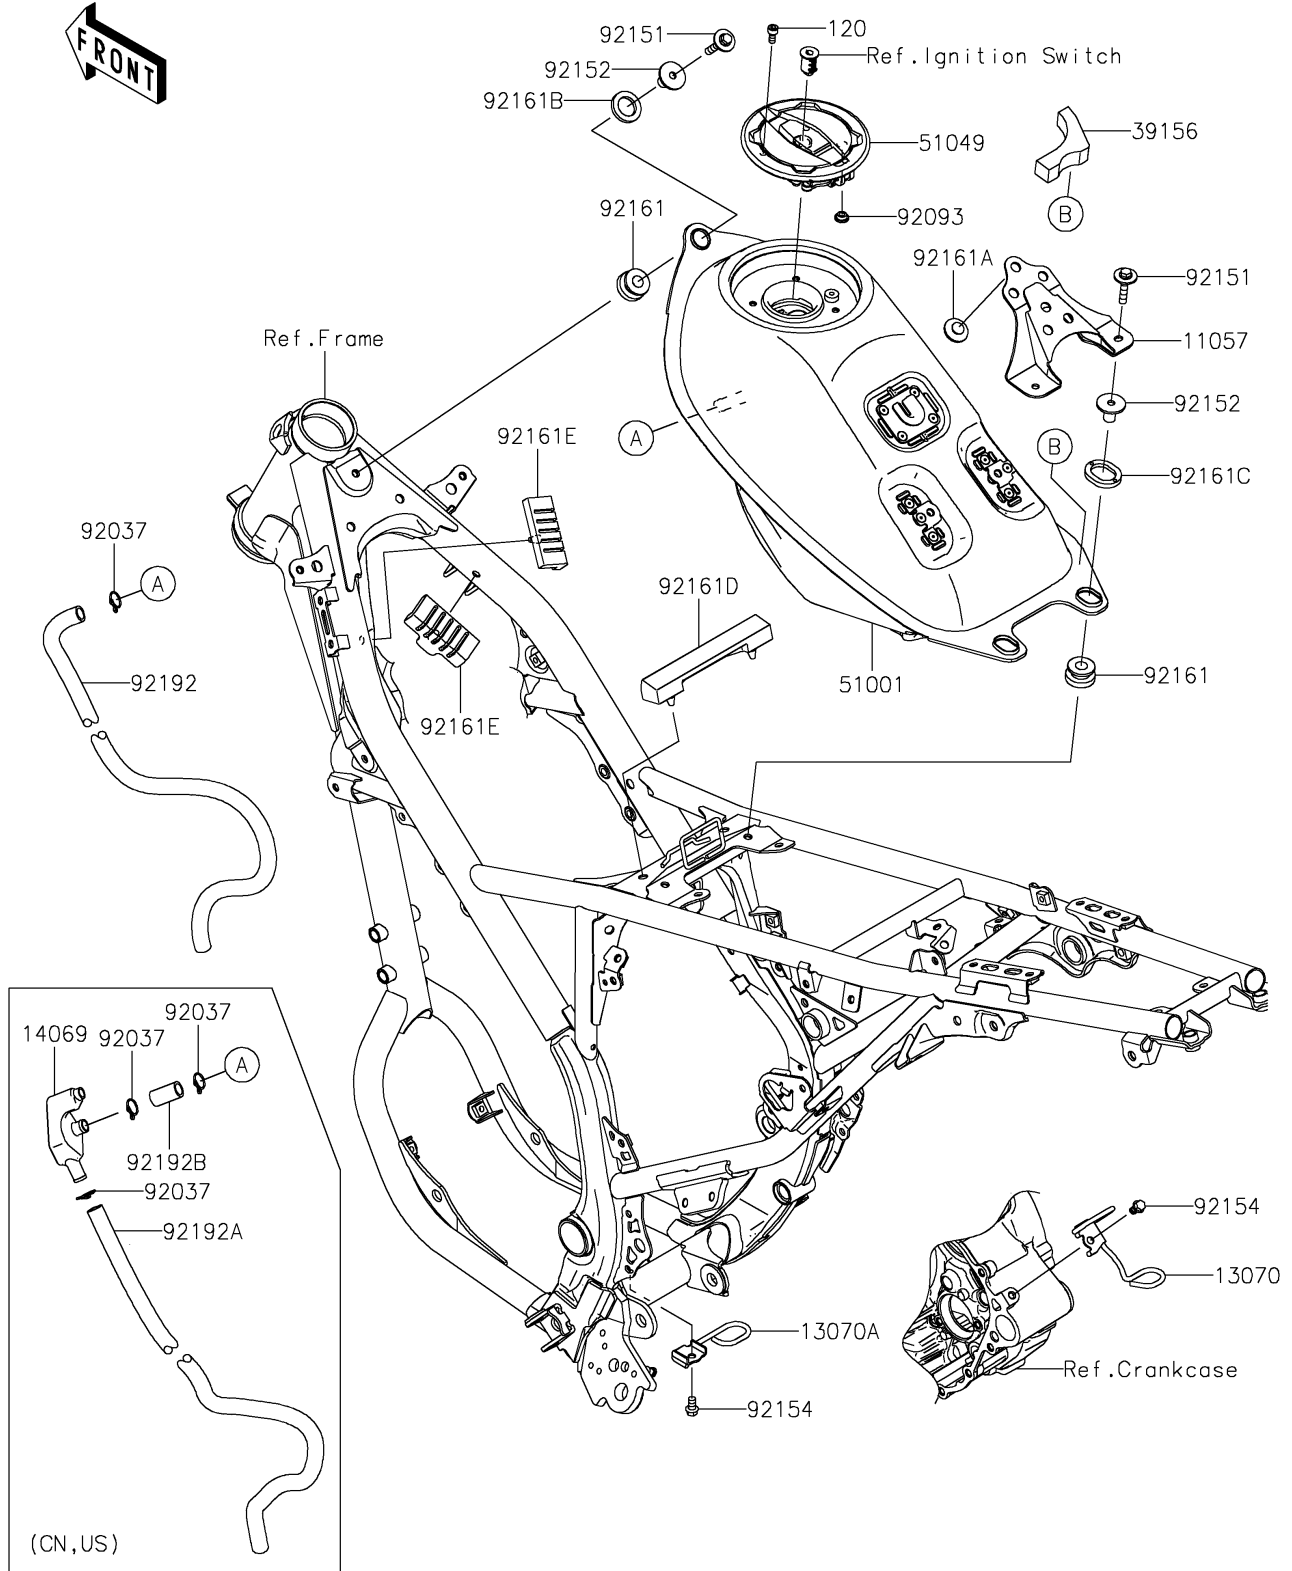

2022 KLX® 230 S PARTS DIAGRAM

Fuel Tank

F2410

2022 KLX® 230 S PARTS LIST

Fuel Tank

ITEM NAME	PART NUMBER	QUANTITY
-----------	-------------	----------