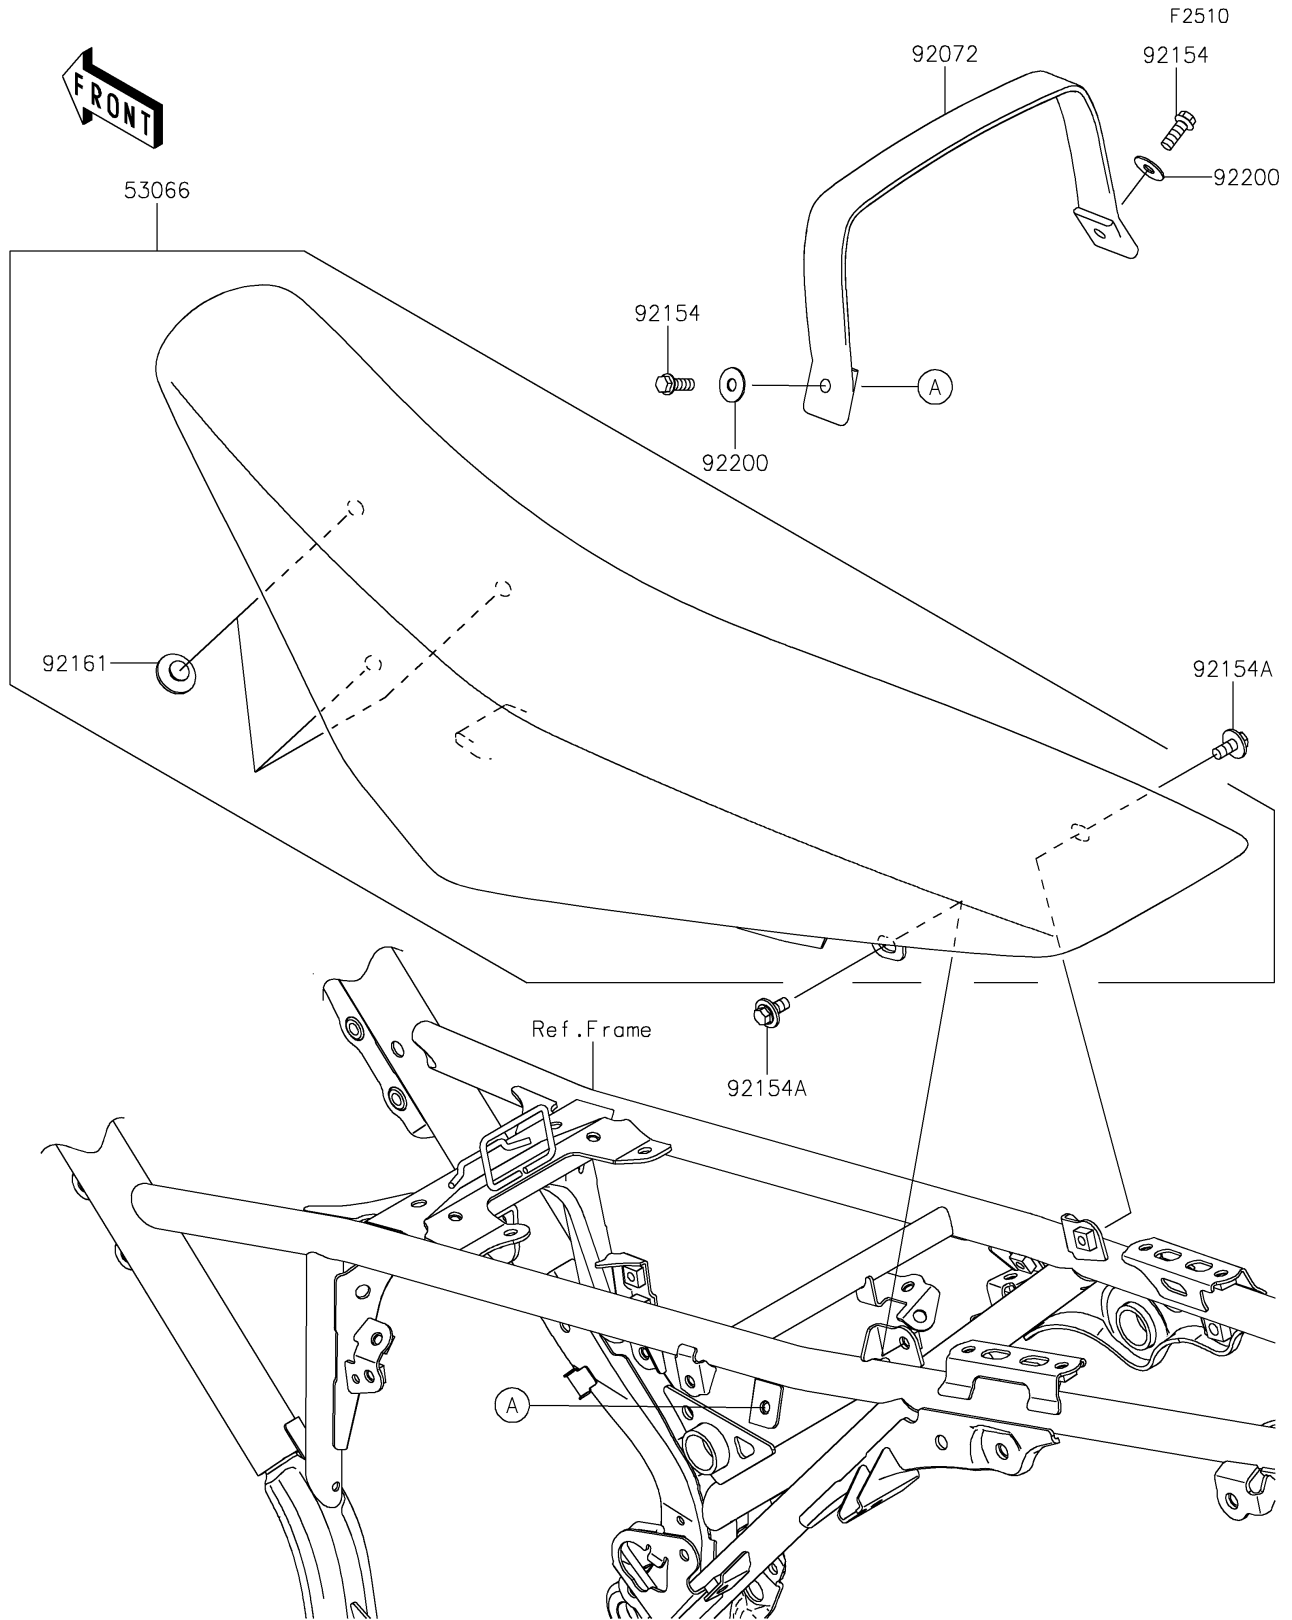

2022 KLX® 230 S PARTS DIAGRAM

Seat

2022 KLX® 230 S PARTS LIST

Seat

ITEM NAME	PART NUMBER	QUANTITY
SEAT-ASSY,BLACK (Ref # 53066)	53066-0692-MA	1
BAND,BLACK (Ref # 92072)	92072-0837-MA	1
BOLT,FLANGED,6X16 (Ref # 92154)	92154-0460	2
BOLT,FLANGED,6X14 (Ref # 92154A)	92154-1231	2
DAMPER,8X22X10 (Ref # 92161)	92161-1685	3
WASHER,6.5X18X1 (Ref # 92200)	92200-0544	2