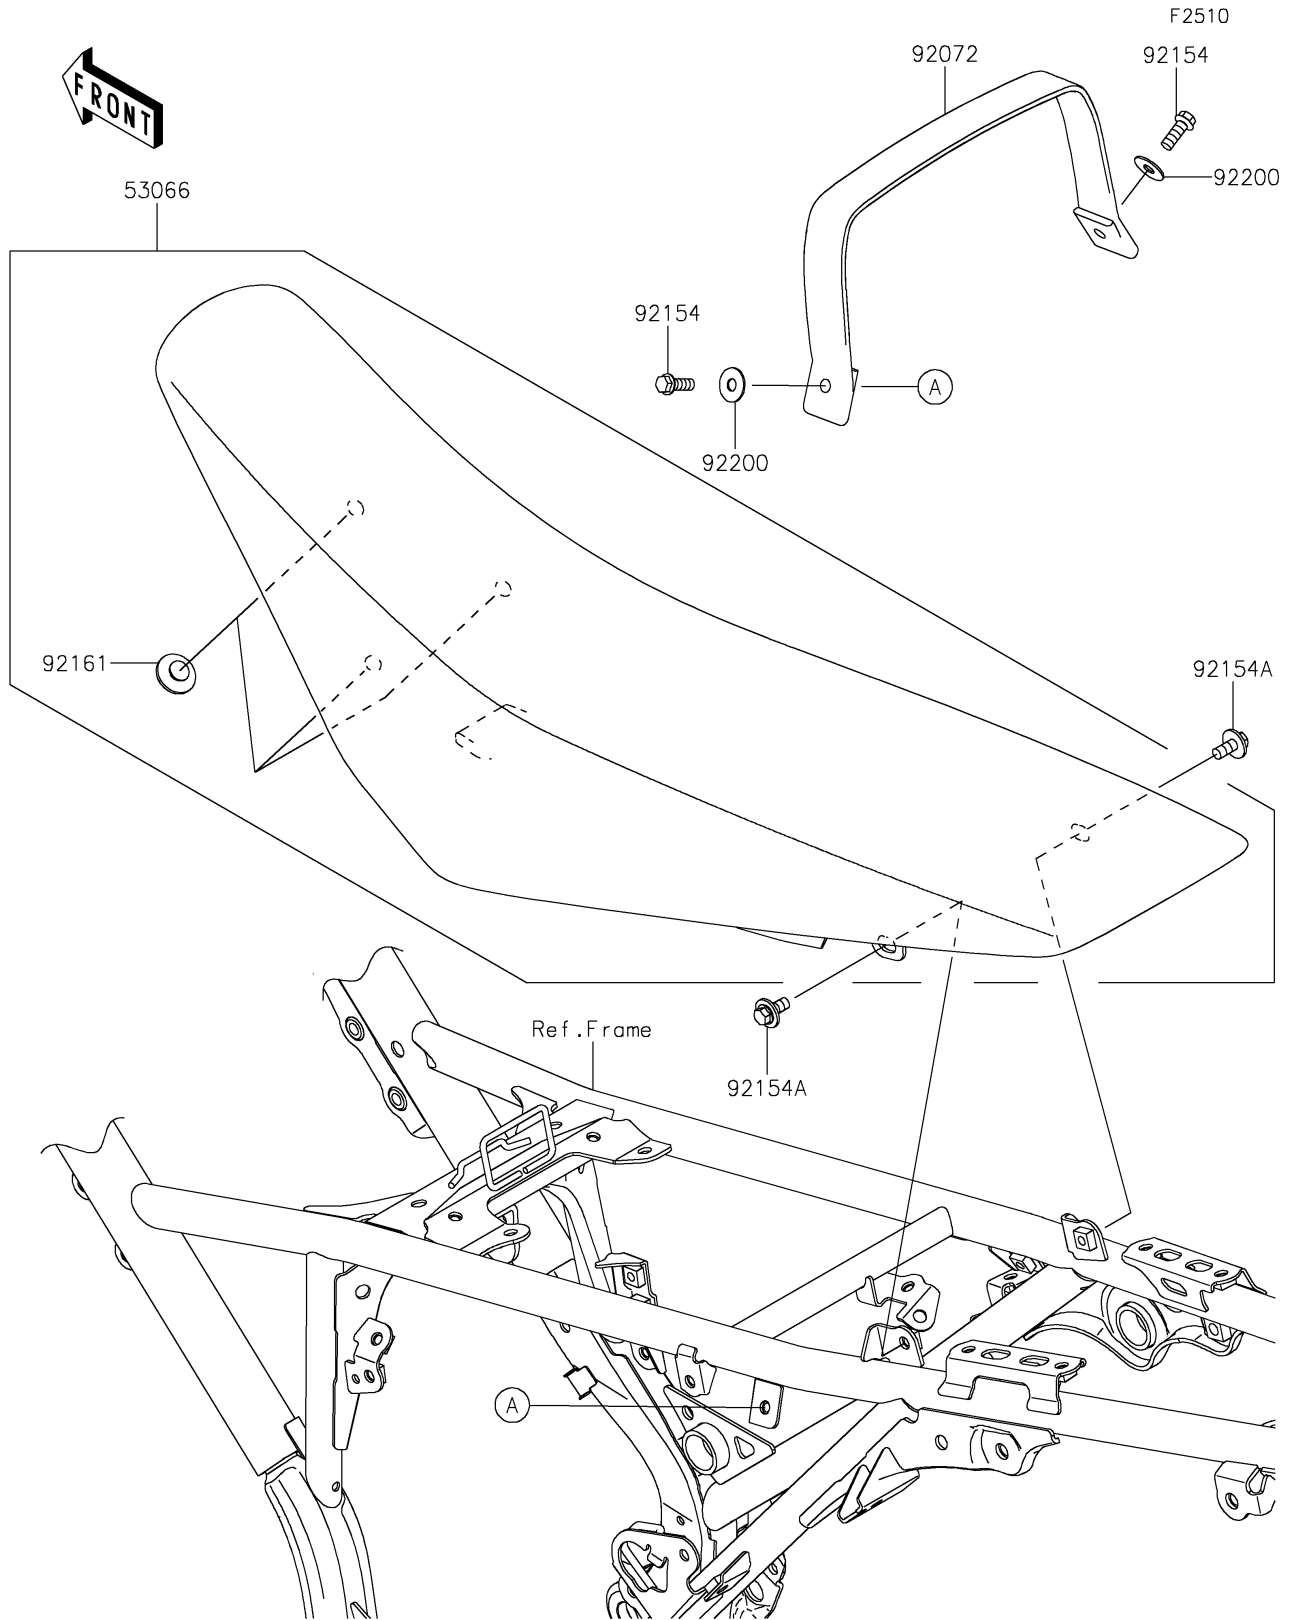

# 2022 KLX® 230 S PARTS DIAGRAM

Seat

## 2022 KLX® 230 S PARTS LIST

### Seat

ITEM NAME	PART NUMBER	QUANTITY
SEAT-ASSY,BLACK (Ref # 53066)	53066-0692-MA	1
BAND,BLACK (Ref # 92072)	92072-0837-MA	1
BOLT,FLANGED,6X16 (Ref # 92154)	92154-0460	2
BOLT,FLANGED,6X14 (Ref # 92154A)	92154-1231	2
DAMPER,8X22X10 (Ref # 92161)	92161-1685	3
WASHER,6.5X18X1 (Ref # 92200)	92200-0544	2