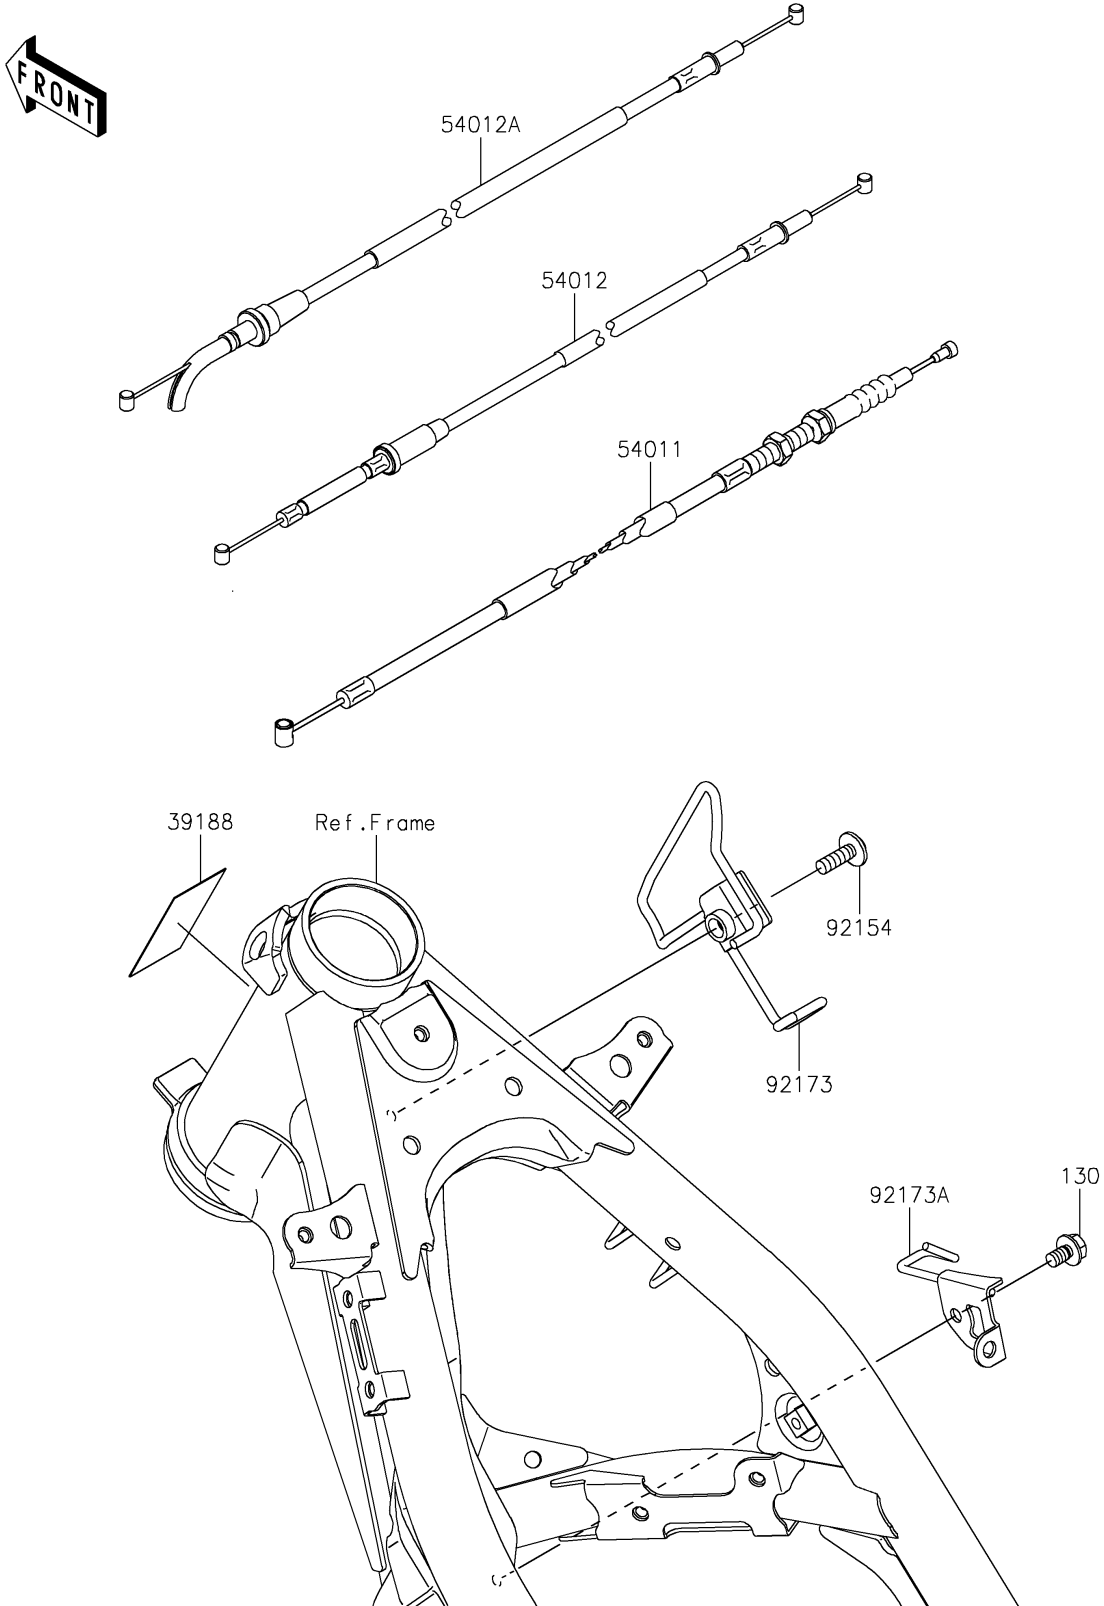

2022 KLX® 230 S PARTS DIAGRAM

Cables

F2540

2022 KLX® 230 S PARTS LIST

Cables

ITEM NAME	PART NUMBER	QUANTITY
TAPE,30X60X0.36 (Ref # 39188)	39188-0581	1
CABLE-CLUTCH (Ref # 54011)	54011-0639	1
CABLE-THROTTLE,RETURN (Ref # 54012)	54012-0689	1
CABLE-THROTTLE,PULL (Ref # 54012A)	54012-0710	1
BOLT,SOCKET,6X18 (Ref # 92154)	92154-1291	1
CLAMP (Ref # 92173)	92173-2046	1
CLAMP (Ref # 92173A)	92173-2243	1
BOLT-FLANGED,6X10 (Ref # 130)	130BA0610	1