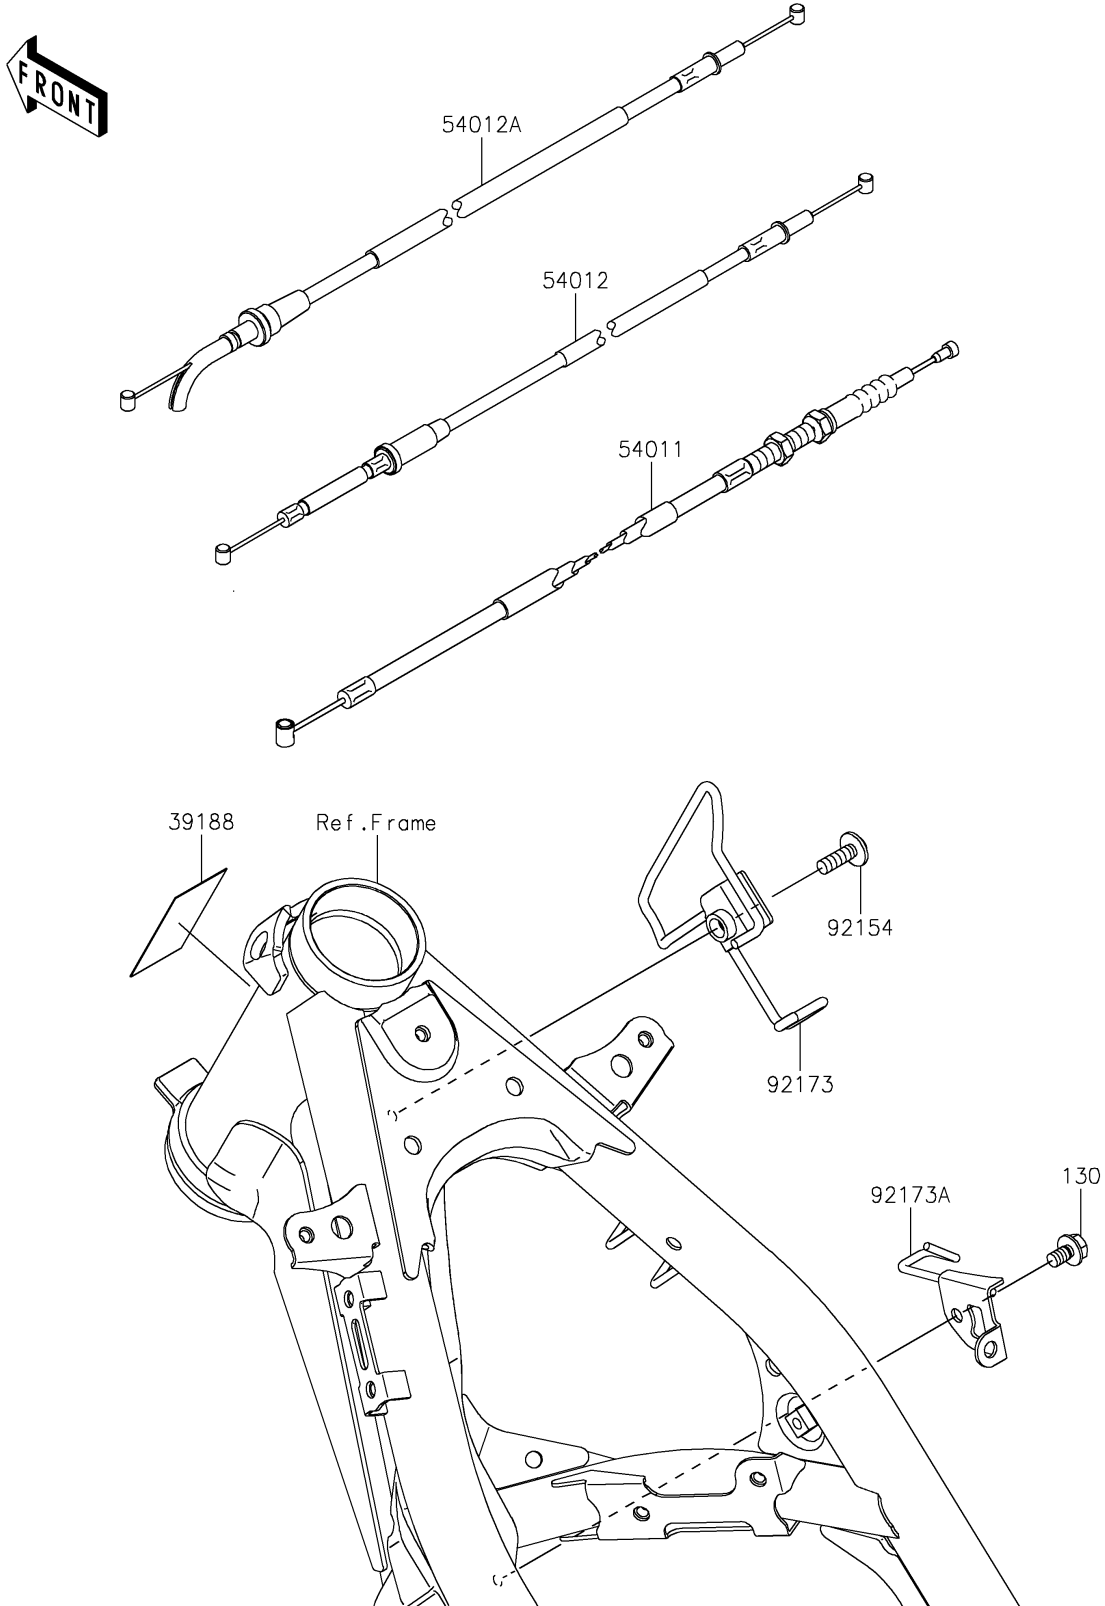

2022 KLX® 230 S PARTS DIAGRAM

Cables

F2540

2022 KLX® 230 S PARTS LIST

Cables

ITEM NAME	PART NUMBER	QUANTITY
TAPE,30X60X0.36 (Ref # 39188)	39188-0581	1
CABLE-CLUTCH (Ref # 54011)	54011-0639	1
CABLE-THROTTLE,RETURN (Ref # 54012)	54012-0689	1
CABLE-THROTTLE,PULL (Ref # 54012A)	54012-0710	1
BOLT,SOCKET,6X18 (Ref # 92154)	92154-1291	1
CLAMP (Ref # 92173)	92173-2046	1
CLAMP (Ref # 92173A)	92173-2243	1
BOLT-FLANGED,6X10 (Ref # 130)	130BA0610	1