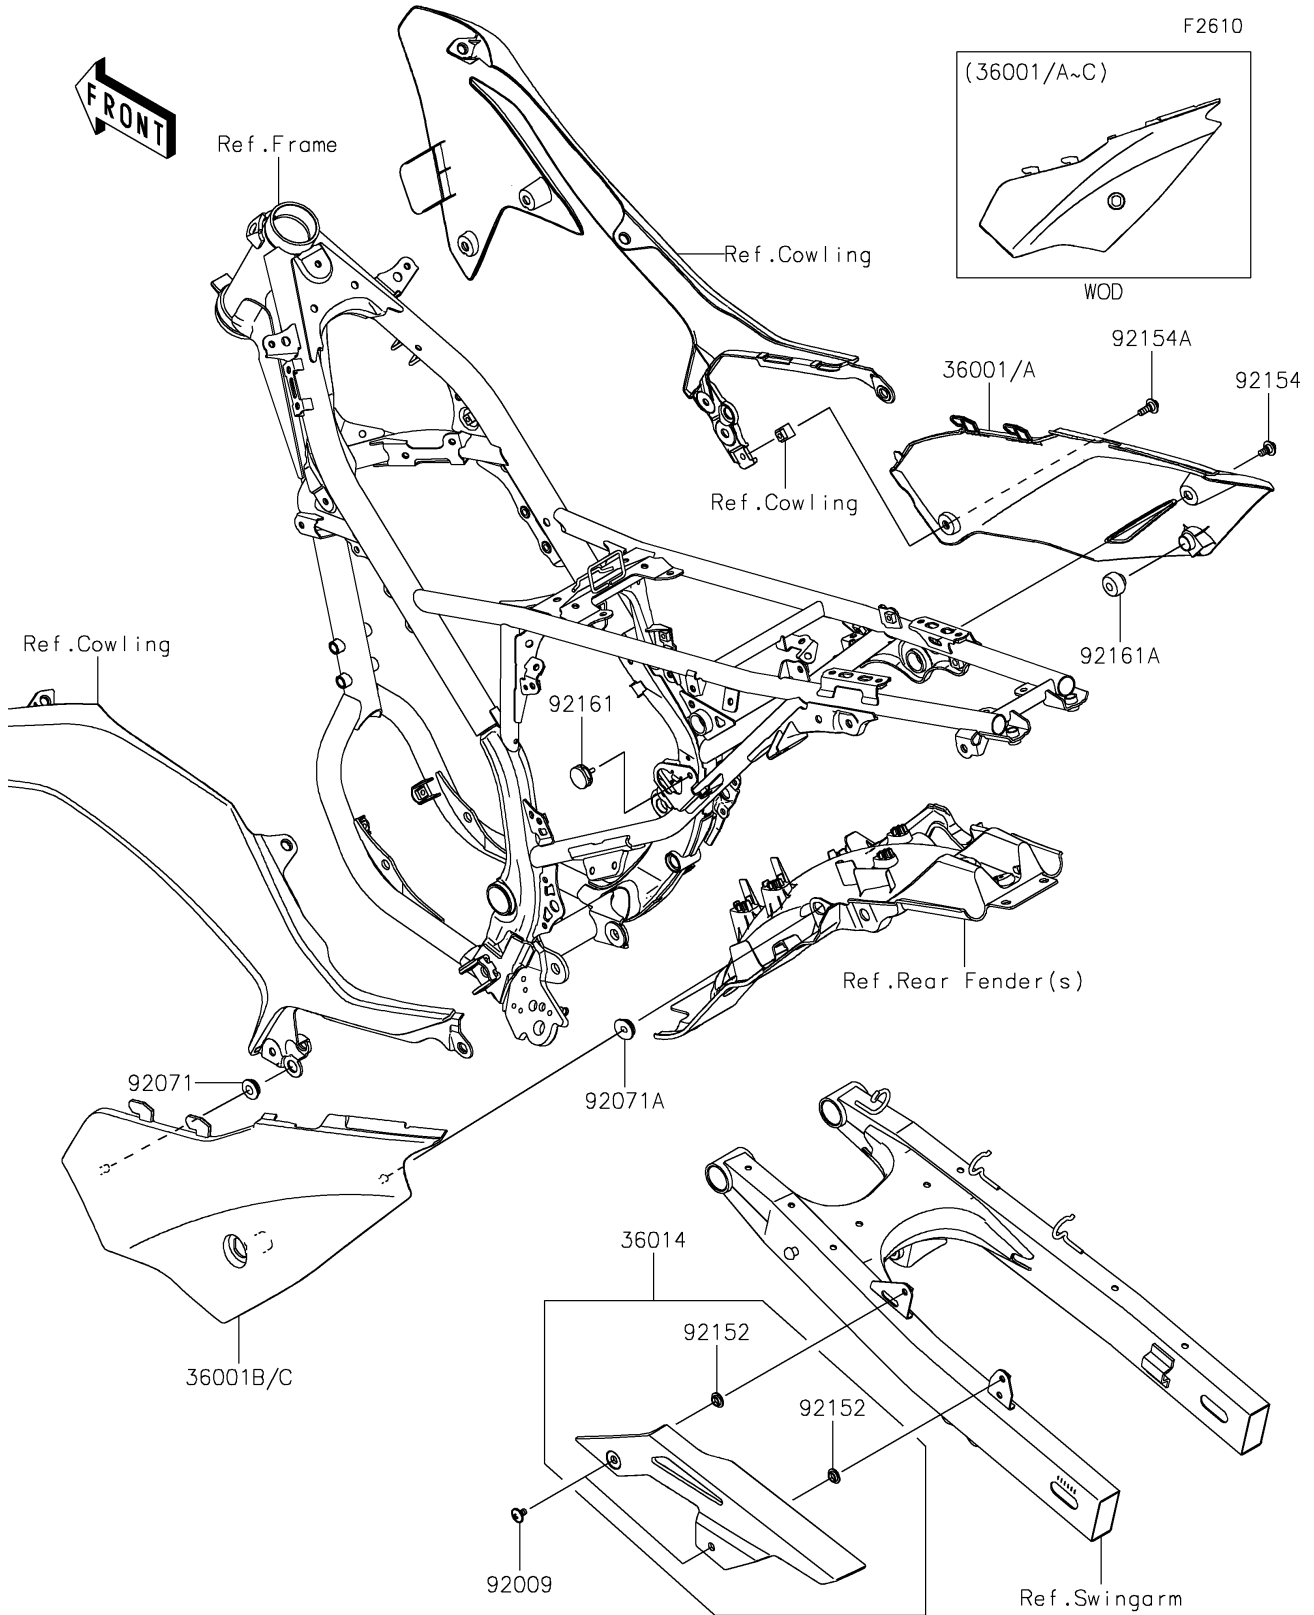

2022 KLX® 230 S PARTS DIAGRAM

Side Covers/Chain Cover

2022 KLX® 230 S PARTS LIST

Side Covers/Chain Cover

ITEM NAME	PART NUMBER	QUANTITY
COVER-SIDE,RH,B.WHITE (Ref # 36001)	36001-0679-266	1
COVER-SIDE,LH,B.WHITE (Ref # 36001B)	36001-0684-266	1
CASE-CHAIN (Ref # 36014)	36014-0560	1
SCREW,6X10 (Ref # 92009)	92009-1729	2
GROMMET (Ref # 92071)	92071-0794	1
GROMMET (Ref # 92071A)	92071-0795	1
COLLAR,8.8X16X4 (Ref # 92152)	92152-1731	2
BOLT,FLANGED,6X9 (Ref # 92154)	92154-0546	1
BOLT,FLANGED,6X28 (Ref # 92154A)	92154-1739	1
DAMPER (Ref # 92161)	92161-0581	1
DAMPER (Ref # 92161A)	92161-1783	1