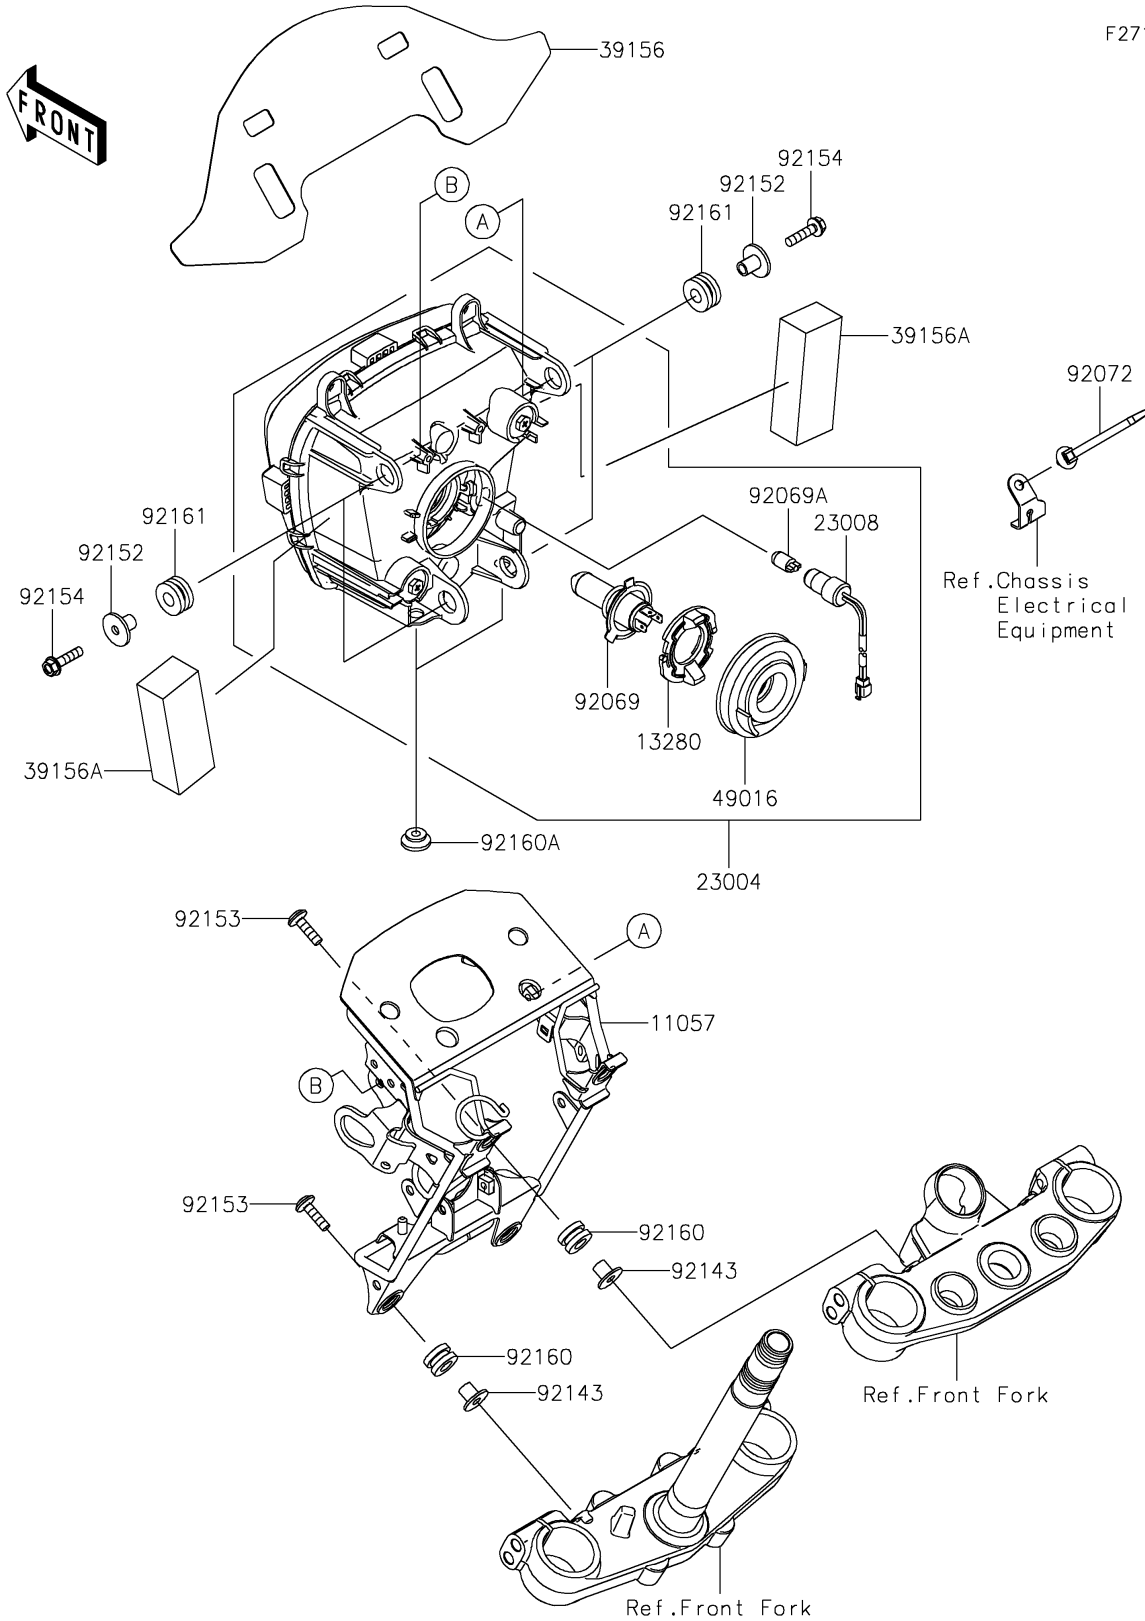

2022 KLX® 230 S PARTS DIAGRAM

Headlight(s)

F2710

2022 KLX® 230 S PARTS LIST

Headlight(s)

ITEM NAME	PART NUMBER	QUANTITY
BRACKET,HEAD LAMP (Ref # 11057)	11057-4020	1
HOLDER (Ref # 13280)	13280-0902	1
LAMP-HEAD (Ref # 23004)	23004-0415	1
SOCKET-ASSY,POSITION (Ref # 23008)	23008-0197	1
PAD (Ref # 39156)	39156-2564	1
PAD,90X25X35 (Ref # 39156A)	39156-2572	2
COVER-SEAL (Ref # 49016)	49016-0649	1
BULB,12V 60/55W,H4 (Ref # 92069)	92069-0097	1
BULB,12V 5W (Ref # 92069A)	92069-0098	1
BAND,OS170-FT7(BLACK) (Ref # 92072)	92072-1414	1
COLLAR (Ref # 92143)	92143-1353	4
COLLAR,6.5X10X15.3 (Ref # 92152)	92152-1793	4
BOLT,SOCKET,6X22 (Ref # 92153)	92153-0574	4
BOLT,FLANGED,6X25 (Ref # 92154)	92154-2774	4
DAMPER,10X20X12 (Ref # 92160)	92160-1167	4
DAMPER (Ref # 92160A)	92160-1613	2
DAMPER,10X24X12 (Ref # 92161)	92161-2112	4