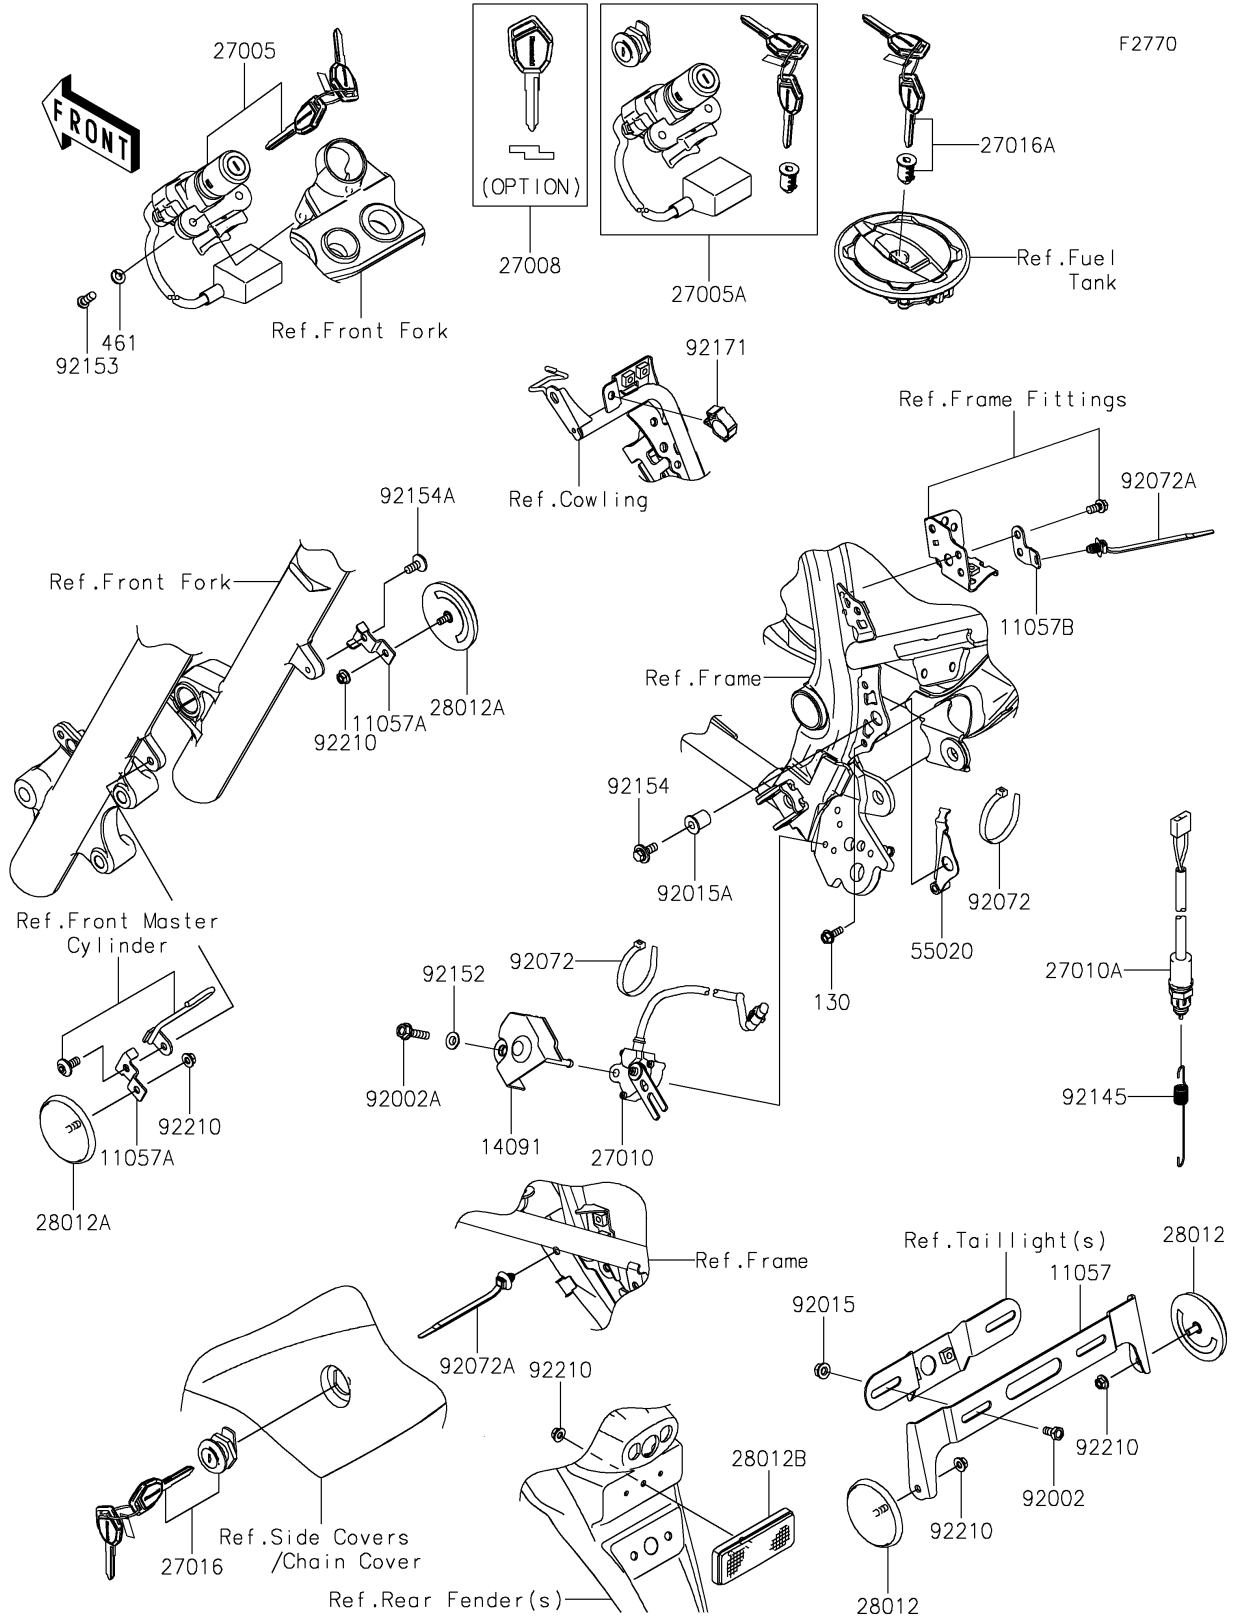

# 2022 KLX® 230 S PARTS DIAGRAM

## 2022 KLX® 230 S PARTS LIST

### Ignition Switch

ITEM NAME	PART NUMBER	QUANTITY
BRACKET,REFLECTOR (Ref # 11057)	11057-0641	1
BRACKET,FR (Ref # 11057A)	11057-2421	2
BRACKET (Ref # 11057B)	11057-4032	1
COVER,SIDE STAND SWITCH (Ref # 14091)	14091-1553	1
SWITCH-ASSY-IGNITION (Ref # 27005)	27005-0694	1
SWITCH-ASSY-IGNITION (Ref # 27005A)	27005-5183	1
KEY-LOCK,BLANK (Ref # 27008)	27008-0650	1
SWITCH,SIDE STAND (Ref # 27010)	27010-0097	1
SWITCH,REAR BRAKE (Ref # 27010A)	27010-0106	1
LOCK-ASSY,SIDE COVER (Ref # 27016)	27016-5410	1
LOCK-ASSY,TANK CAP (Ref # 27016A)	27016-5414	1
REFLECTOR-REFLEX (Ref # 28012)	28012-0002	2
REFLECTOR-REFLEX (Ref # 28012A)	28012-0008	2
REFLECTOR-REFLEX (Ref # 28012B)	28012-1077	1
GUARD (Ref # 55020)	55020-2307	1
BOLT,6X12 (Ref # 92002)	92002-1132	2
BOLT,FLANGED,6X25 (Ref # 92002A)	92002-1582	1
NUT,FLANGED,6MM (Ref # 92015)	92015-1367	2
NUT (Ref # 92015A)	92015-1700	1
BAND,L=200 (Ref # 92072)	92072-0106	2
BAND,OS170-FT7(BLACK) (Ref # 92072A)	92072-1414	2
SPRING (Ref # 92145)	92145-1940	1
COLLAR,6.4X8X4.3 (Ref # 92152)	92152-2212	1
BOLT,TORX,6X16 (Ref # 92153)	92153-1426	2
BOLT,FLANGED-SMALL,6X16 (Ref # 92154)	92154-1183	1
BOLT,SOCKET,6X14 (Ref # 92154A)	92154-3763	1
CLAMP,BRAKE HOSE (Ref # 92171)	92171-0316	1
NUT,FLANGED,5MM (Ref # 92210)	92210-0007	5
BOLT-FLANGED,5X14 (Ref # 130)	130BA0514	1

## 2022 KLX® 230 S PARTS LIST

Ignition Switch

ITEM NAME	PART NUMBER	QUANTITY
WASHER-SPRING,6MM (Ref # 461)	461DA0600	2