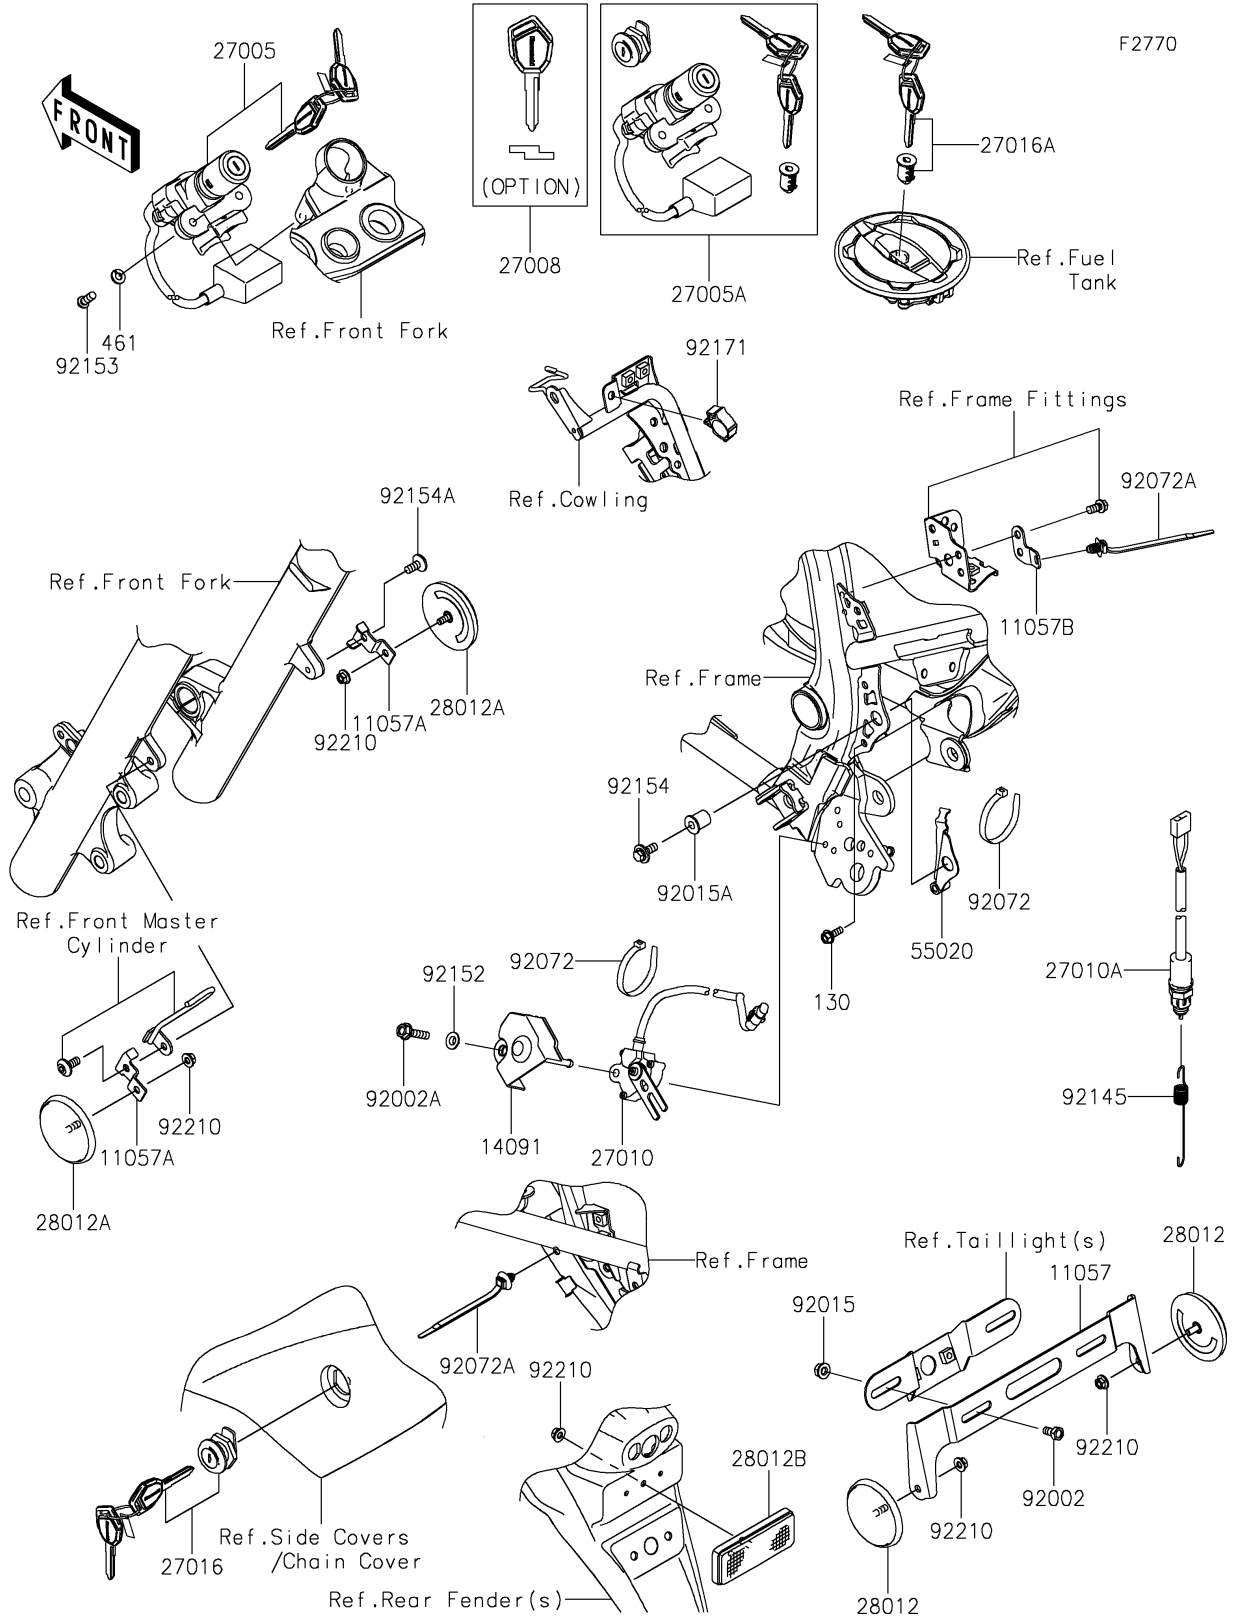

2022 KLX® 230 S PARTS DIAGRAM

Ignition Switch

2022 KLX® 230 S PARTS LIST

Ignition Switch

ITEM NAME	PART NUMBER	QUANTITY
-----------	-------------	----------