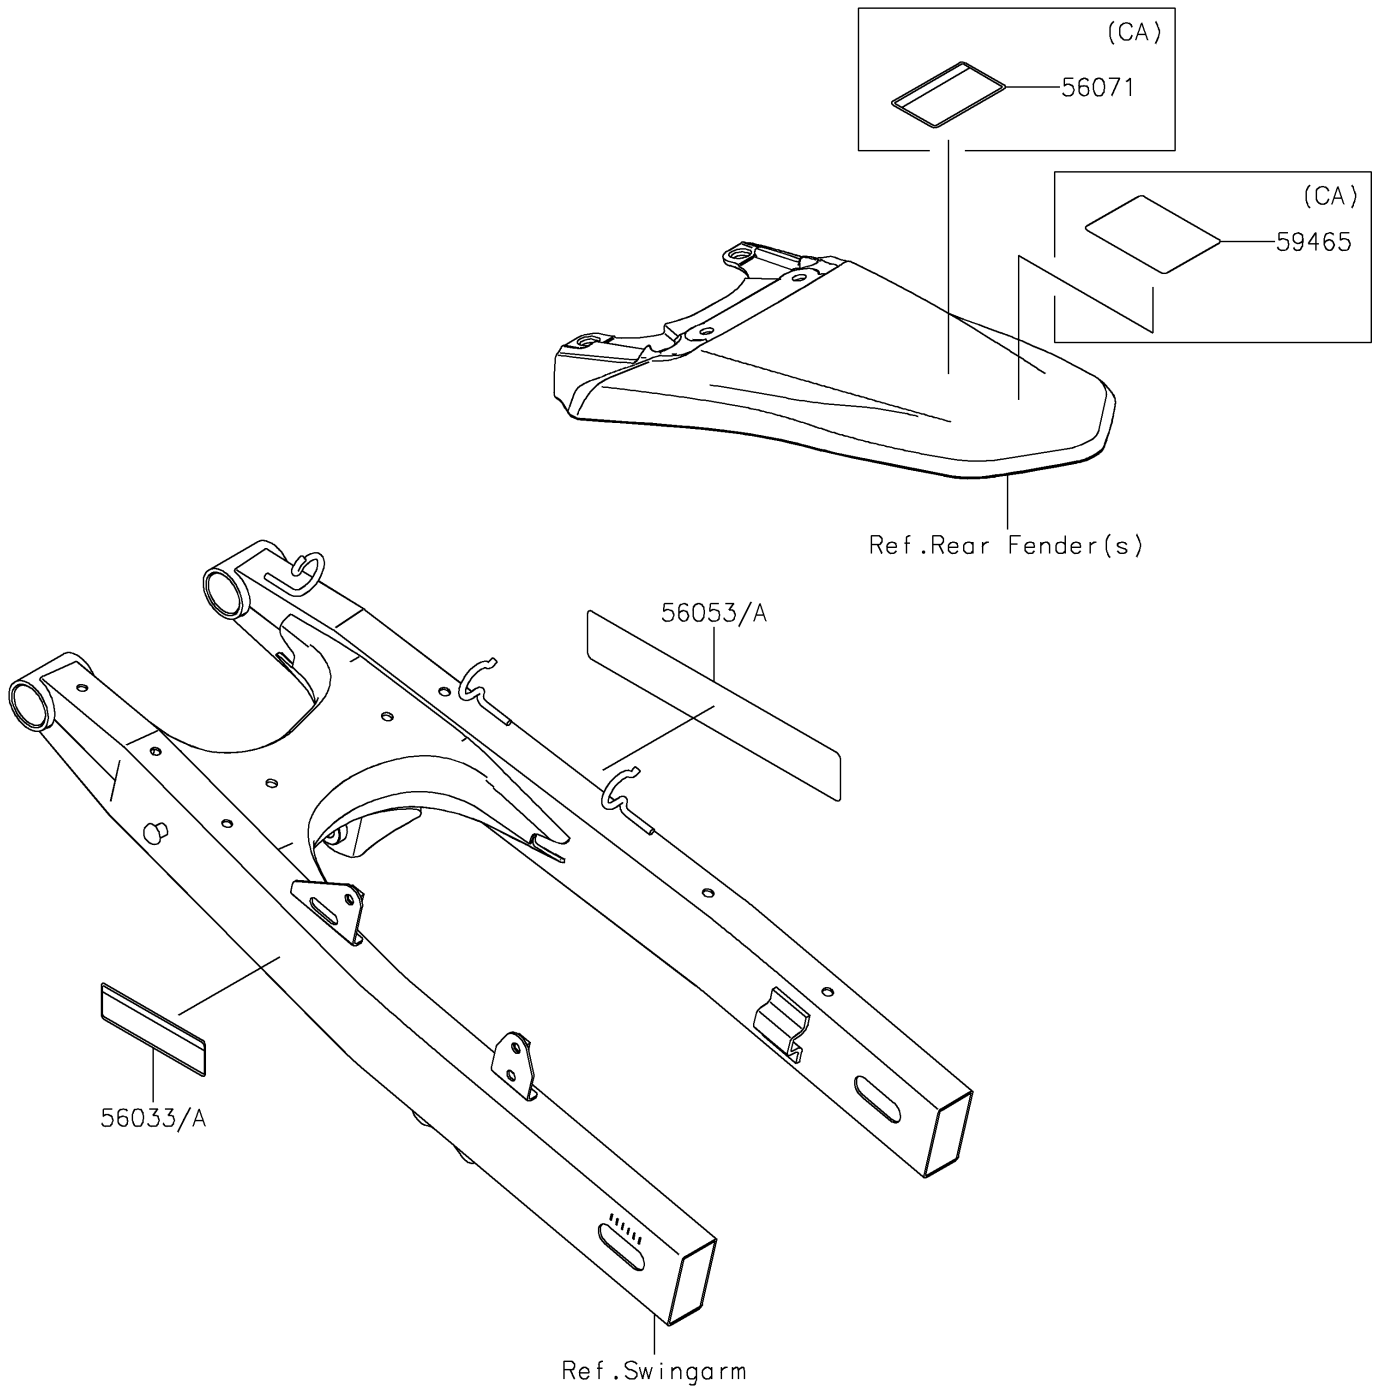

# 2022 KLX® 230 S PARTS DIAGRAM

Labels

F2860

## 2022 KLX® 230 S PARTS LIST

### Labels

ITEM NAME	PART NUMBER	QUANTITY
LABEL-MANUAL,CHAIN (Ref # 56033)	56033-1466	1
LABEL-MANUAL,CHAIN (Ref # 56033A)	56033-1468	1
LABEL-SPECIFICATION,TIRE&LOAD (Ref # 56053)	56053-1779	1
LABEL-SPECIFICATION,TIRE&LOAD (Ref # 56053A)	56053-1780	1
LABEL-WARNING,EVAPO (Ref # 56071)	56071-0158	1
LABEL-CERTIFICATION,ROUTING (Ref # 59465)	59465-7182	1