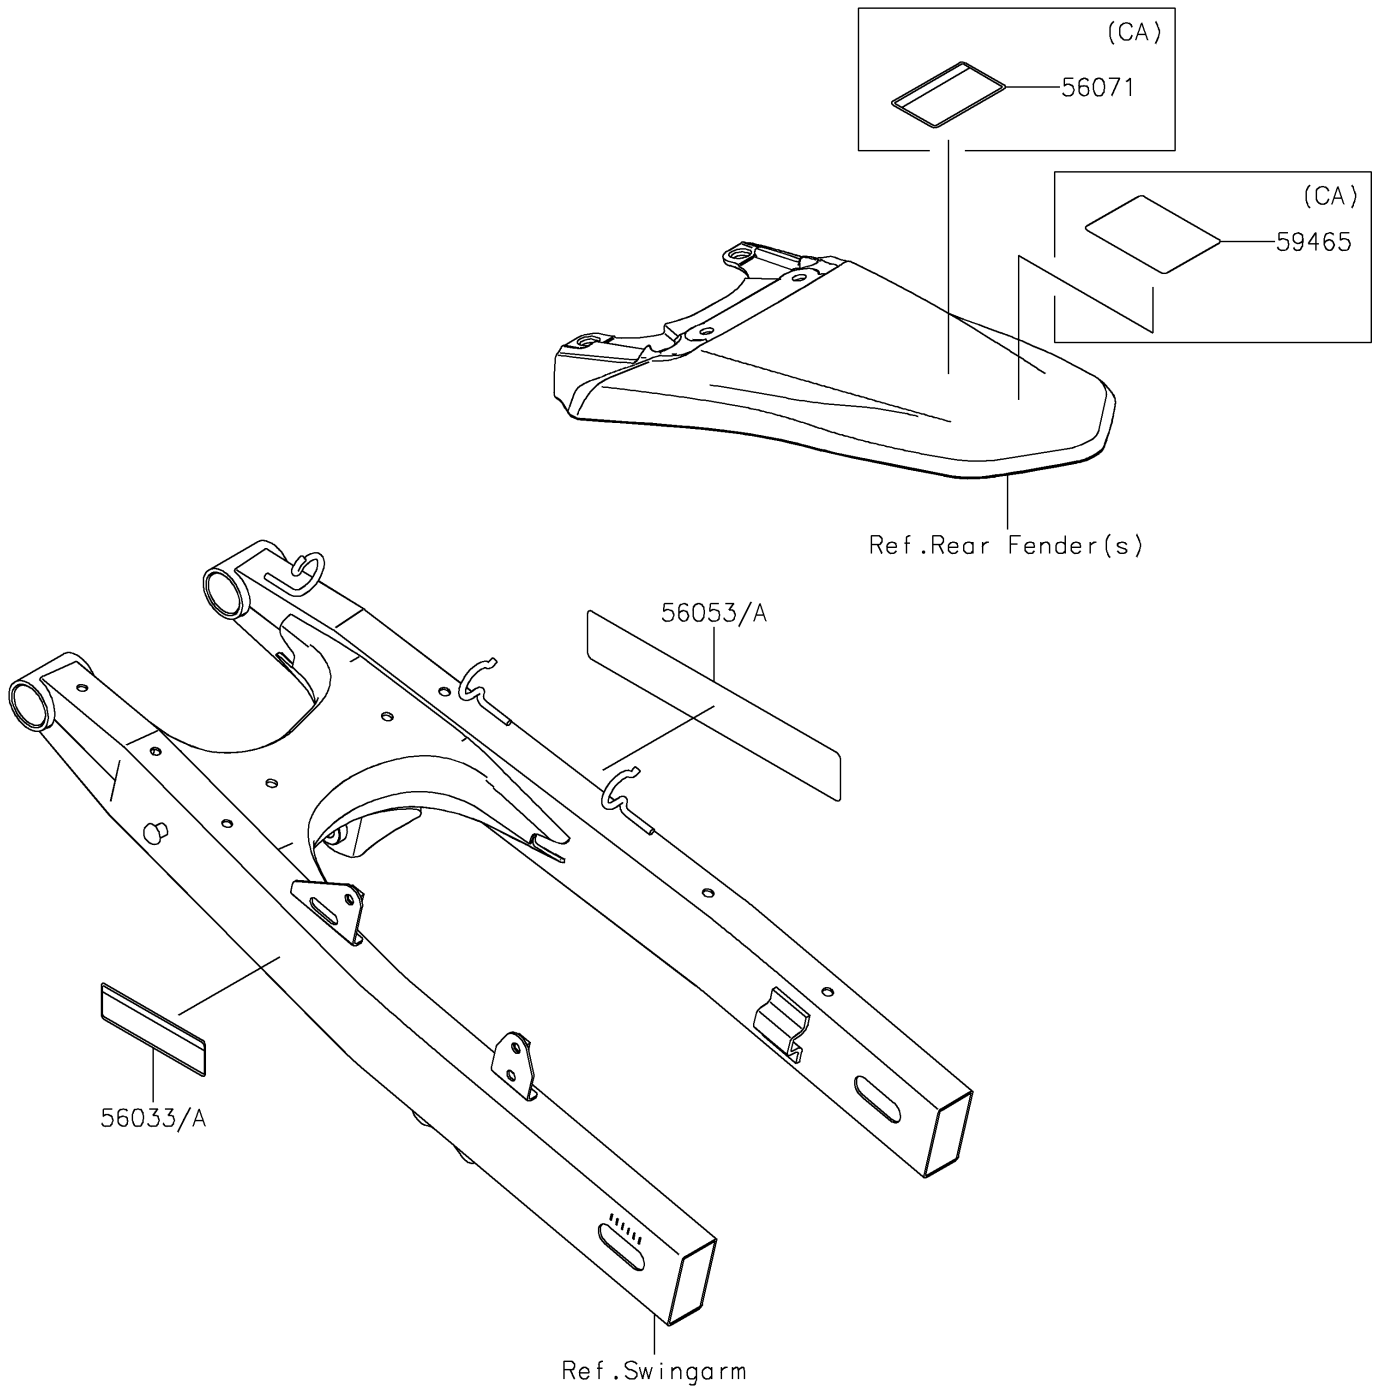

2022 KLX® 230 S PARTS DIAGRAM

Labels

F2860

2022 KLX® 230 S PARTS LIST

Labels

ITEM NAME	PART NUMBER	QUANTITY
LABEL-MANUAL,CHAIN (Ref # 56033)	56033-1466	1
LABEL-SPECIFICATION,TIRE&LOAD (Ref # 56053)	56053-1779	1