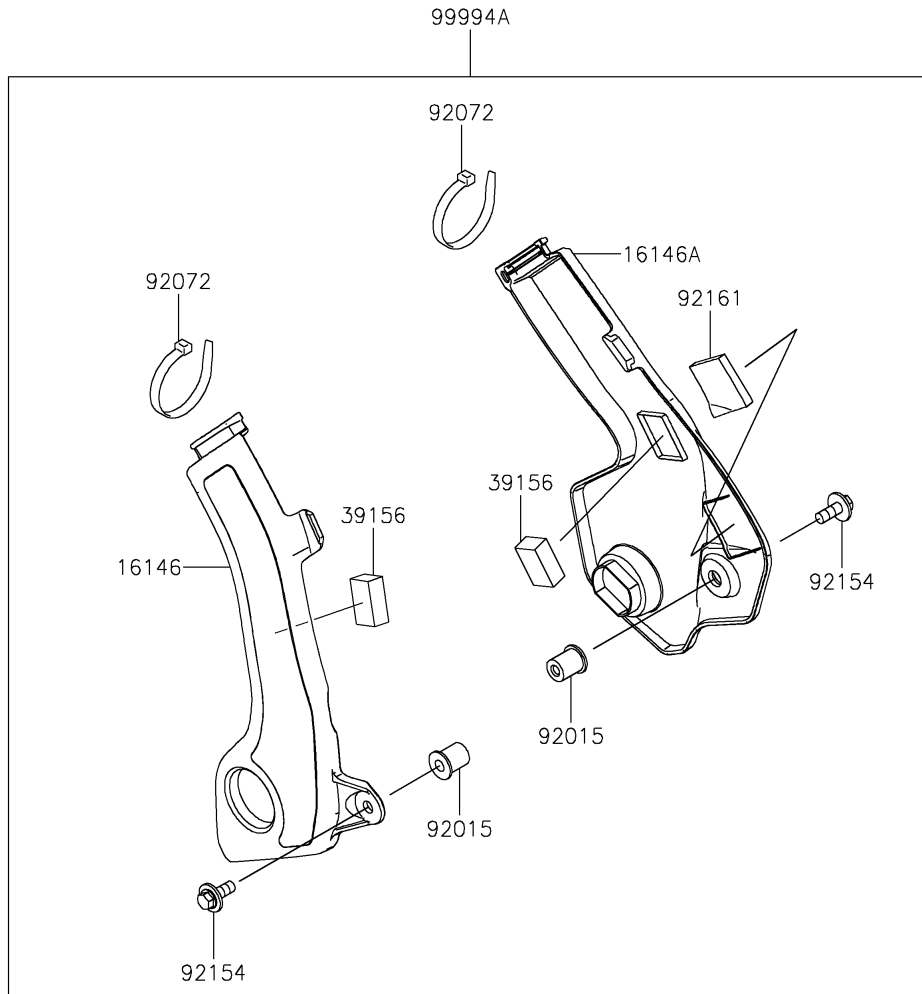

2022 KLX® 230 S PARTS DIAGRAM

Accessory(Frame Cover)

F2910

2022 KLX® 230 S PARTS LIST

Accessory(Frame Cover)

ITEM NAME	PART NUMBER	QUANTITY
COVER,SKID PLATE (Ref # 14093)	14093-1040	1
COVER-ASSY,FRAME,LH (Ref # 16146)	16146-0867	1
COVER-ASSY,FRAME,RH (Ref # 16146A)	16146-0868	1
PAD,15X25X10 (Ref # 39156)	39156-2489	2
NUT (Ref # 92015)	92015-1700	2
BAND,L=202 (Ref # 92072)	92072-1195	2
BOLT,FLANGED-SMALL,6X16 (Ref # 92154)	92154-1183	2
BOLT,FLANGED,6X9 (Ref # 92154A)	92154-4084	3
DAMPER (Ref # 92161)	92161-1591	1
SKID PLATE (Ref # 99994)	99994-1246	1
COVER-FRAME (Ref # 99994A)	99994-1466	1