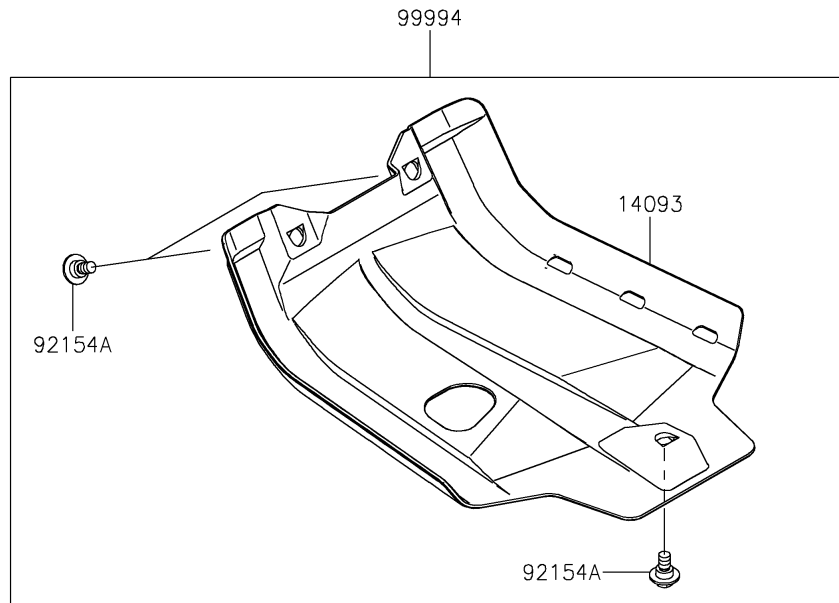

2022 KLX® 230 S PARTS DIAGRAM

Accessory(Frame Cover)

F2910

2022 KLX® 230 S PARTS LIST

Accessory(Frame Cover)

ITEM NAME	PART NUMBER	QUANTITY
COVER,SKID PLATE (Ref # 14093)	14093-1040	1
COVER-ASSY,FRAME,LH (Ref # 16146)	16146-0867	1
COVER-ASSY,FRAME,RH (Ref # 16146A)	16146-0868	1
PAD,15X25X10 (Ref # 39156)	39156-2489	2
NUT (Ref # 92015)	92015-1700	2
BAND,L=202 (Ref # 92072)	92072-1195	2
BOLT,FLANGED-SMALL,6X16 (Ref # 92154)	92154-1183	2
BOLT,FLANGED,6X9 (Ref # 92154A)	92154-4084	3
DAMPER (Ref # 92161)	92161-1591	1
SKID PLATE (Ref # 99994)	99994-1246	1
COVER-FRAME (Ref # 99994A)	99994-1466	1