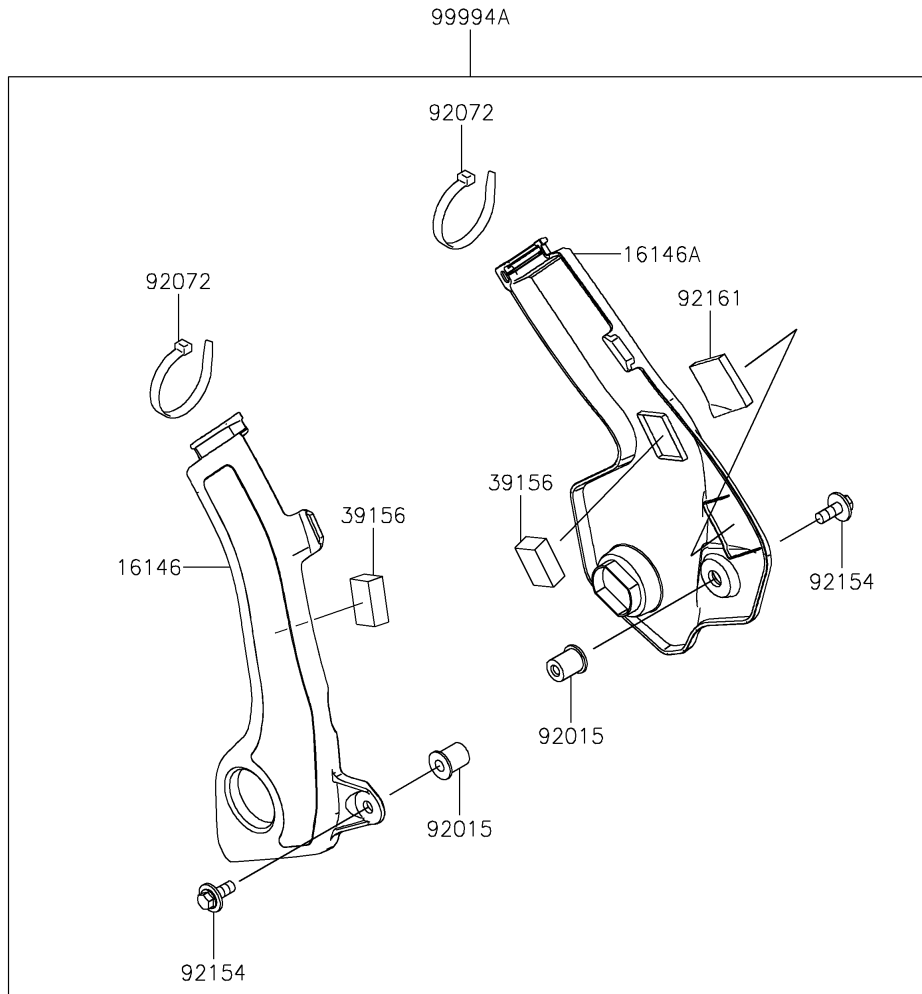

2022 KLX® 230 S PARTS DIAGRAM

Accessory(Frame Cover)

F2910

2022 KLX® 230 S PARTS LIST

Accessory(Frame Cover)

ITEM NAME	PART NUMBER	QUANTITY
-----------	-------------	----------