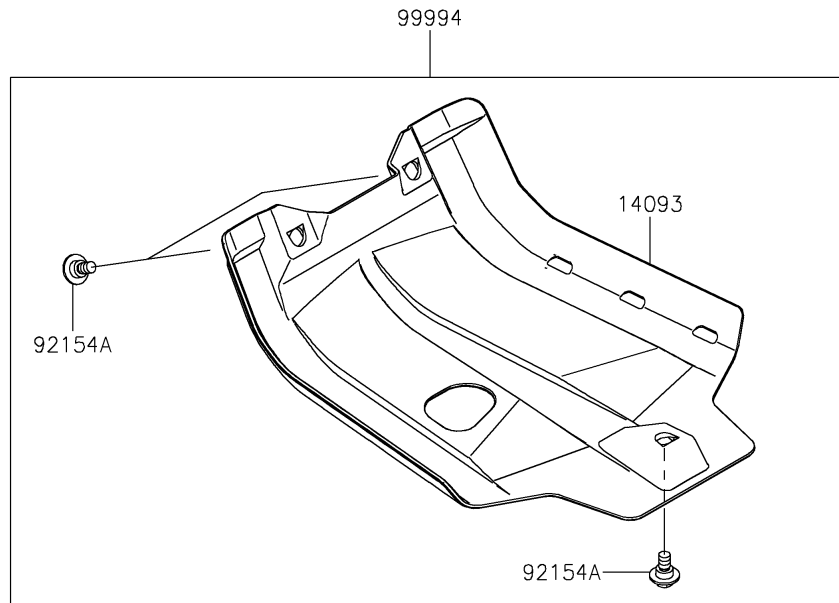

# 2022 KLX® 230 S PARTS DIAGRAM

Accessory(Frame Cover)

F2910

## 2022 KLX® 230 S PARTS LIST

Accessory(Frame Cover)

ITEM NAME	PART NUMBER	QUANTITY
COVER,SKID PLATE (Ref # 14093)	14093-1040	1
COVER-ASSY,FRAME,LH (Ref # 16146)	16146-0867	1
COVER-ASSY,FRAME,RH (Ref # 16146A)	16146-0868	1
PAD,15X25X10 (Ref # 39156)	39156-2489	2
NUT (Ref # 92015)	92015-1700	2
BAND,L=202 (Ref # 92072)	92072-1195	2
BOLT,FLANGED-SMALL,6X16 (Ref # 92154)	92154-1183	2
BOLT,FLANGED,6X9 (Ref # 92154A)	92154-4084	3
DAMPER (Ref # 92161)	92161-1591	1
SKID PLATE (Ref # 99994)	99994-1246	1
COVER-FRAME (Ref # 99994A)	99994-1466	1