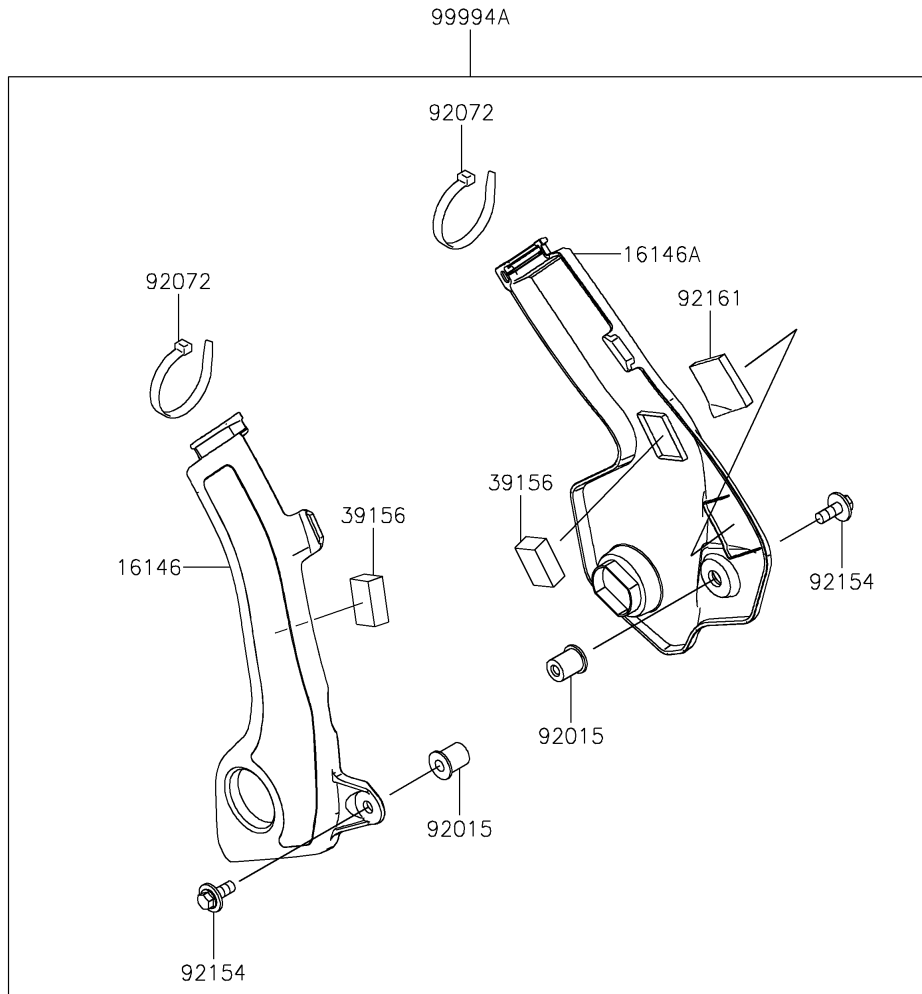

# 2022 KLX® 230 S PARTS DIAGRAM

Accessory(Frame Cover)

F2910

## 2022 KLX® 230 S PARTS LIST

Accessory(Frame Cover)

ITEM NAME	PART NUMBER	QUANTITY
COVER,SKID PLATE (Ref # 14093)	14093-1040	1
COVER-ASSY,FRAME,LH (Ref # 16146)	16146-0867	1
COVER-ASSY,FRAME,RH (Ref # 16146A)	16146-0868	1
PAD,15X25X10 (Ref # 39156)	39156-2489	2
NUT (Ref # 92015)	92015-1700	2
BAND,L=202 (Ref # 92072)	92072-1195	2
BOLT,FLANGED-SMALL,6X16 (Ref # 92154)	92154-1183	2
BOLT,FLANGED,6X9 (Ref # 92154A)	92154-4084	3
DAMPER (Ref # 92161)	92161-1591	1
SKID PLATE (Ref # 99994)	99994-1246	1
COVER-FRAME (Ref # 99994A)	99994-1466	1