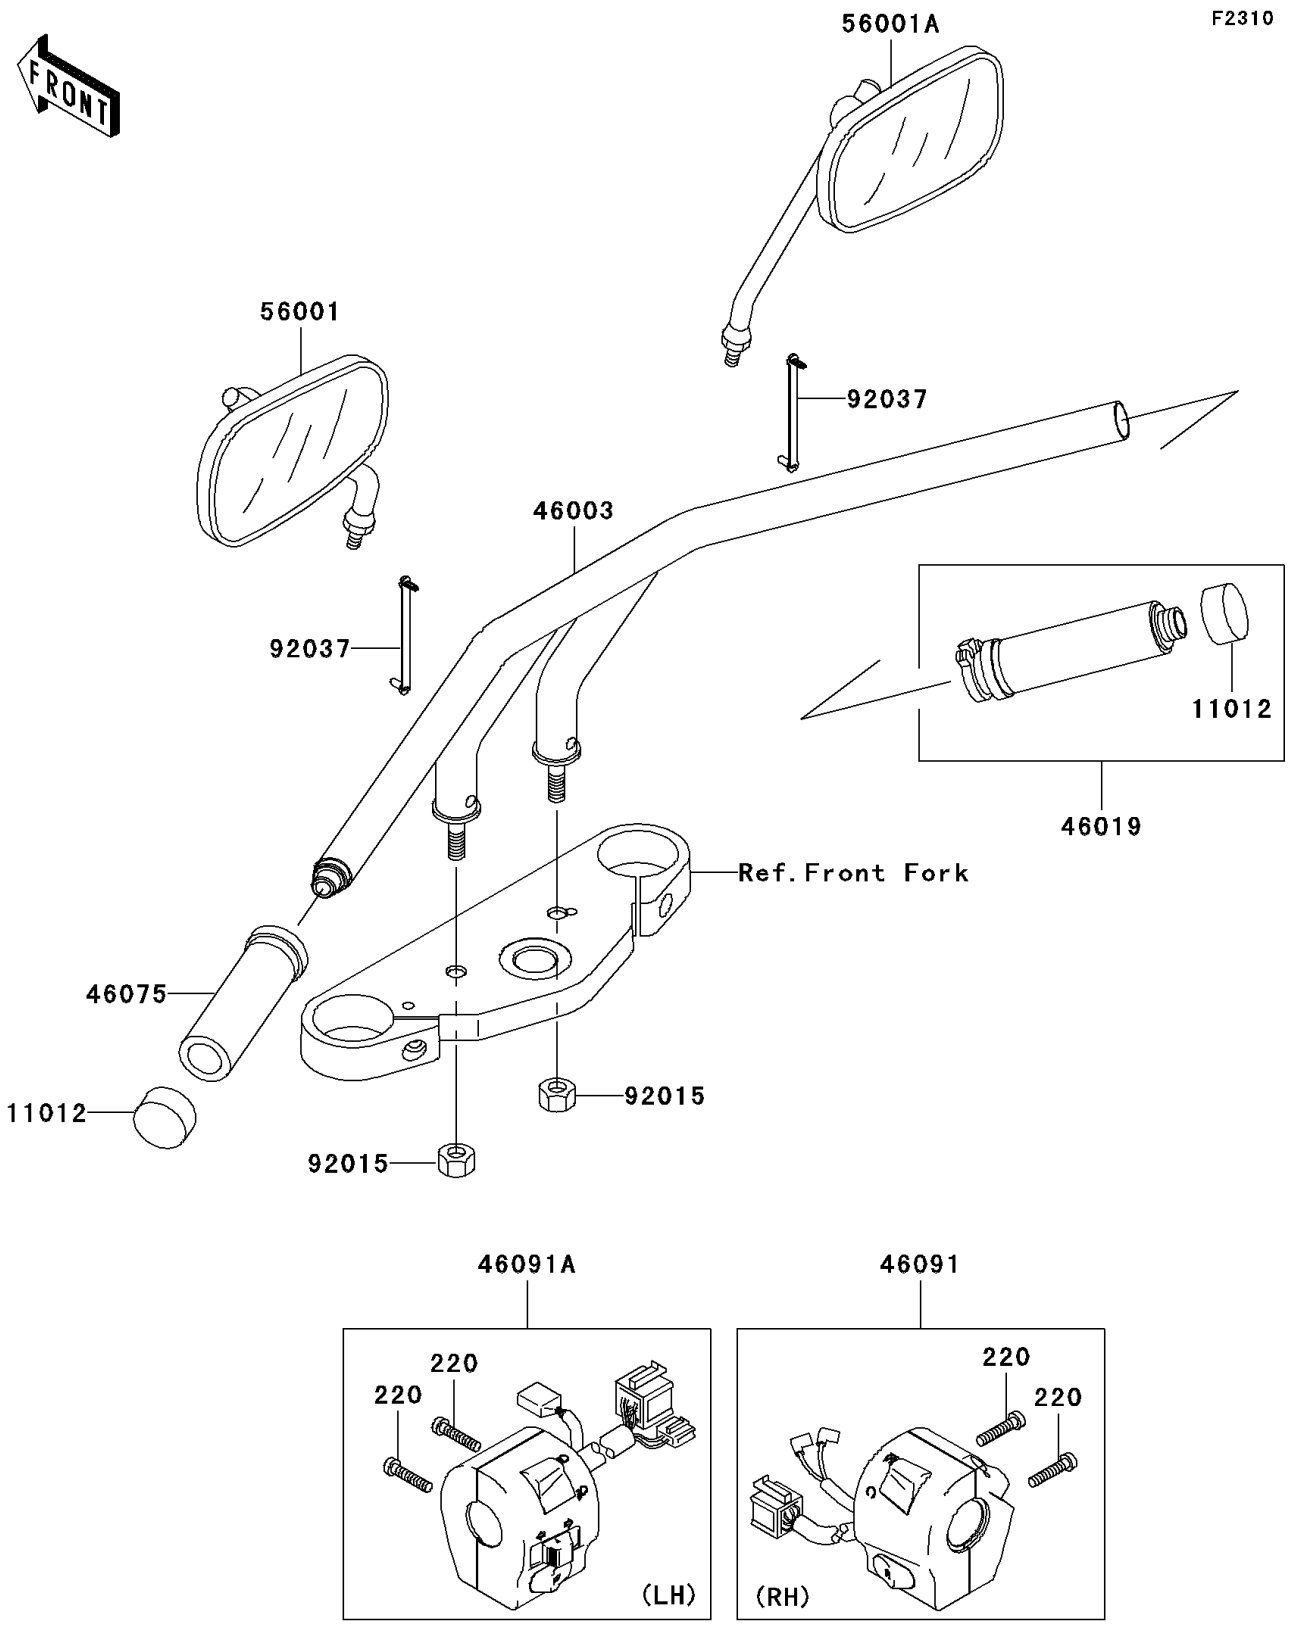

2003 Vulcan 1500 Mean Streak PARTS DIAGRAM

Handlebar

2003 Vulcan 1500 Mean Streak PARTS LIST

Handlebar

ITEM NAME	PART NUMBER	QUANTITY
SCREW-PAN-CROS,5X25 (Ref # 220)	220R0525	4
CAP,GRIP END (Ref # 11012)	11012-1975	2
HANDLE (Ref # 46003)	46003-1560	1
GRIP-ASSY,THROTTLE (Ref # 46019)	46019-1109	1
GRIP,LH (Ref # 46075)	46075-1074	1
HOUSING-ASSY-CONTROL,RH (Ref # 46091)	46091-1827	1
HOUSING-ASSY-CONTROL,LH (Ref # 46091A)	46091-1828	1
MIRROR-ASSY,LH (Ref # 56001)	56001-1555	1
MIRROR-ASSY,RH (Ref # 56001A)	56001-1556	1
NUT,LOCK,FLANGED,10MM (Ref # 92015)	92015-1717	2
CLAMP,SPEED,L=58 (Ref # 92037)	92037-1163	2