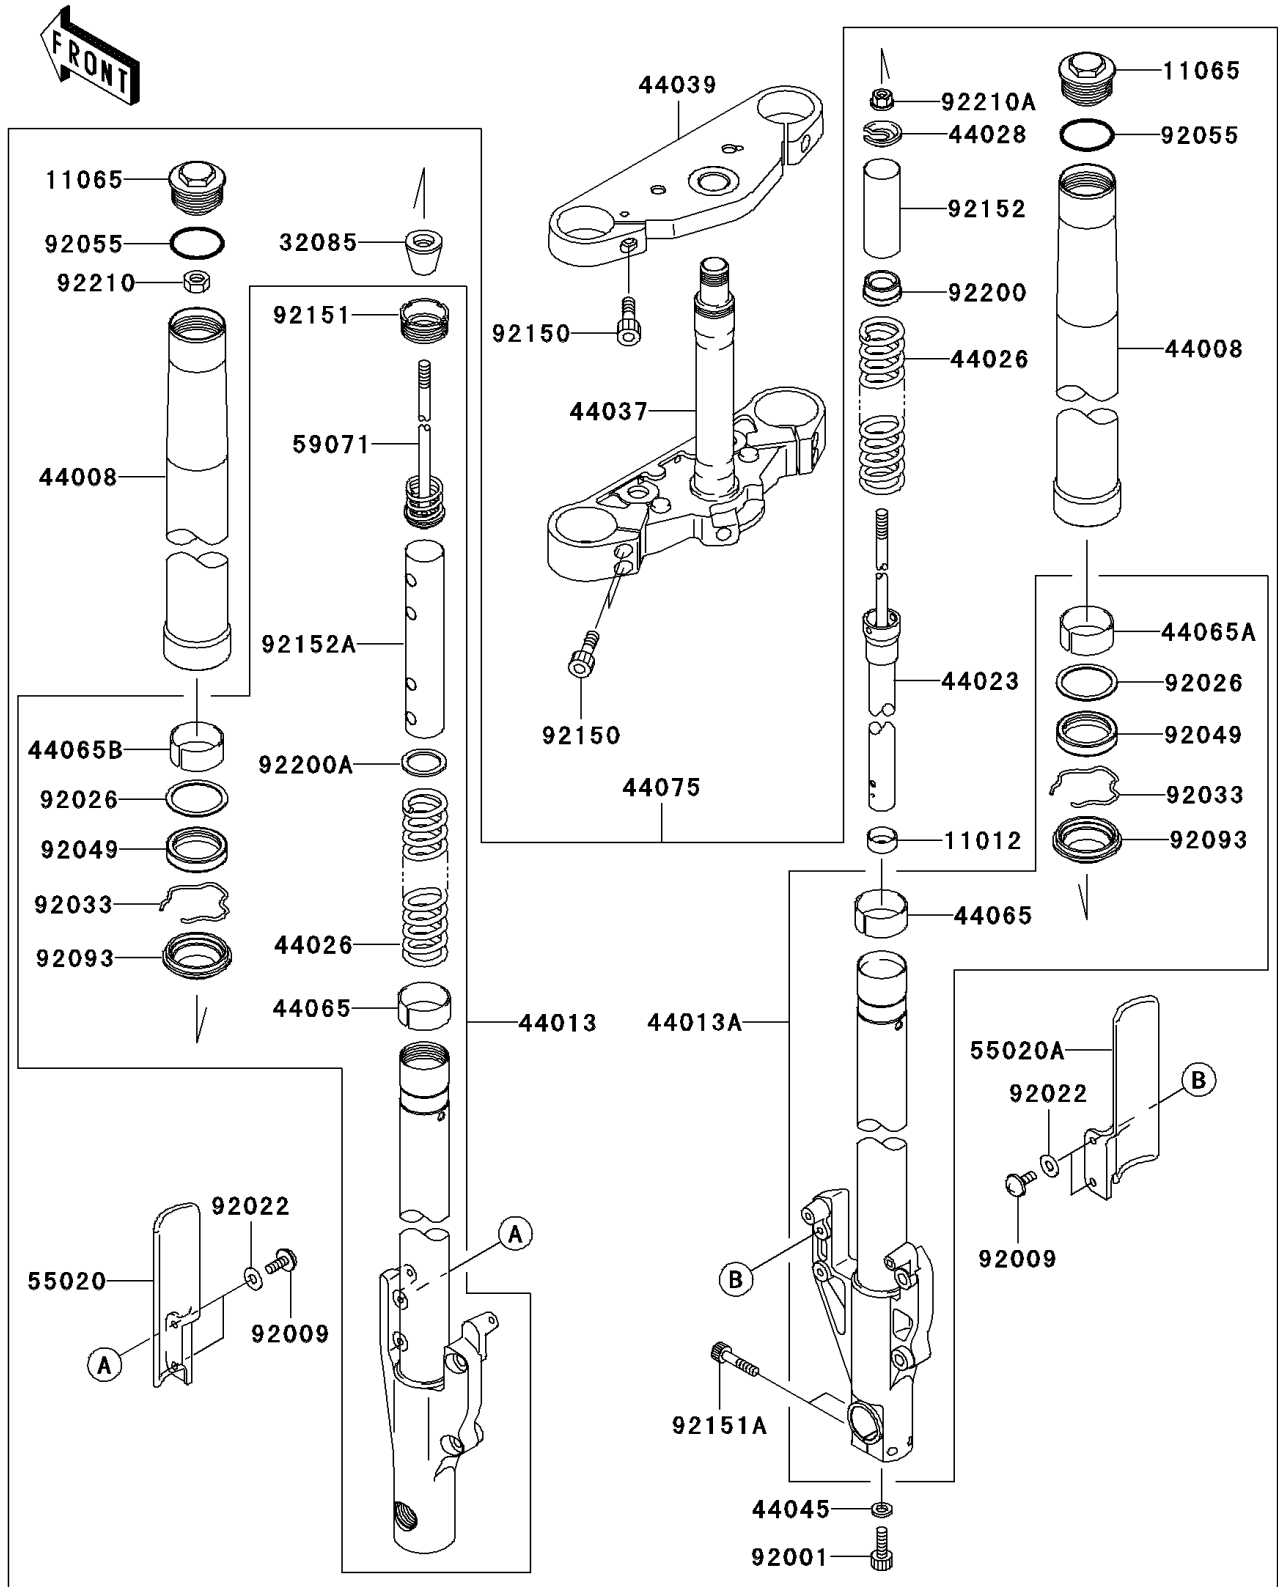

2002 Vulcan 1500 Mean Streak PARTS DIAGRAM

Front Fork

F2340

2002 Vulcan 1500 Mean Streak PARTS LIST

Front Fork

ITEM NAME	PART NUMBER	QUANTITY
CAP (Ref # 11012)	11012-1761	1
CAP,FORK TOP (Ref # 11065)	11065-1207	2
STOPPER (Ref # 32085)	32085-1537	1
PIPE-FORK OUTER (Ref # 44008)	44008-1053	2
PIPE-FORK INNER,LH (Ref # 44013)	44013-1489	1
PIPE-FORK INNER,RH (Ref # 44013A)	44013-1490	1
CYLINDER-SET-FORK (Ref # 44023)	44023-1158	1
SPRING-FRONT FORK (Ref # 44026)	44026-1732	2
GUIDE-FORK SPRING (Ref # 44028)	44028-1076	1
HOLDER-FORK UNDER (Ref # 44037)	44037-1421	1
HOLDER-FORK UPPER (Ref # 44039)	44039-1317	1
GASKET,FORK CYLINDER BOLT (Ref # 44045)	44045-051	1
BUSHING-FRONT FORK (Ref # 44065)	44065-1137	2
BUSHING-FRONT FORK,RH (Ref # 44065A)	44065-1138	1
BUSHING-FRONT FORK (Ref # 44065B)	44065-1139	1
DAMPER-SET-FORK (Ref # 44075)	44075-1145	1
GUARD,FORK,LH (Ref # 55020)	55020-1749	1
GUARD,FORK,RH (Ref # 55020A)	55020-1750	1
JOINT (Ref # 59071)	59071-1188	1
BOLT,FORK CYLINDER (Ref # 92001)	92001-1464	1
SCREW,6X16 (Ref # 92009)	92009-1776	4
WASHER,6.5X16X1.0 (Ref # 92022)	92022-1654	4
SPACER (Ref # 92026)	92026-1598	2
RING-SNAP (Ref # 92033)	92033-1222	2
SEAL-OIL (Ref # 92049)	92049-1590	2
RING-O,FORK CAP (Ref # 92055)	92055-1497	2
SEAL,DUST (Ref # 92093)	92093-1551	2
BOLT,SOCKET,8X30 (Ref # 92150)	92150-1031	6
BOLT (Ref # 92151)	92151-1971	1

2002 Vulcan 1500 Mean Streak PARTS LIST

Front Fork

ITEM NAME	PART NUMBER	QUANTITY
BOLT (Ref # 92151A)	92151-1974	2
COLLAR,FORK,L=85 (Ref # 92152)	92152-1337	1
COLLAR,FORK,L=190.4 (Ref # 92152A)	92152-1381	1
WASHER (Ref # 92200)	92200-1576	1
WASHER (Ref # 92200A)	92200-1604	1
NUT (Ref # 92210)	92210-1330	1
NUT,LOCK (Ref # 92210A)	92210-1346	1