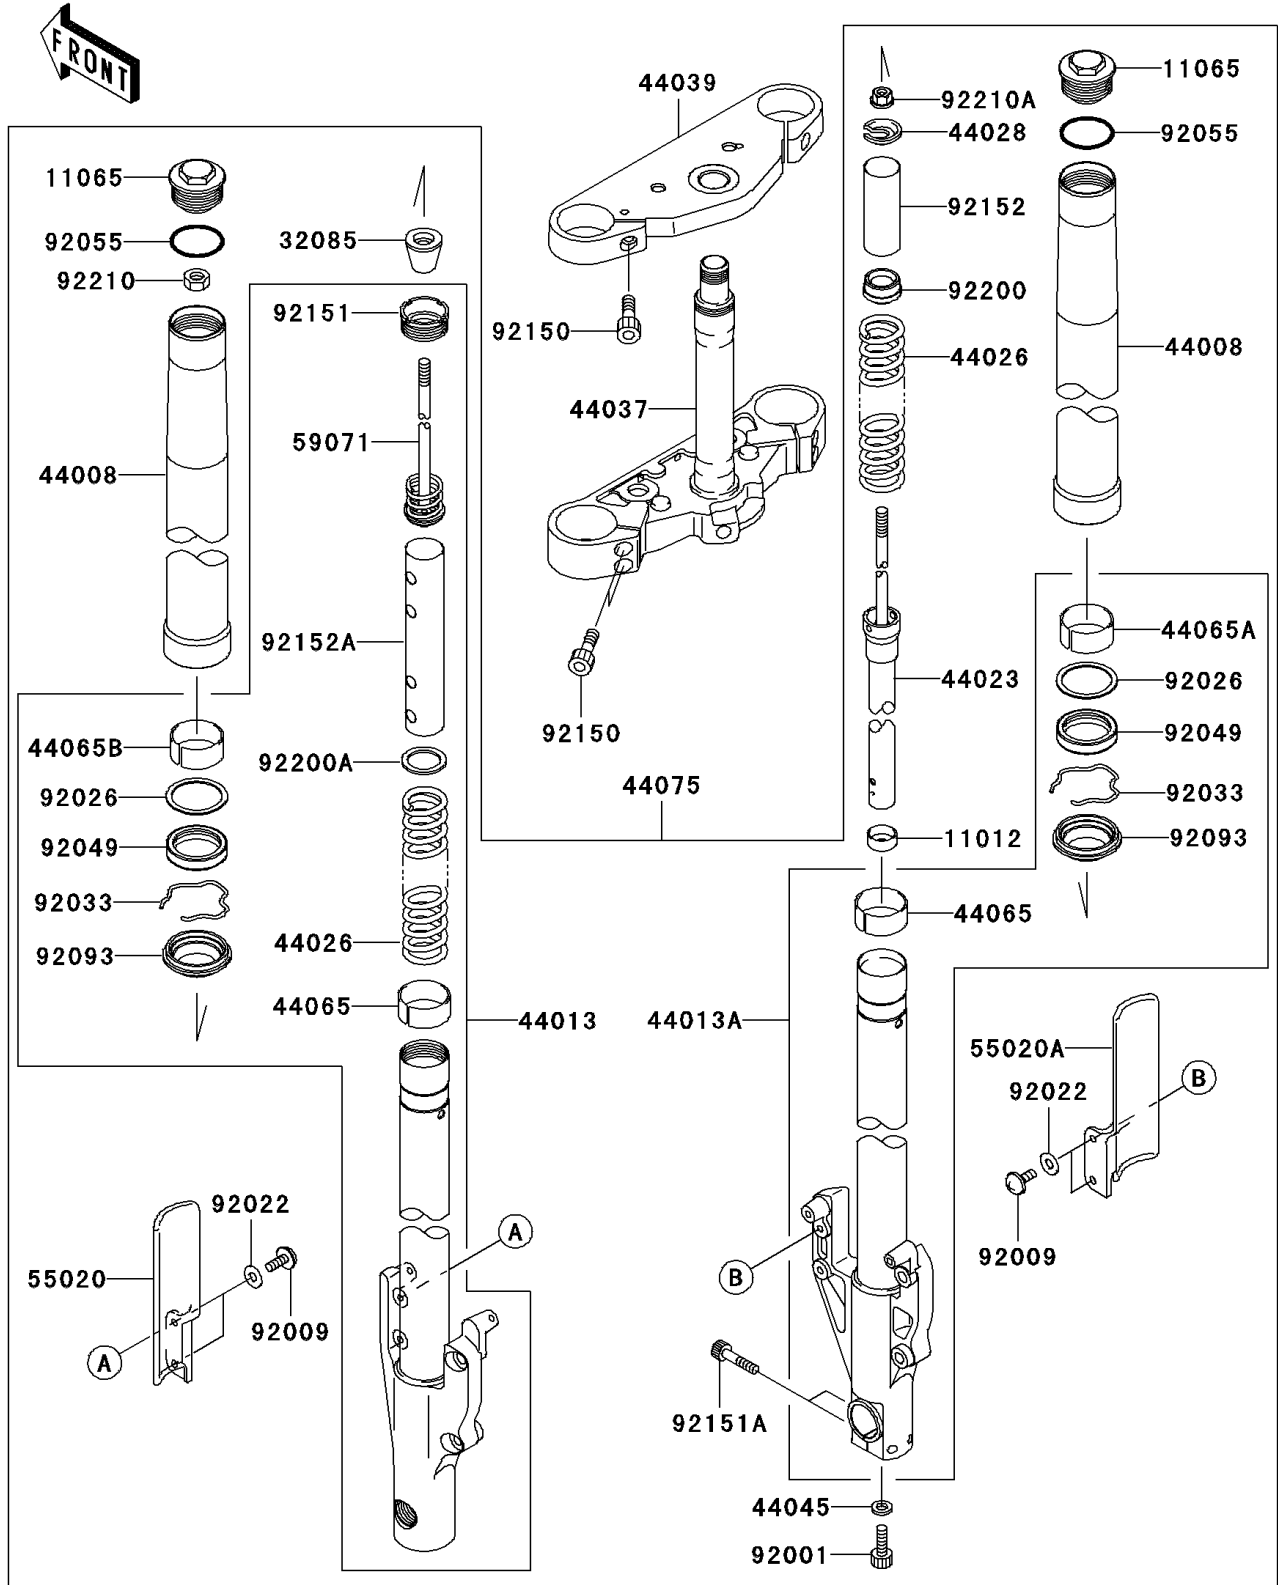

2003 Vulcan 1500 Mean Streak PARTS DIAGRAM

Front Fork

F2340

2003 Vulcan 1500 Mean Streak PARTS LIST

Front Fork

ITEM NAME	PART NUMBER	QUANTITY
CAP (Ref # 11012)	11012-1761	1
CAP,FORK TOP (Ref # 11065)	11065-1207	2
STOPPER (Ref # 32085)	32085-1537	1
PIPE-FORK OUTER (Ref # 44008)	44008-1053	2
PIPE-FORK INNER,LH (Ref # 44013)	44013-1489	1
PIPE-FORK INNER,RH (Ref # 44013A)	44013-1490	1
CYLINDER-SET-FORK (Ref # 44023)	44023-1158	1
SPRING-FRONT FORK (Ref # 44026)	44026-1732	2
GUIDE-FORK SPRING (Ref # 44028)	44028-1076	1
HOLDER-FORK UNDER (Ref # 44037)	44037-1421	1
HOLDER-FORK UPPER (Ref # 44039)	44039-1317	1
GASKET,FORK CYLINDER BOLT (Ref # 44045)	44045-051	1
BUSHING-FRONT FORK (Ref # 44065)	44065-1137	2
BUSHING-FRONT FORK,RH (Ref # 44065A)	44065-1138	1
BUSHING-FRONT FORK (Ref # 44065B)	44065-1139	1
DAMPER-SET-FORK (Ref # 44075)	44075-1145	1
GUARD,FORK,LH (Ref # 55020)	55020-1749	1
GUARD,FORK,RH (Ref # 55020A)	55020-1750	1
JOINT (Ref # 59071)	59071-1188	1
BOLT,FORK CYLINDER (Ref # 92001)	92001-1464	1
SCREW,6X16 (Ref # 92009)	92009-1776	4
WASHER,6.5X16X1.0 (Ref # 92022)	92022-1654	4
SPACER (Ref # 92026)	92026-1598	2
RING-SNAP (Ref # 92033)	92033-1222	2
SEAL-OIL (Ref # 92049)	92049-1590	2
RING-O,FORK CAP (Ref # 92055)	92055-1497	2
SEAL,DUST (Ref # 92093)	92093-1551	2
BOLT,SOCKET,8X30 (Ref # 92150)	92150-1031	6
BOLT (Ref # 92151)	92151-1971	1

2003 Vulcan 1500 Mean Streak PARTS LIST

Front Fork

ITEM NAME	PART NUMBER	QUANTITY
BOLT (Ref # 92151A)	92151-1974	2
COLLAR,FORK,L=85 (Ref # 92152)	92152-1337	1
COLLAR,FORK,L=190.4 (Ref # 92152A)	92152-1381	1
WASHER (Ref # 92200)	92200-1576	1
WASHER (Ref # 92200A)	92200-1604	1
NUT (Ref # 92210)	92210-1330	1
NUT,LOCK (Ref # 92210A)	92210-1346	1