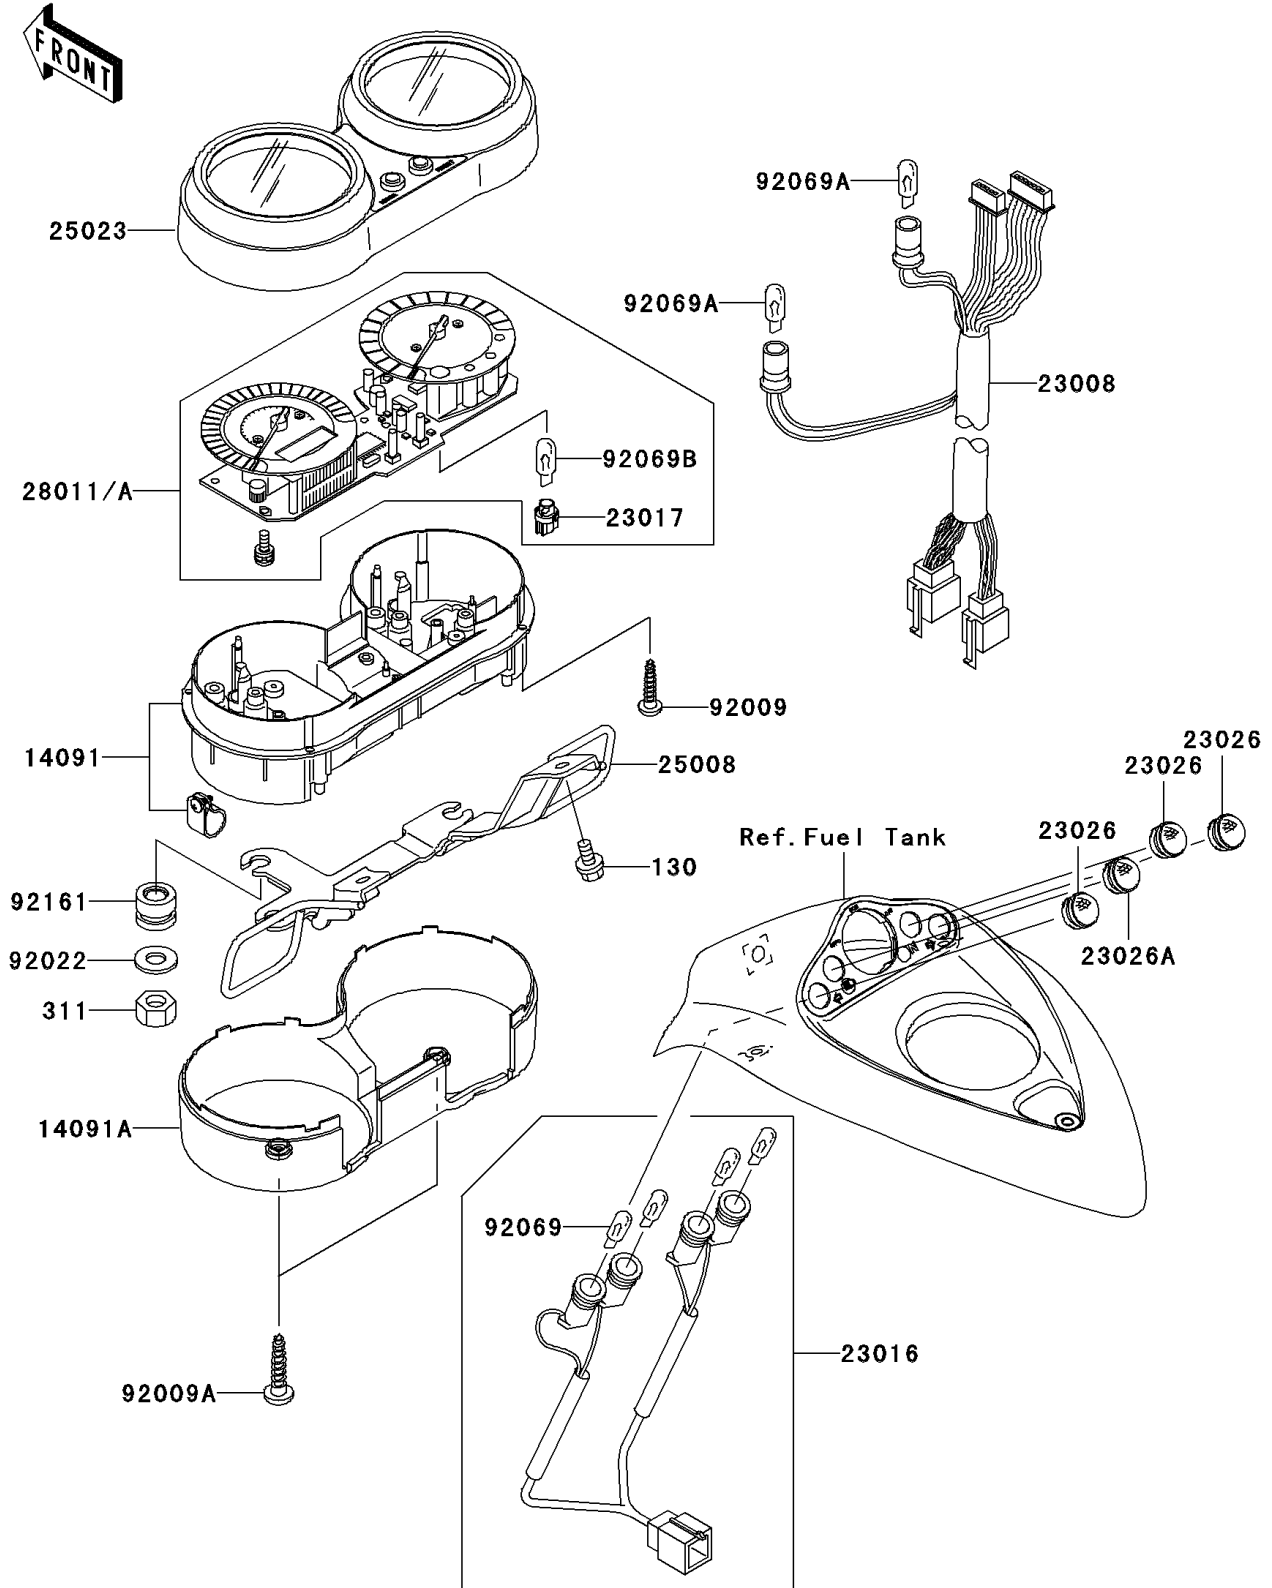

2003 Vulcan 1500 Mean Streak PARTS DIAGRAM

Meter(s)

F2530

2003 Vulcan 1500 Mean Streak PARTS LIST

Meter(s)

ITEM NAME	PART NUMBER	QUANTITY
BOLT-FLANGED (Ref # 130)	130J0612	2
NUT-HEX (Ref # 311)	311B0500	3
COVER,METER HOUSING (Ref # 14091)	14091-1370	1
COVER,METER,LWR (Ref # 14091A)	14091-1371	1
SOCKET-ASSY,METER (Ref # 23008)	23008-1655	1
LAMP-ASSY (Ref # 23016)	23016-1192	1
SOCKET (Ref # 23017)	23017-1064	1
LENS,GREEN (Ref # 23026)	23026-1171	3
LENS,BLUE (Ref # 23026A)	23026-1172	1
BRACKET-METER (Ref # 25008)	25008-1230	1
COVER-METER CASE,UPP (Ref # 25023)	25023-1261	1
SCREW,TAPPING,3X14 (Ref # 92009)	92009-1592	5
SCREW,TAPPING,4X16 (Ref # 92009A)	92009-1601	2
WASHER,5.2X16X1.2 (Ref # 92022)	92022-263	3
BULB,12V 3.4W,T10 (Ref # 92069)	92069-1007	4
BULB,12V 1.7W,T10 (Ref # 92069A)	92069-1059	2
BULB,12V 3W,T6.5 (Ref # 92069B)	92069-1068	1
DAMPER,METER BRACKET (Ref # 92161)	92161-1247	3
METER,SPEED&TACHO,MPH (Ref # 28011)	28011-1224	1
METER,SPEED&TACHO,KPH (Ref # 28011A)	28011-1225	1