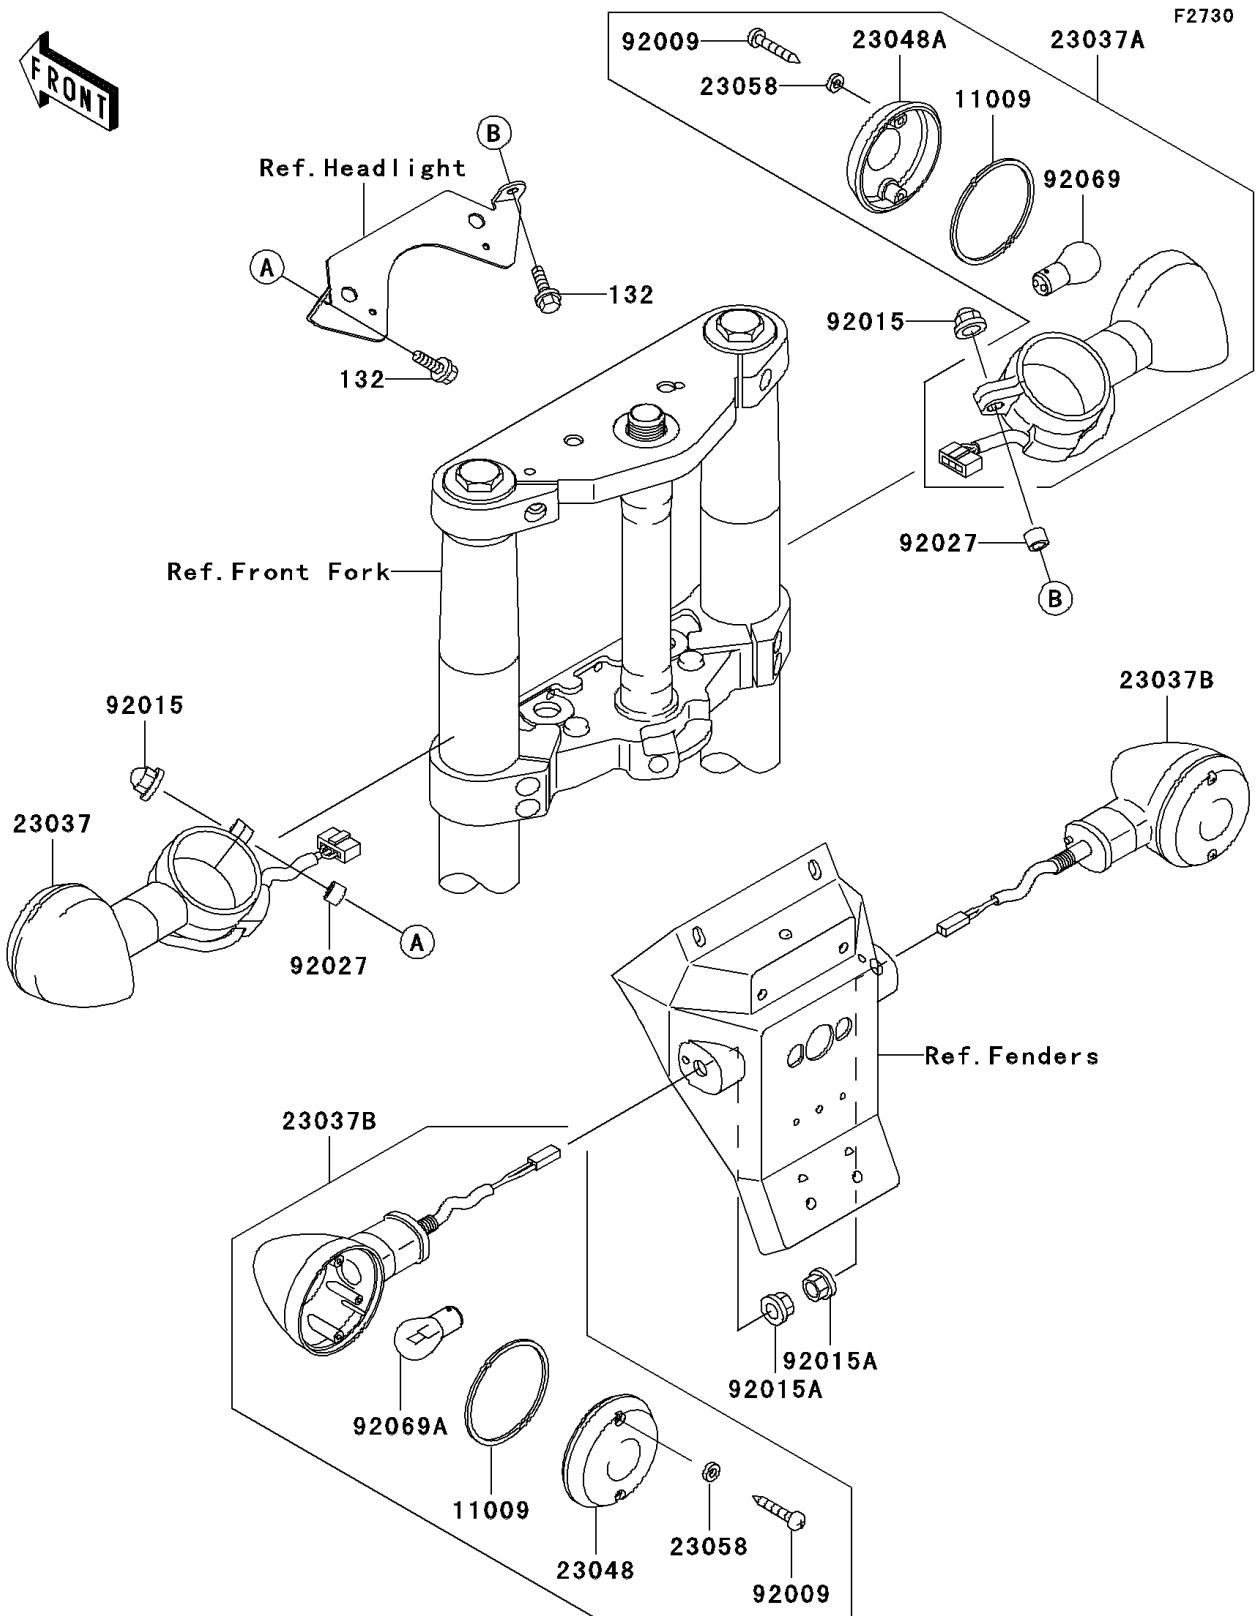

2002 Vulcan 1500 Mean Streak PARTS DIAGRAM

Turn Signals

2002 Vulcan 1500 Mean Streak PARTS LIST

Turn Signals

ITEM NAME	PART NUMBER	QUANTITY
BOLT-FLANGED-SMALL (Ref # 132)	132E0620	2
GASKET,SIGNAL LAMP (Ref # 11009)	11009-1413	4
LAMP-ASSY-SIGNAL,FR,LH (Ref # 23037)	23037-1405	1
LAMP-ASSY-SIGNAL,FR,RH (Ref # 23037A)	23037-1406	1
LAMP-ASSY-SIGNAL,RR (Ref # 23037B)	23037-1412	2
LENS-SIGNAL LAMP (Ref # 23048)	23048-1065	2
LENS-SIGNAL LAMP (Ref # 23048A)	23048-1066	2
WASHER,PLAIN,4MM (Ref # 23058)	23058-002	8
SCREW,TAPPING,4X25 (Ref # 92009)	92009-1637	8
NUT,CAP,6MM (Ref # 92015)	92015-1385	2
NUT,FLANGED,10MM (Ref # 92015A)	92015-1428	2
COLLAR,6.8X10X12 (Ref # 92027)	92027-162	2
BULB,12V 21/5W (Ref # 92069)	92069-063	2
BULB,12V 21W (Ref # 92069A)		2