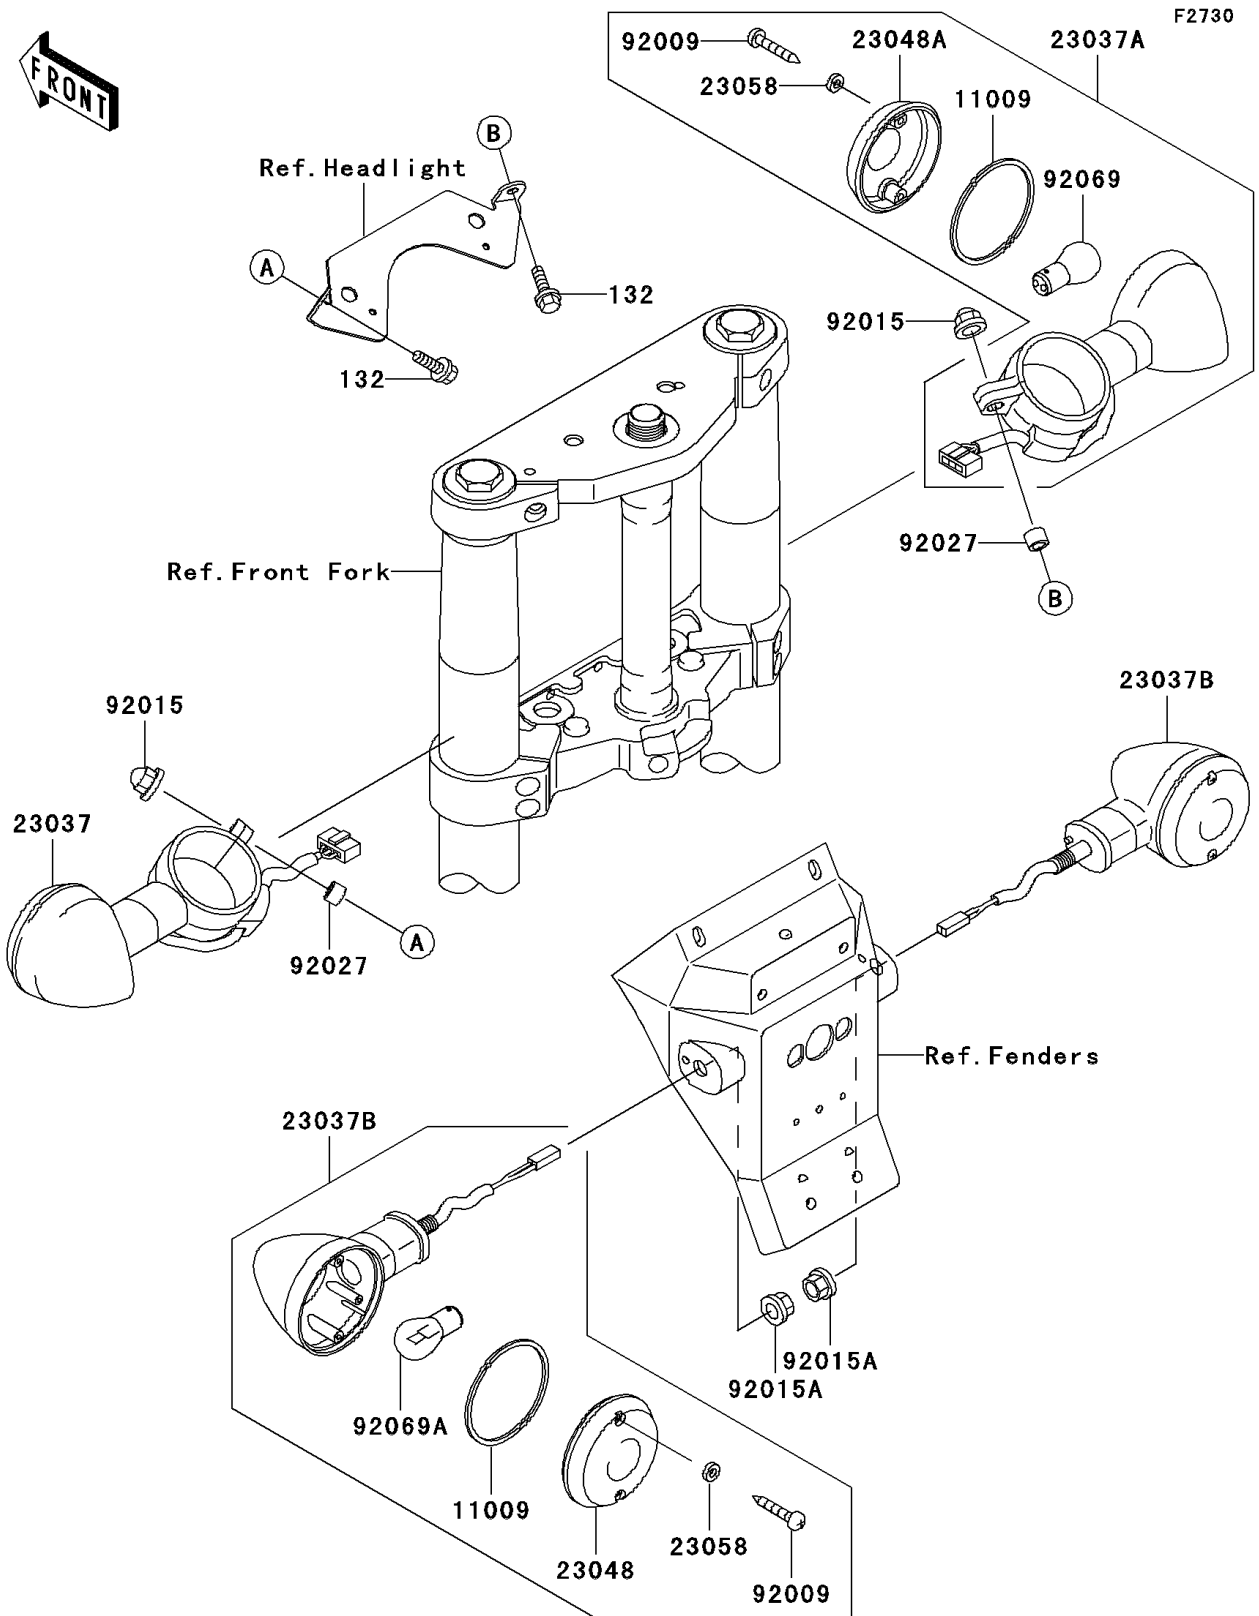

2003 Vulcan 1500 Mean Streak PARTS DIAGRAM

Turn Signals

2003 Vulcan 1500 Mean Streak PARTS LIST

Turn Signals

ITEM NAME	PART NUMBER	QUANTITY
BOLT-FLANGED-SMALL (Ref # 132)	132E0620	2
GASKET,SIGNAL LAMP (Ref # 11009)	11009-1413	4
LAMP-ASSY-SIGNAL,FR,LH (Ref # 23037)	23037-1405	1
LAMP-ASSY-SIGNAL,FR,RH (Ref # 23037A)	23037-1406	1
LAMP-ASSY-SIGNAL,RR (Ref # 23037B)	23037-1412	2
LENS-SIGNAL LAMP (Ref # 23048)	23048-1065	2
LENS-SIGNAL LAMP (Ref # 23048A)	23048-1066	2
WASHER,PLAIN,4MM (Ref # 23058)	23058-002	8
SCREW,TAPPING,4X25 (Ref # 92009)	92009-1637	8
NUT,CAP,6MM (Ref # 92015)	92015-1385	2
NUT,FLANGED,10MM (Ref # 92015A)	92015-1428	2
COLLAR,6.8X10X12 (Ref # 92027)	92027-162	2
BULB,12V 21/5W (Ref # 92069)	92069-063	2
BULB,12V 21W (Ref # 92069A)		2