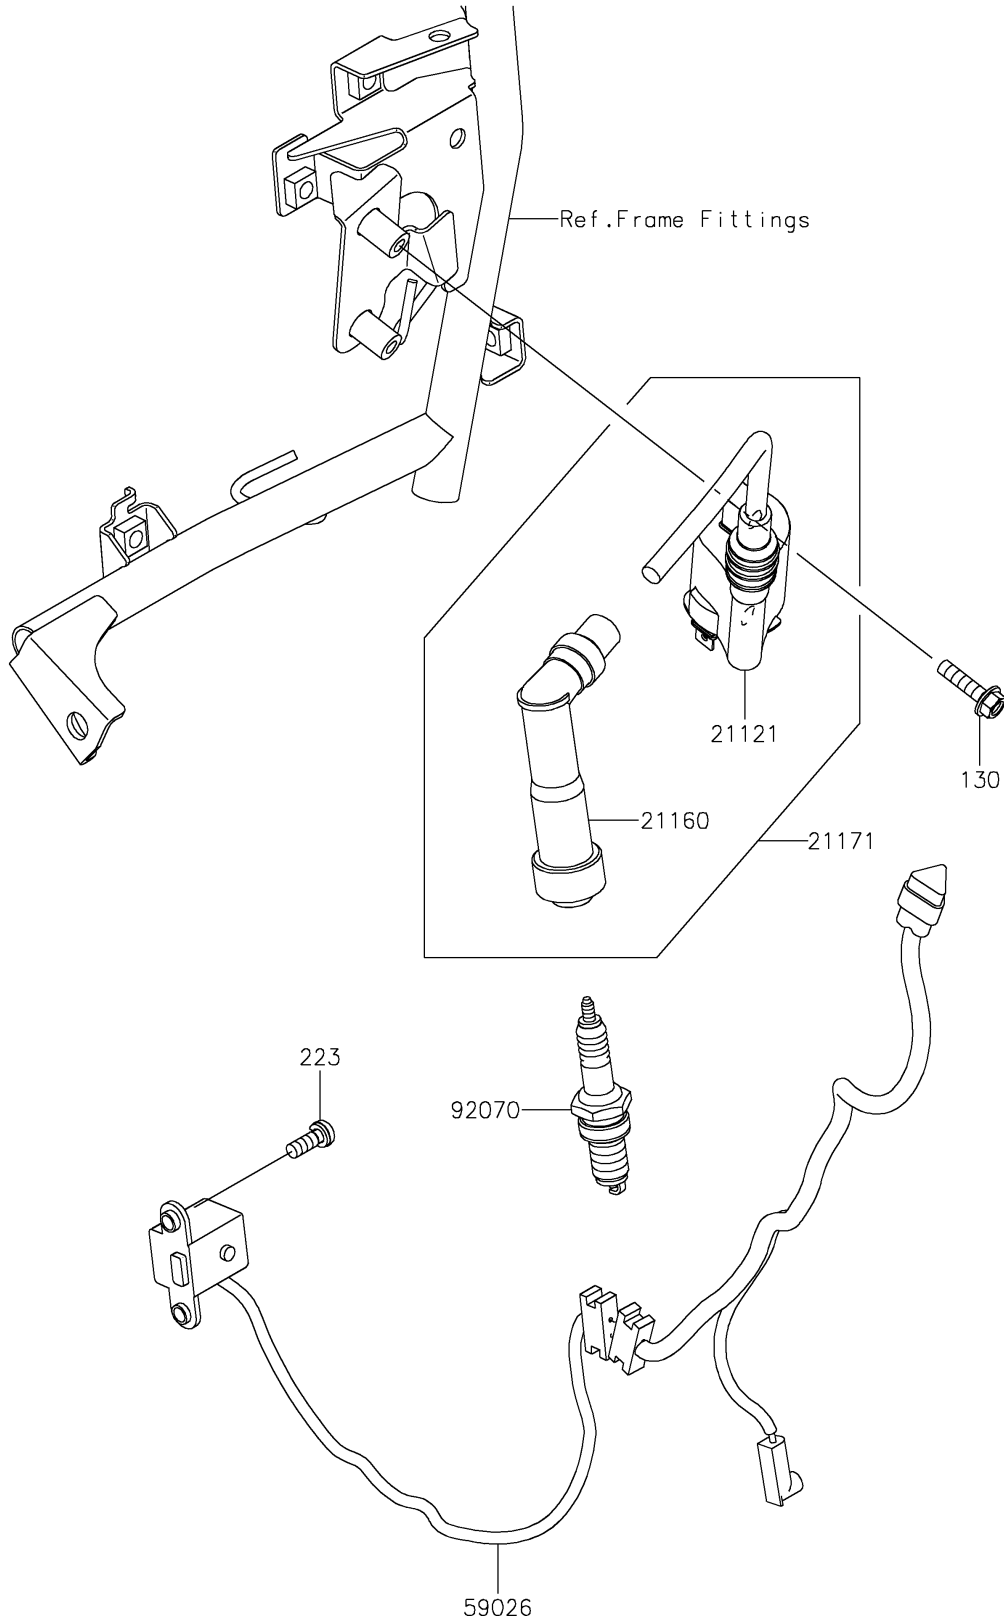

# 2023 KLR® 650 Traveler ABS PARTS DIAGRAM

Ignition System

E1830

## 2023 KLR® 650 Traveler ABS PARTS LIST

### Ignition System

ITEM NAME	PART NUMBER	QUANTITY
COIL-IGNITION (Ref # 21121)	21121-0740	1
CAP-ASSY-PLUG (Ref # 21160)	21160-0019	1
COIL-ASSY-IGNITION (Ref # 21171)	21171-0789	1
COIL-PULSING (Ref # 59026)	59026-0563	1
PLUG-SPARK,DPR8EA-9(NGK) (Ref # 92070)	92070-1065	1
BOLT-FLANGED,5X20 (Ref # 130)	130BA0520	2
SCREW-PAN-WS-CROS,5X14 (Ref # 223)	223AA0514	2