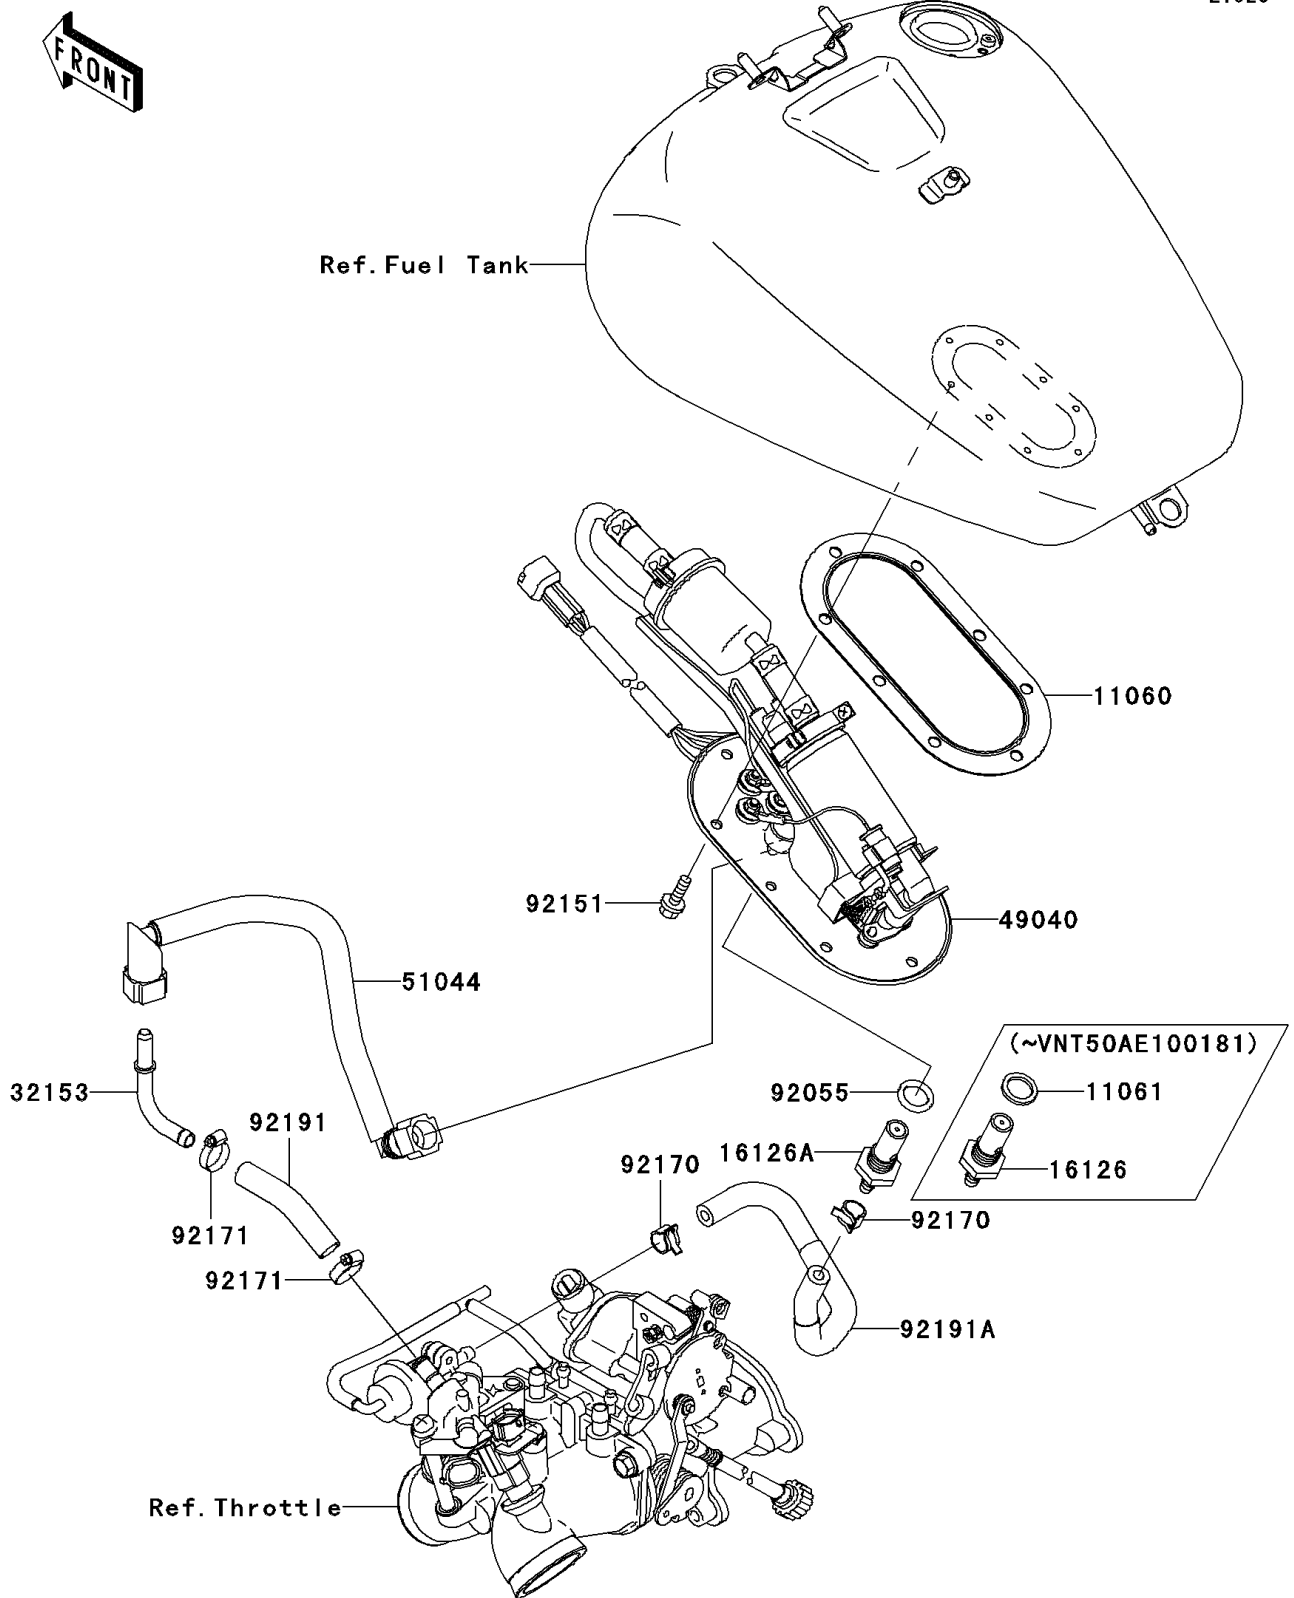

2003 Vulcan 1500 Drifter PARTS DIAGRAM

Fuel Pump

E1520

2003 Vulcan 1500 Drifter PARTS LIST

Fuel Pump

ITEM NAME	PART NUMBER	QUANTITY
GASKET (Ref # 11060)	11060-1929	1
VALVE (Ref # 16126A)	16126-1418	1
PIPE (Ref # 32153)	32153-1414	1
PUMP-FUEL (Ref # 49040)	49040-1071	1
TUBE-ASSY (Ref # 51044)	51044-0010	1
RING-O,14.8X2.4 (Ref # 92055)	92055-1667	1
BOLT,5X12 (Ref # 92151)	92151-1599	8
CLAMP (Ref # 92170)	92170-1492	2
CLAMP (Ref # 92171)	92171-1274	2
TUBE (Ref # 92191)	92191-1536	1
TUBE (Ref # 92191A)	92191-1557	1