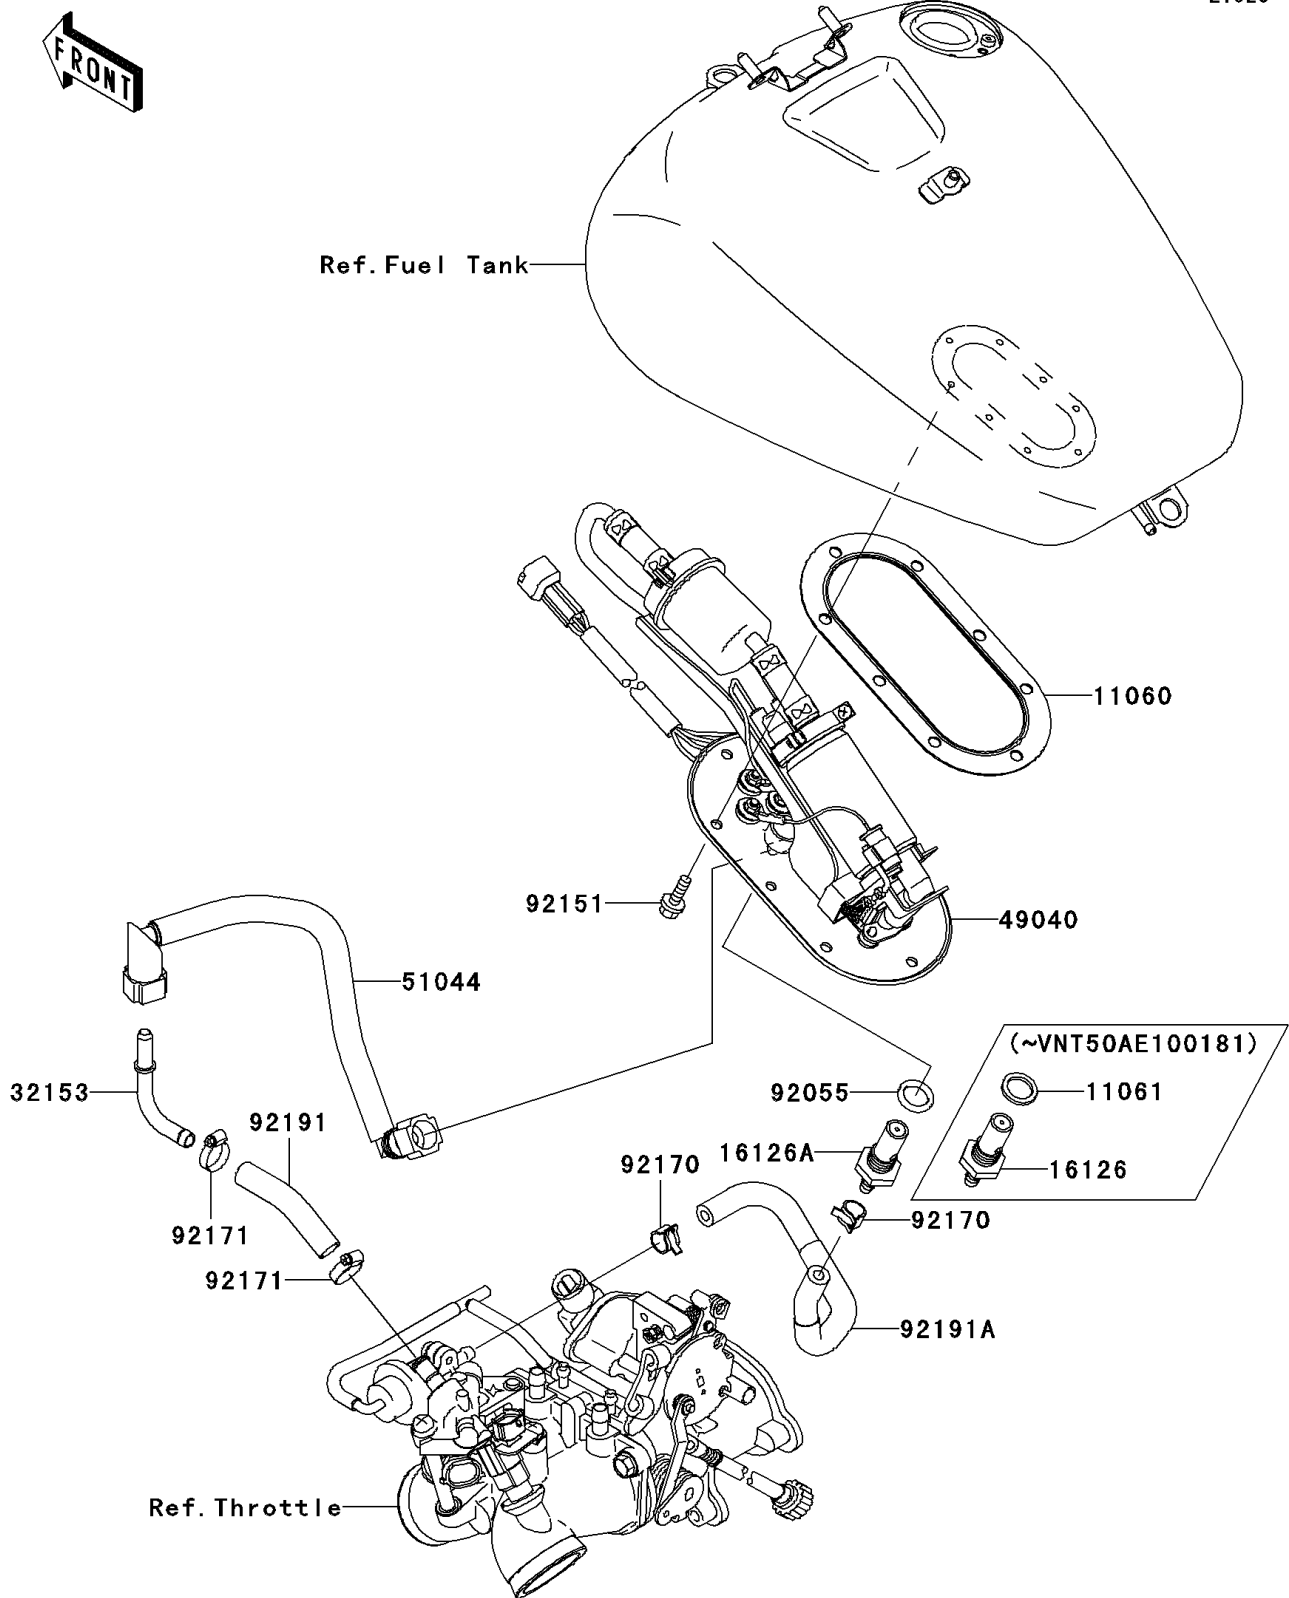

2004 Vulcan 1500 Drifter PARTS DIAGRAM

Fuel Pump

E1520

2004 Vulcan 1500 Drifter PARTS LIST

Fuel Pump

ITEM NAME	PART NUMBER	QUANTITY
GASKET (Ref # 11060)	11060-1929	1
VALVE (Ref # 16126A)	16126-1418	1
PIPE (Ref # 32153)	32153-1414	1
PUMP-FUEL (Ref # 49040)	49040-1071	1
TUBE-ASSY (Ref # 51044)	51044-0010	1
RING-O,14.8X2.4 (Ref # 92055)	92055-1667	1
BOLT,5X12 (Ref # 92151)	92151-1599	8
CLAMP (Ref # 92170)	92170-1492	2
CLAMP (Ref # 92171)	92171-1274	2
TUBE (Ref # 92191)	92191-1536	1
TUBE (Ref # 92191A)	92191-1557	1