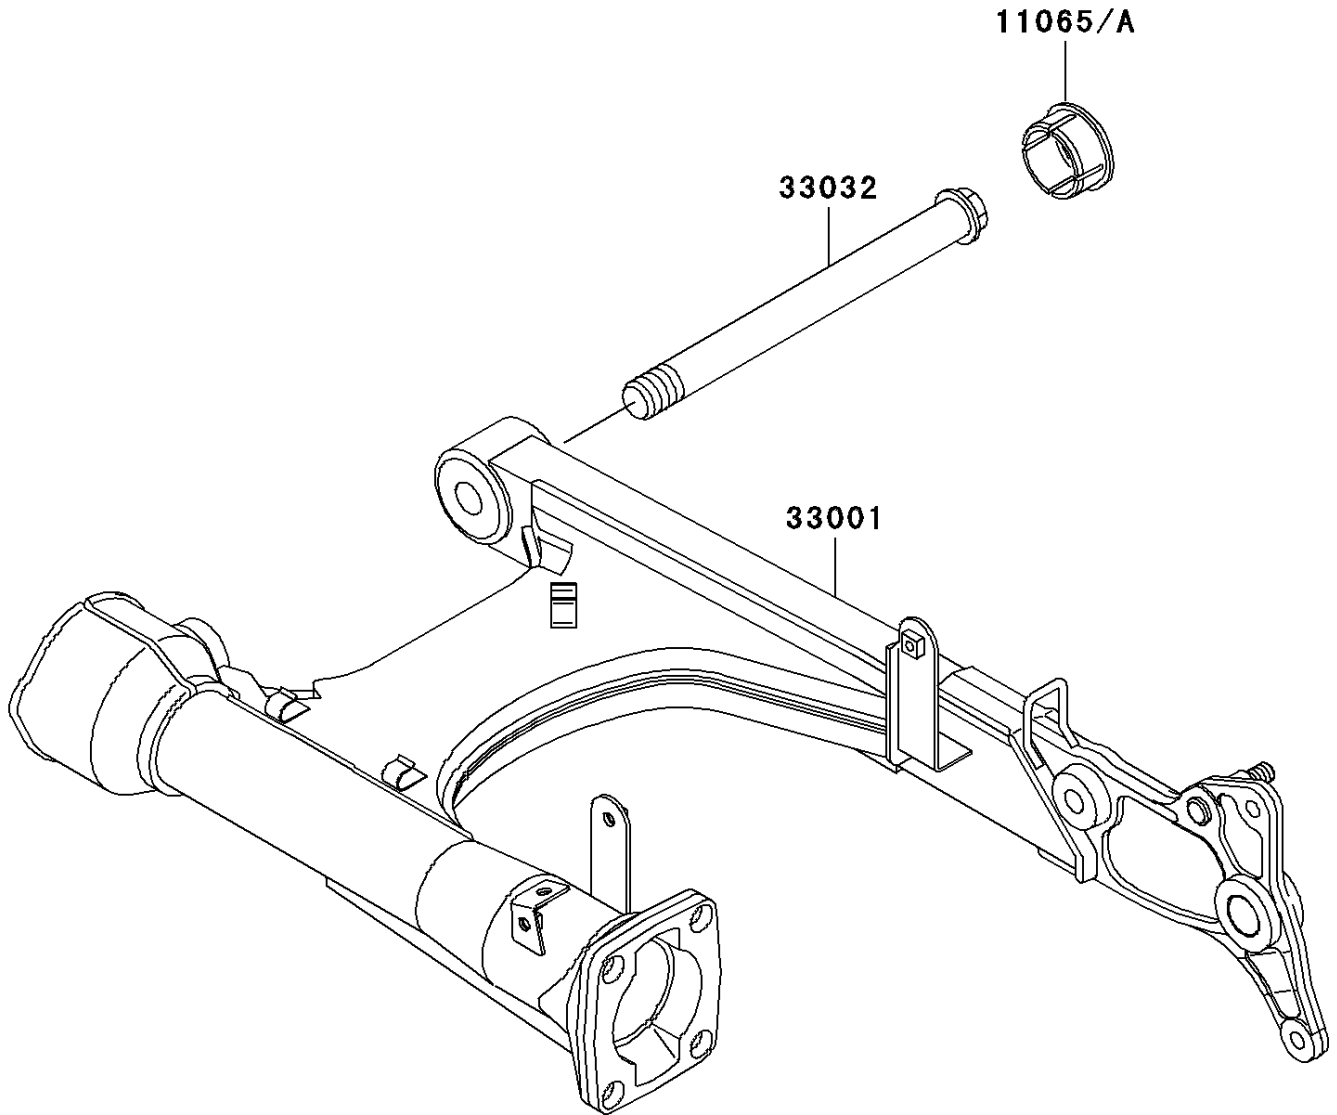

# 2003 Vulcan 1500 Drifter PARTS DIAGRAM

Swingarm

F2141

## 2003 Vulcan 1500 Drifter PARTS LIST

### Swingarm

ITEM NAME	PART NUMBER	QUANTITY
CAP,SWING ARM (Ref # 11065)	11065-1099	1
ARM-COMP-SWING (Ref # 33001)	33001-1561	1
SHAFT-SWING ARM (Ref # 33032)	33032-1181	1