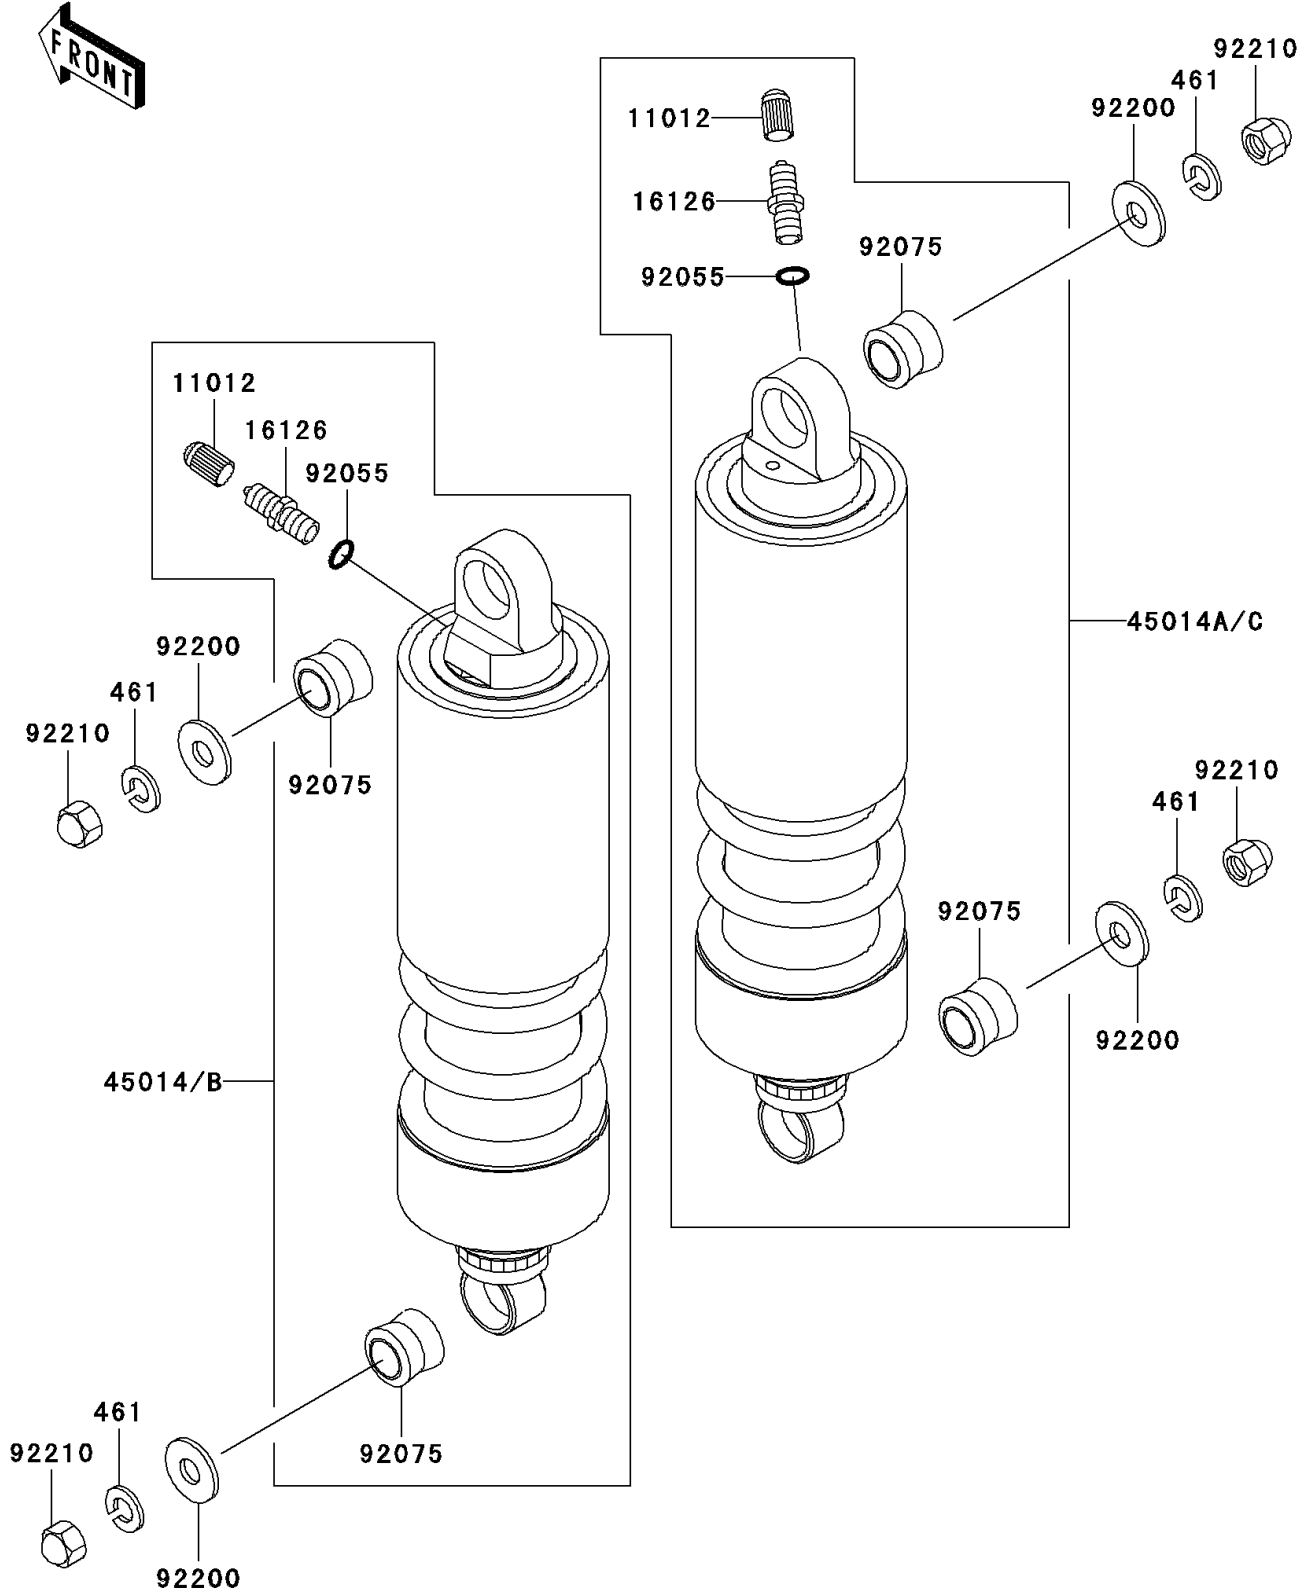

2001 Vulcan 1500 Drifter PARTS DIAGRAM

Suspension/Shock Absorber

F2151

2001 Vulcan 1500 Drifter PARTS LIST

Suspension/Shock Absorber

ITEM NAME	PART NUMBER	QUANTITY
WASHER-SPRING,10MM (Ref # 461)	461S1000	4
CAP (Ref # 11012)	11012-1283	2
VALVE,AIR (Ref # 16126)	16126-1105	2
SHOCKABSORBER,LH (Ref # 45014)	45014-1758	1
SHOCKABSORBER,RH (Ref # 45014A)	45014-1759	1
RING-O (Ref # 92055)	92055-1130	2
DAMPER,SHOCKABSORBER (Ref # 92075)	92075-1387	4
WASHER,10.5X26X2.5 (Ref # 92200)	92200-1565	4
NUT,CAP,10MM (Ref # 92210)	92210-1288	4