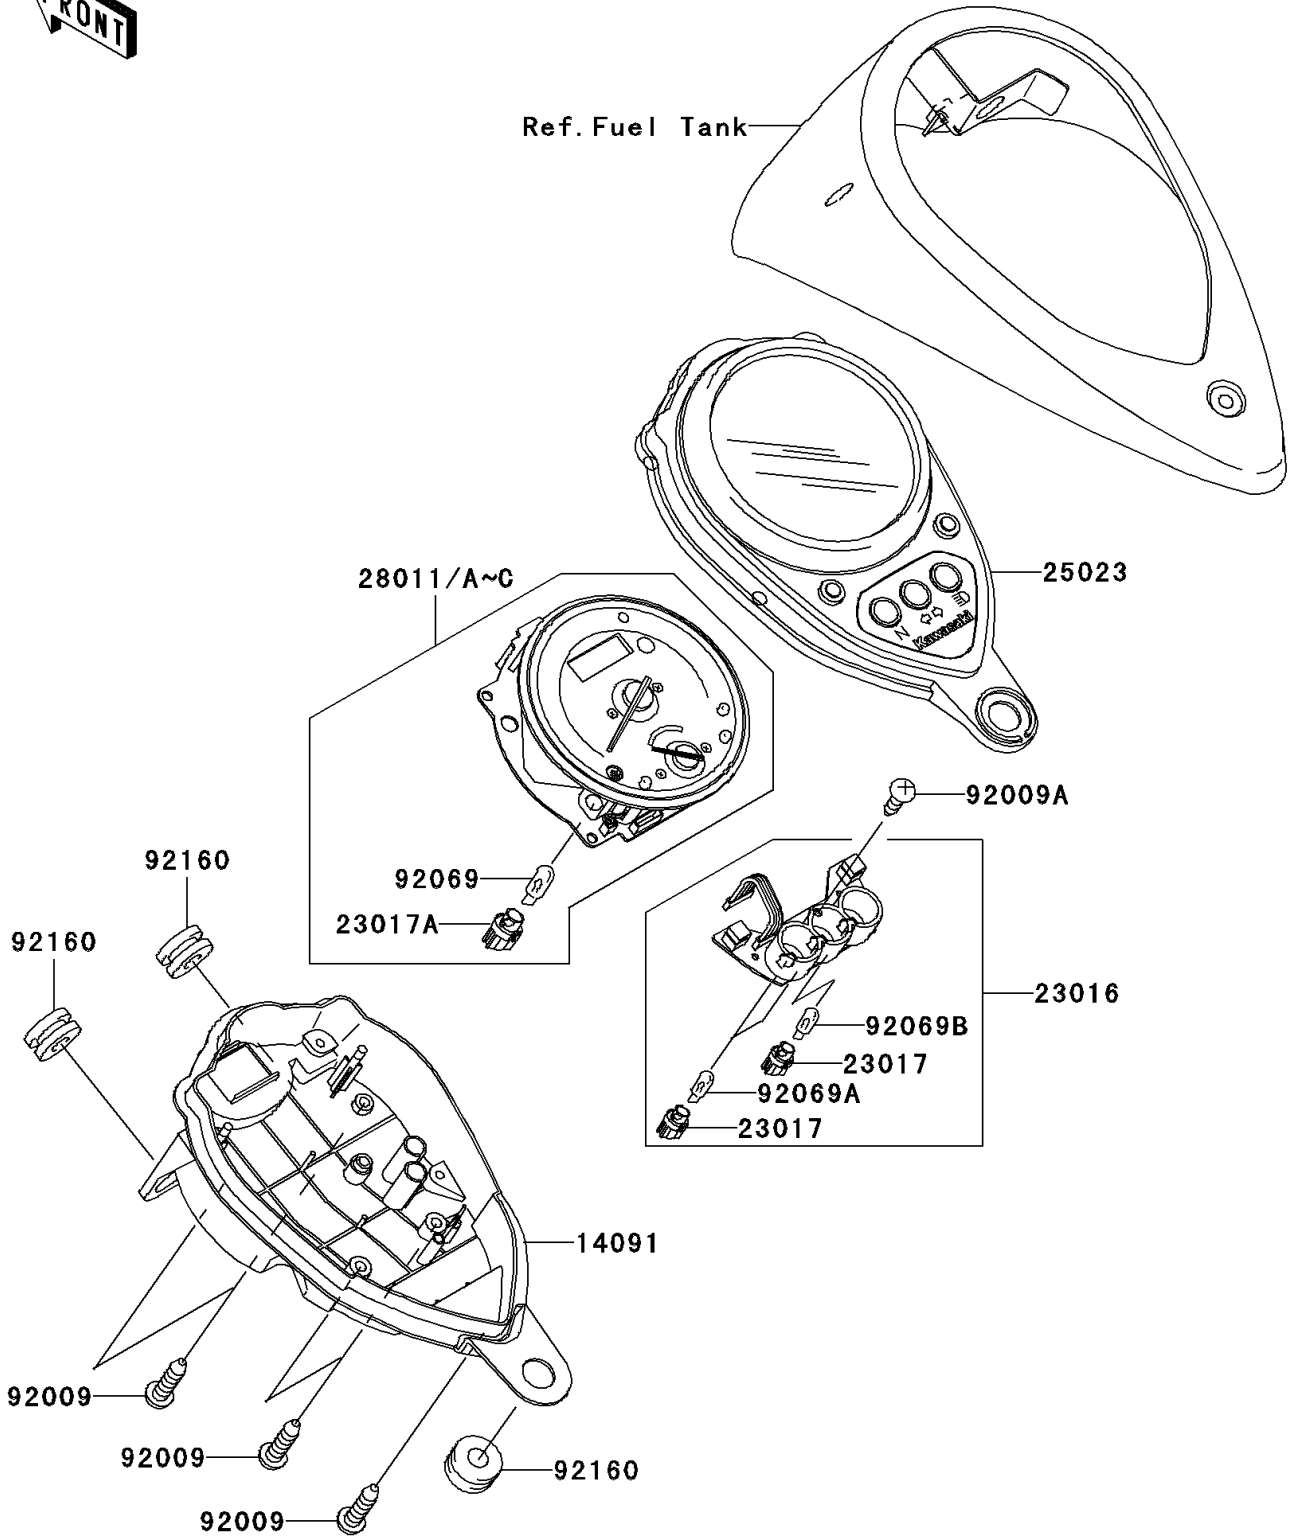

# 2003 Vulcan 1500 Drifter PARTS DIAGRAM

Meter(s)

F2530

## 2003 Vulcan 1500 Drifter PARTS LIST

Meter(s)

ITEM NAME	PART NUMBER	QUANTITY
COVER,METER,LWR (Ref # 14091)	14091-1215	1
LAMP-ASSY (Ref # 23016)	23016-1186	1
SOCKET,WEDGE BASE,T-5 (Ref # 23017)	23017-1063	3
SOCKET (Ref # 23017A)	23017-1064	1
COVER-METER CASE,UPP (Ref # 25023)	25023-1255	1
SCREW,TAPPING,4X16 (Ref # 92009)	92009-1163	5
SCREW,TAPPING,4X14 (Ref # 92009A)	92009-1503	1
BULB,12V 3W,T6.5 (Ref # 92069)	92069-1068	1
BULB,12V 2W,T5 (Ref # 92069A)	92069-1105	2
BULB,12V 1.4W,T5 (Ref # 92069B)	92069-1117	1
DAMPER (Ref # 92160)	92160-1162	3
METER,SPEED&TACHO,KPH (Ref # 28011B)	28011-1231	1
METER,SPEED&FUEL,MPH (Ref # 28011C)	28011-1241	1