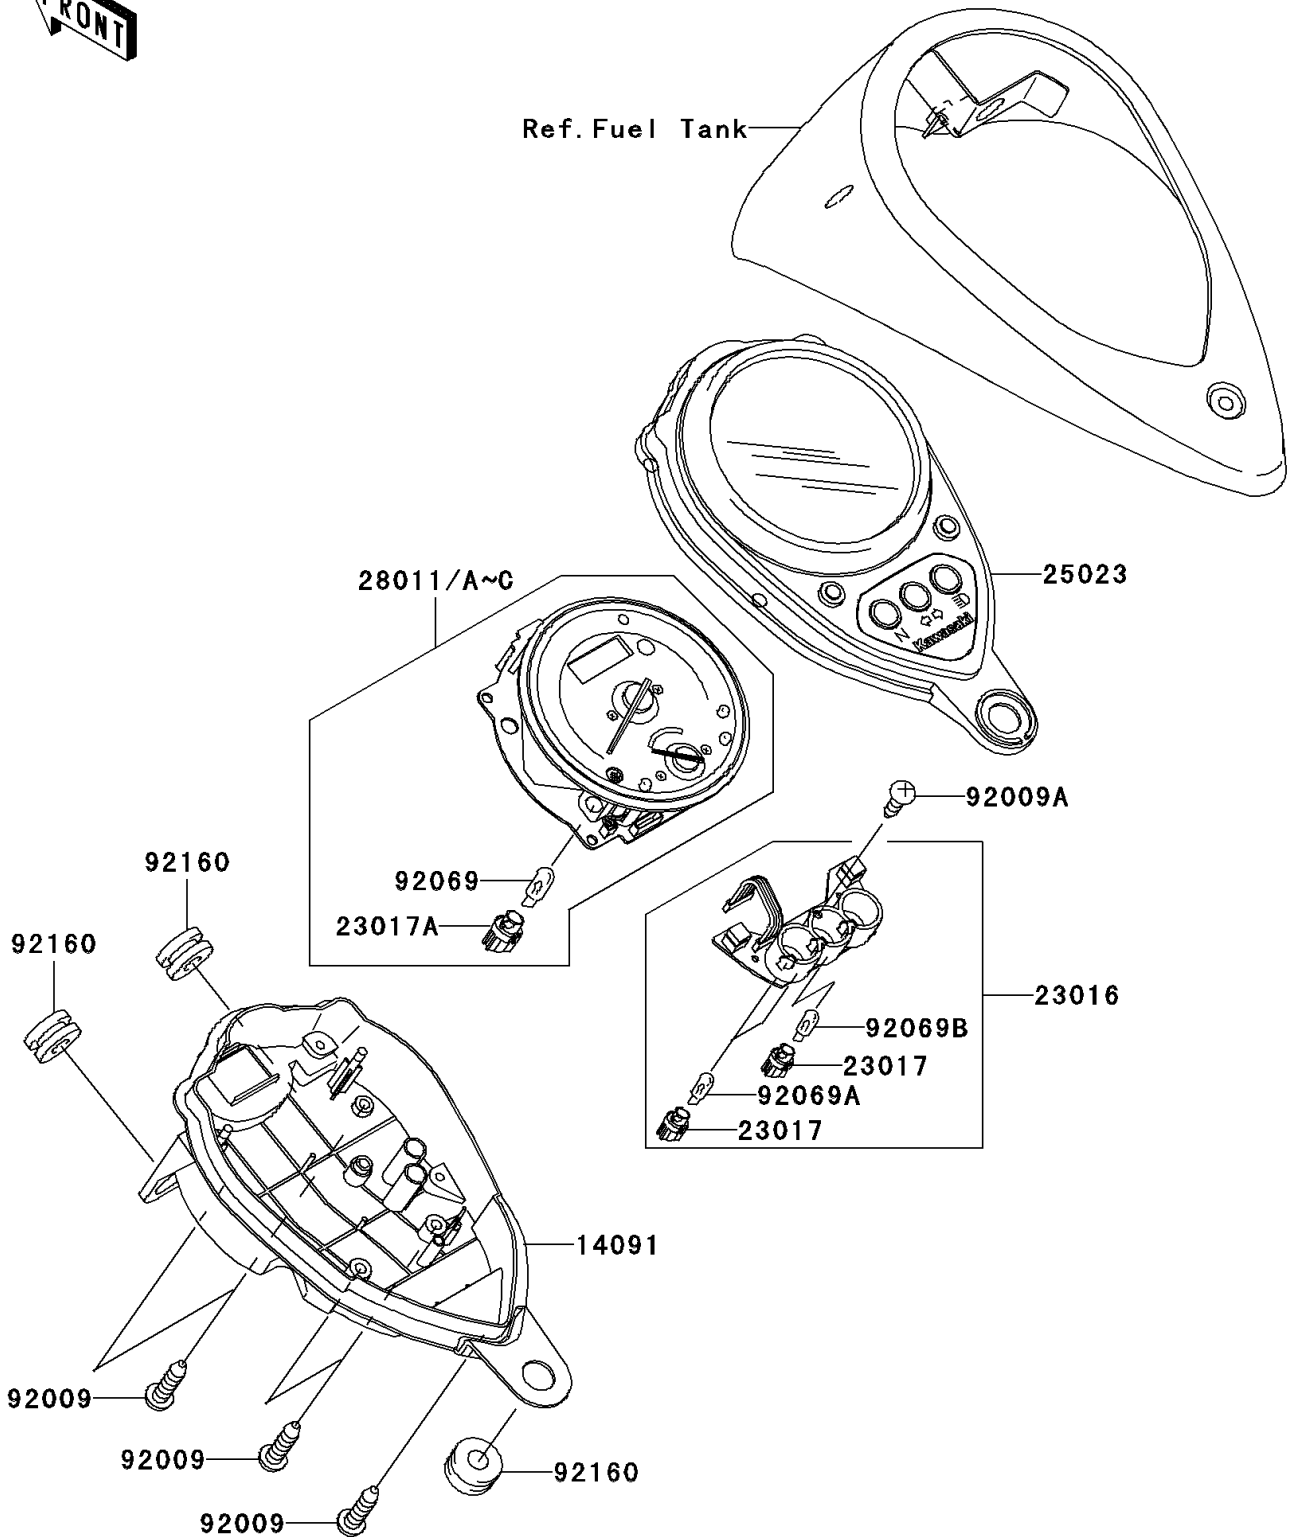

2005 Vulcan 1500 Drifter PARTS DIAGRAM

Meter(s)

F2530

2005 Vulcan 1500 Drifter PARTS LIST

Meter(s)

ITEM NAME	PART NUMBER	QUANTITY
COVER,METER,LWR (Ref # 14091)	14091-1215	1
LAMP-ASSY (Ref # 23016)	23016-1186	1
SOCKET,WEDGE BASE,T-5 (Ref # 23017)	23017-1063	3
SOCKET (Ref # 23017A)	23017-1064	1
COVER-METER CASE,UPP (Ref # 25023)	25023-1255	1
METER,SPEED&FUEL,MPH (Ref # 28011C)	28011-1241	1
SCREW,TAPPING,4X16 (Ref # 92009)	92009-1163	5
SCREW,TAPPING,4X14 (Ref # 92009A)	92009-1503	1
BULB,12V 3W,T6.5 (Ref # 92069)	92069-1068	1
BULB,12V 2W,T5 (Ref # 92069A)	92069-1105	2
BULB,12V 1.4W,T5 (Ref # 92069B)	92069-1117	1
DAMPER (Ref # 92160)	92160-1162	3