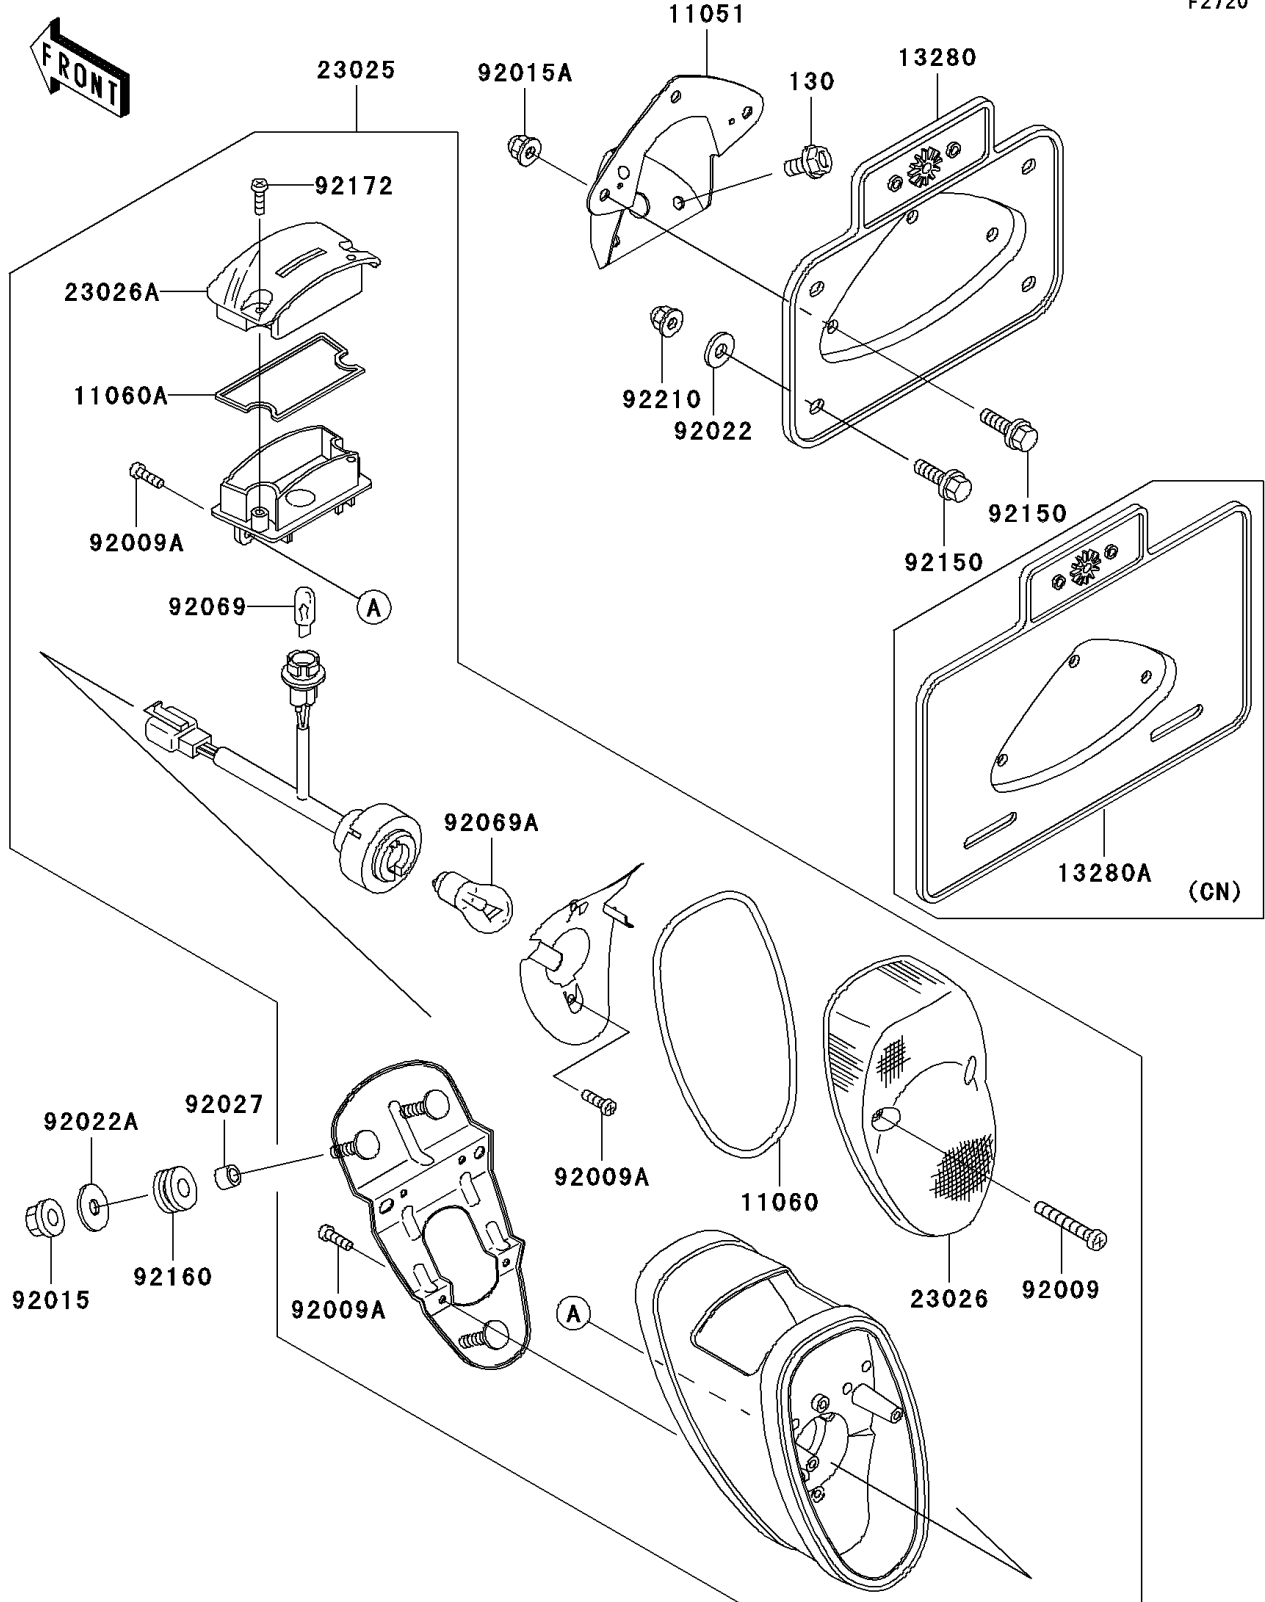

2001 Vulcan 1500 Drifter PARTS DIAGRAM

Taillight(s)

F2720

2001 Vulcan 1500 Drifter PARTS LIST

Taillight(s)

ITEM NAME	PART NUMBER	QUANTITY
BOLT-FLANGED (Ref # 130)	130J0612	3
BRACKET,LICENSE HOLDER (Ref # 11051)	11051-1998	1
GASKET,TAIL LAMP (Ref # 11060)	11060-1884	1
GASKET,LICENSE LENS (Ref # 11060A)	11060-1939	1
LAMP-TAIL (Ref # 23025)	23025-1309	1
LENS,TAIL (Ref # 23026)	23026-1220	1
LENS,LICENSE (Ref # 23026A)	23026-1224	1
SCREW,TAPPING,4X20 (Ref # 92009)	92009-1378	2
SCREW,TAPPING,4X12 (Ref # 92009A)	92009-1381	8
NUT,FLANGED,6MM (Ref # 92015)	92015-1367	3
NUT,CAP,6MM (Ref # 92015A)	92015-1385	3
WASHER,6.5X20X1.6 (Ref # 92022A)	92022-1557	3
COLLAR,6.8X10X12 (Ref # 92027)	92027-162	3
BULB,12V 5W (Ref # 92069)	92069-1016	1
BULB,12V 21/5W (Ref # 92069A)	92069-1084	1
DAMPER (Ref # 92160)	92160-1162	3
SCREW,TAPPING,4X12 (Ref # 92172)	92172-0084	2
HOLDER,LICENSE PLATE (Ref # 13280)	13280-1103	1
HOLDER,LICENSE PLATE (Ref # 13280A)	13280-1130	1
WASHER,6.5X20X1.6,BLACK (Ref # 92022)	92022-1346	2
WASHER,6.5X20X1.6,BLACK (Ref # 92022)	92022-1346	4
BOLT,6X14 (Ref # 92150)	92150-1133	5
BOLT,6X14 (Ref # 92150)	92150-1133	7
NUT,CAP,6MM (Ref # 92210)	92210-0003	2
NUT,CAP,6MM (Ref # 92210)	92210-0003	4