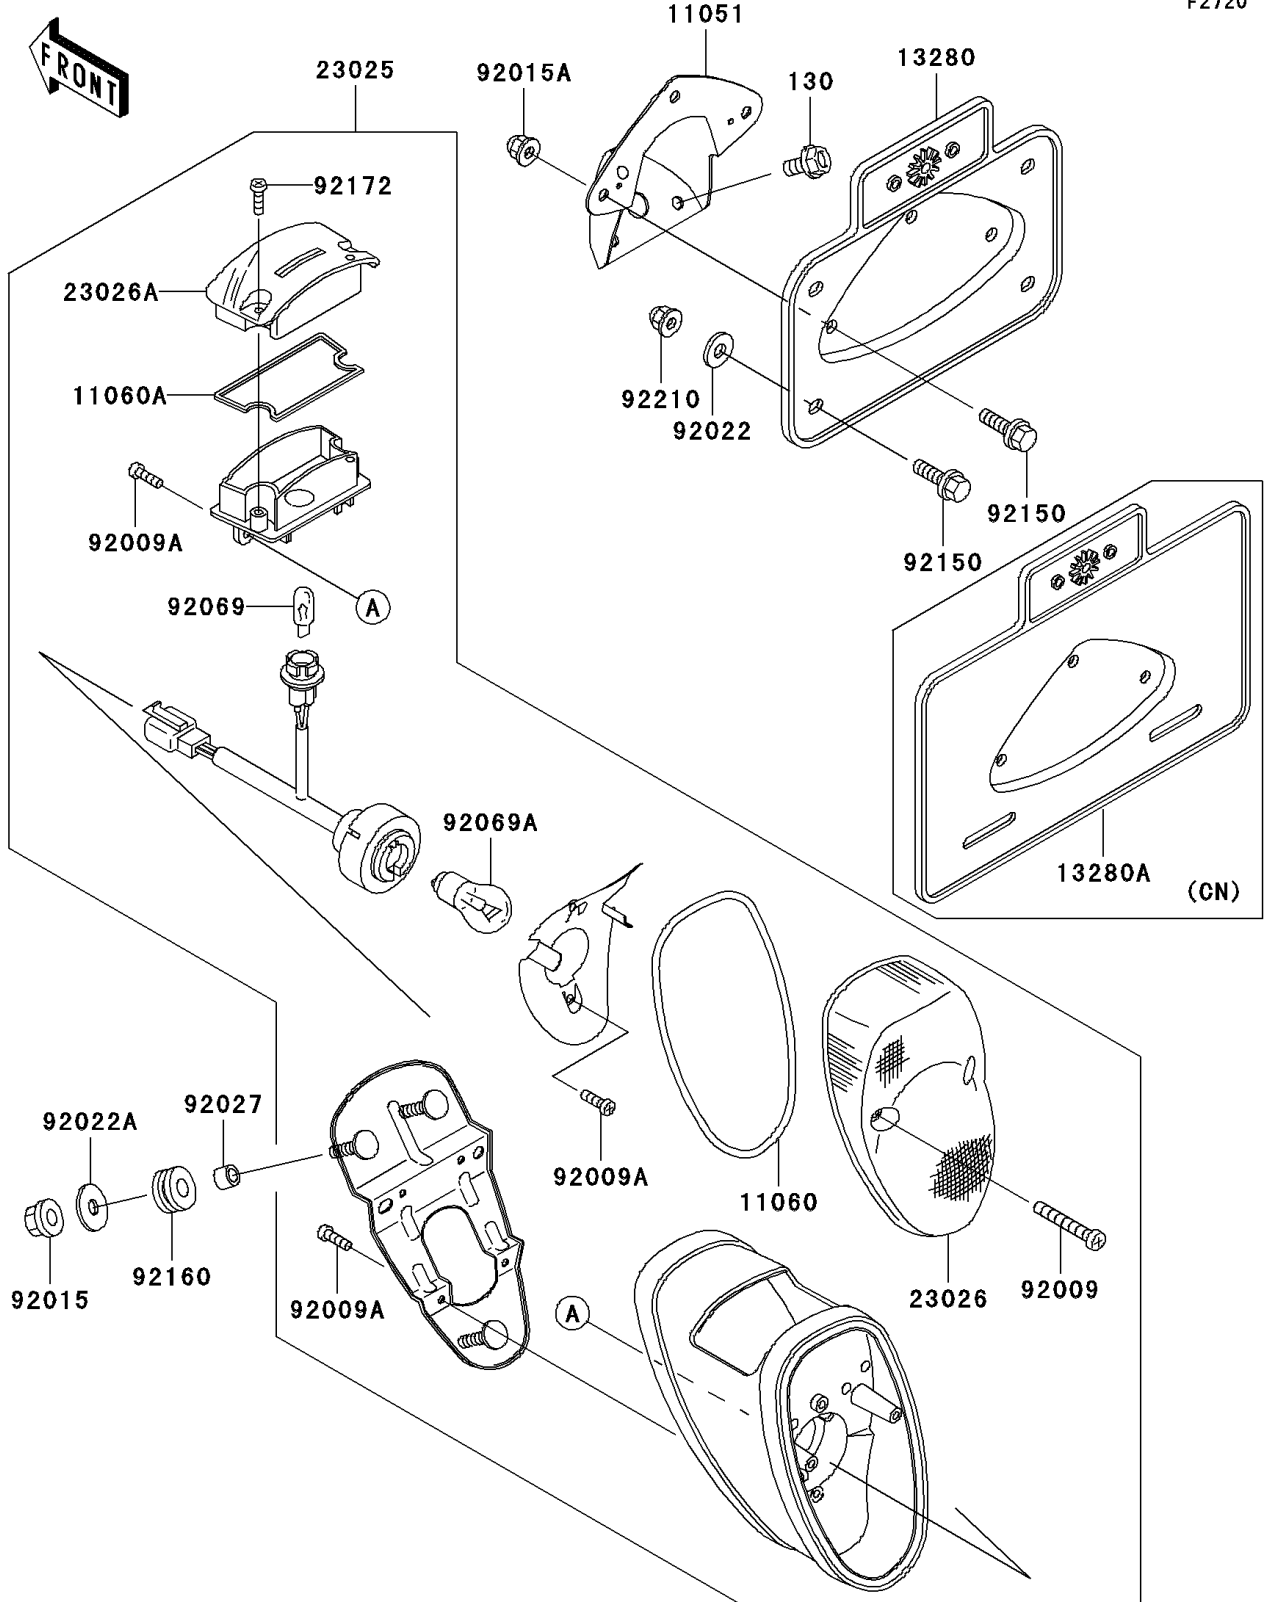

2003 Vulcan 1500 Drifter PARTS DIAGRAM

Taillight(s)

F2720

2003 Vulcan 1500 Drifter PARTS LIST

Taillight(s)

ITEM NAME	PART NUMBER	QUANTITY
BOLT-FLANGED (Ref # 130)	130J0612	3
BRACKET,LICENSE HOLDER (Ref # 11051)	11051-1998	1
GASKET,TAIL LAMP (Ref # 11060)	11060-1884	1
GASKET,LICENSE LENS (Ref # 11060A)	11060-1939	1
LAMP-TAIL (Ref # 23025)	23025-1309	1
LENS,TAIL (Ref # 23026)	23026-1220	1
LENS,LICENSE (Ref # 23026A)	23026-1224	1
SCREW,TAPPING,4X20 (Ref # 92009)	92009-1378	2
SCREW,TAPPING,4X12 (Ref # 92009A)	92009-1381	8
NUT,FLANGED,6MM (Ref # 92015)	92015-1367	3
NUT,CAP,6MM (Ref # 92015A)	92015-1385	3
WASHER,6.5X20X1.6 (Ref # 92022A)	92022-1557	3
COLLAR,6.8X10X12 (Ref # 92027)	92027-162	3
BULB,12V 5W (Ref # 92069)	92069-1016	1
BULB,12V 21/5W (Ref # 92069A)	92069-1084	1
DAMPER (Ref # 92160)	92160-1162	3
SCREW,TAPPING,4X12 (Ref # 92172)	92172-0084	2
HOLDER,LICENSE PLATE (Ref # 13280)	13280-1103	1
HOLDER,LICENSE PLATE (Ref # 13280A)	13280-1130	1
WASHER,6.5X20X1.6,BLACK (Ref # 92022)	92022-1346	2
WASHER,6.5X20X1.6,BLACK (Ref # 92022)	92022-1346	4
BOLT,6X14 (Ref # 92150)	92150-1133	5
BOLT,6X14 (Ref # 92150)	92150-1133	7
NUT,CAP,6MM (Ref # 92210)	92210-0003	2
NUT,CAP,6MM (Ref # 92210)	92210-0003	4