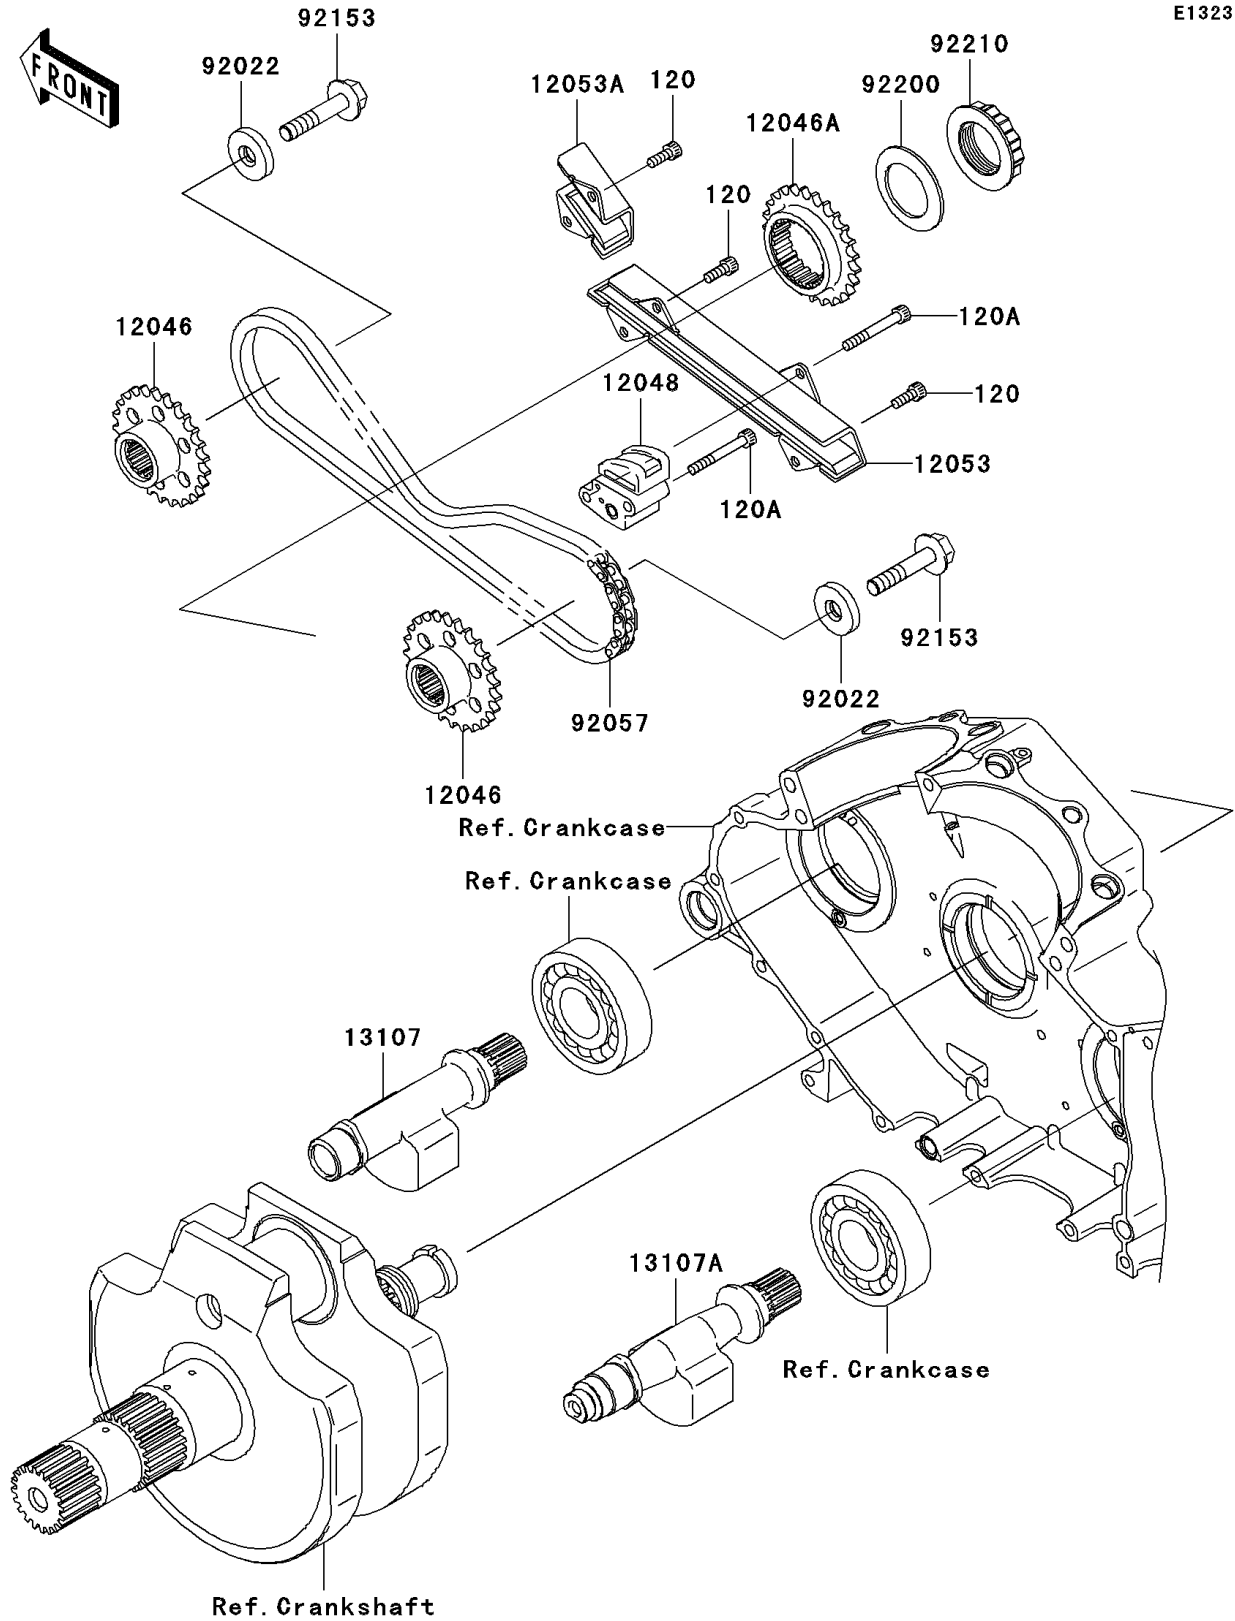

2009 Vulcan® 2000 PARTS DIAGRAM

Balancer

E1323

2009 Vulcan® 2000 PARTS LIST

Balancer

ITEM NAME	PART NUMBER	QUANTITY
BOLT-SOCKET,6X16 (Ref # 120)	120CA0616	5
BOLT-SOCKET,6X45 (Ref # 120A)	120CA0645	2
SPROCKET,FR&RR (Ref # 12046)	12046-0007	2
SPROCKET (Ref # 12046A)	12046-0008	1
TENSIONER-ASSY (Ref # 12048)	12048-0005	1
GUIDE-CHAIN,LONG (Ref # 12053)	12053-0003	1
GUIDE-CHAIN,SHORT (Ref # 12053A)	12053-0004	1
SHAFT,FR (Ref # 13107)	13107-0004	1
SHAFT,RR (Ref # 13107A)	13107-0005	1
WASHER,10X33X6 (Ref # 92022)	92022-1906	2
CHAIN,DID 06HF-SDH (Ref # 92057)	92057-0152	1
BOLT,10X50 (Ref # 92153)	92153-0317	2
WASHER,36.5X56X3.2 (Ref # 92200)	92200-0014	1
NUT,36MM (Ref # 92210)	92210-0059	1